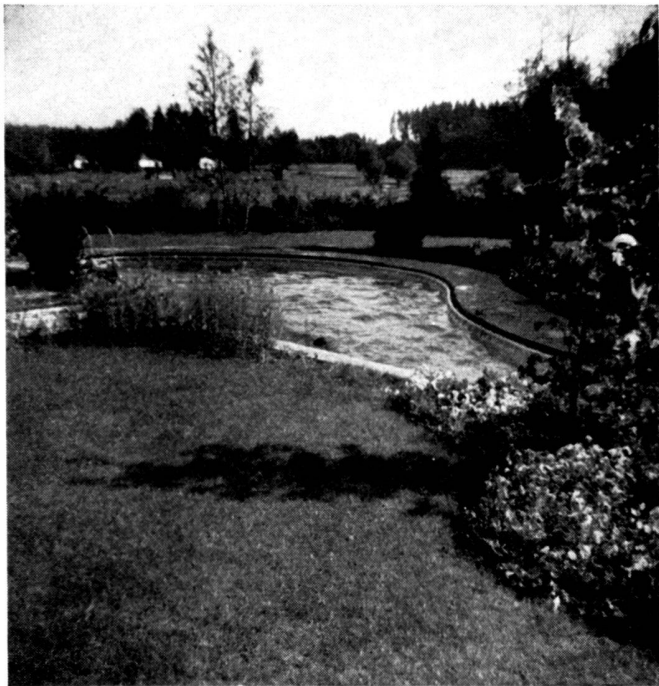

Moderne Schwimmbäder
arbeiten mit dem hundertfach bewährten

MINO-Filterautomat

Patente in allen wichtigen Kulturländern
Der MINO-FILTER arbeitet vollautomatisch: das Badewasser wird laufend umgewälzt und filtriert (mechanisch gereinigt); der abfiltrierte Schmutz wird in regelmässigen Zeitabständen automatisch mit Luft und Wasser aus dem Sandfilterbett gelöst und weggeleitet; eine programmgesteuerte Dosieranlage setzt dem Badewasser automatisch die notwendigen Chemikalien zu.

Der MINO-FILTER wird in 5 Grössen gebaut.

Beziehen Sie durch uns vorfabrizierte Zubehörteile für den Bau von Schwimmbecken, wie **Überlaufwannen, Einstiegleitern, Unterwasserbeleuchtung, Startblöcke.**

Das Schwimmbassin selber bauen Sie am besten nach dem **Schwimmbad-Bauverfahren Karnatz** durch Auskleiden der Betonwanne mit der plastischen **KPM-Spezial-Unterwasserhaut**, auf Bitumenbasis aufgebaut, die sämtliche Risse und Setzungen der Betonkonstruktion elastisch überbrückt und dadurch garantiert wasserdicht erhält.

AG für Grundwasserbauten Zeughausgasse 22 Bern

Telefon 031 / 2 17 42