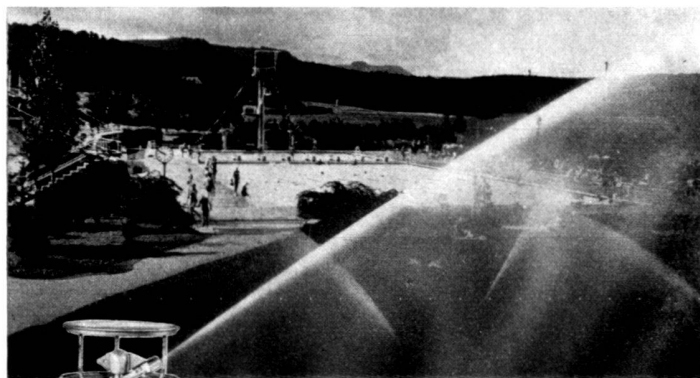

Moderne Schwimmbäder
arbeiten mit dem hundertfach bewährten

MINO-Filterautomat

Patente in allen wichtigen Kulturländern
Der MINO-FILTER arbeitet vollautomatisch: das Badewasser wird laufend umgewälzt und filtriert (mechanisch gereinigt); der abfiltrierte Schmutz wird in regelmässigen Zeitabständen automatisch mit Luft und Wasser aus dem Sandfilterbett gelöst und weggeleitet; eine programmgesteuerte Dosieranlage setzt dem Badewasser automatisch die notwendigen Chemikalien zu.

Der MINO-FILTER wird in 5 Grössen gebaut.

Beziehen Sie durch uns vorfabrizierte Zubehörteile für den Bau von Schwimmbecken, wie **Überlaufwannen, Einstiegleitern, Unterwasserbeleuchtung, Startblöcke.**

Das Schwimmbassin selber bauen Sie am besten nach dem **Schwimmbad-Bauverfahren Karnatz** durch Auskleiden der Betonwanne mit der plastischen **KPM-Spezial-Unterwasserhaut**, auf Bitumenbasis aufgebaut, die sämtliche Risse und Setzungen der Betonkonstruktion elastisch überbrückt und dadurch garantiert wasserdicht erhält.

AG für Grundwasserbauten Zeughausgasse 22 Bern

Telefon 031 / 2 17 42

Der gezauberte Regen

Jetzt an die Pflege des Rasens denken, jetzt seine Schönheit vorbereiten und eine PERROT-Versenkregner-Anlage einbauen. Sie macht den Rasen gesund und frisch in Anlagen, Parks, Gärten und Freibädern, an Straßen und Gebäuden, auf Friedhöfen und Golfplätzen. Keine Behinderung beim Mähen, rasche, rationelle Arbeitsweise. Einfacher Einbau, bedeutende Kostenersparnis.

Un atout de plus pour la beauté de votre jardin

La qualité Tschirren Morges

Tél. 021 / 71 21 68

graines de fleurs
semences spéciales
pour gazons
oignons à fleurs

catalogue général gratuit

PERROT-Regnerbau GmbH & Co. 726 Calw/Württ.