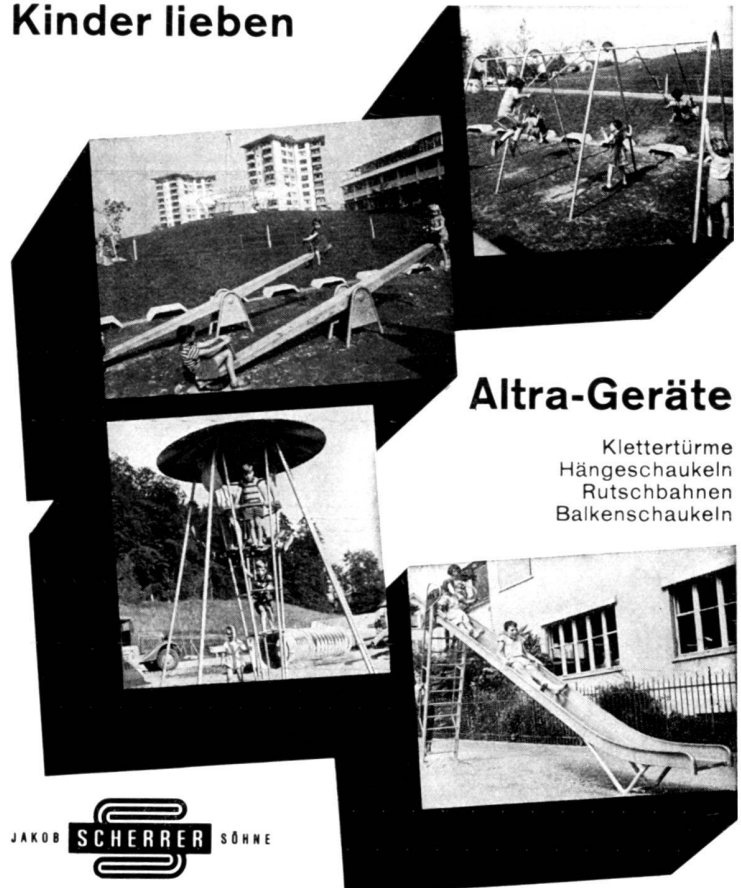

Kinder lieben

Altra-Geräte

Klettertürme
Hängeschaukeln
Rutschbahnen
Balkenschaukeln

Allmendstrasse 7 Zürich 2/59 Tel. 051/25 79 80