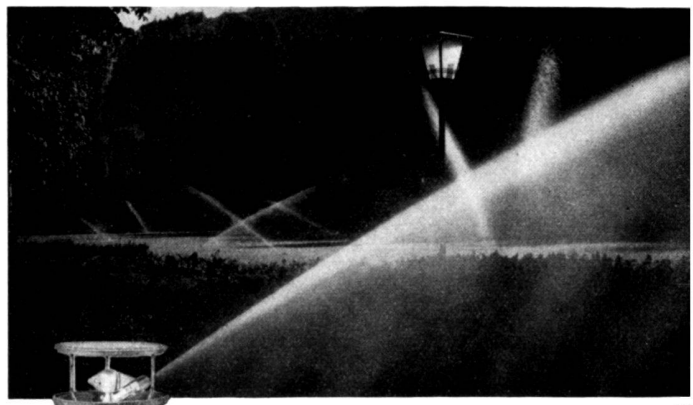

# ROWE WE SA

der optimale Belag

für  
**Spiel- und Turnplätze**  
**Laufbahnen**  
**Fußball- und**  
**Trainingsplätze**  
**Tennisplätze**  
**Bocciabahnen**

**ERNST MEILI**  
**Sportplatzbau Winterthur**

## Der gezauberte Regen

Jetzt an die Pflege des Rasens denken, jetzt seine Schönheit vorbereiten und eine PERROT-Versenkregner-Anlage einbauen. Sie macht den Rasen gesund und frisch in Anlagen, Parks, Gärten und Freibädern, an Straßen und Gebäuden, auf Friedhöfen und Golfplätzen. Keine Behinderung beim Mähen, rasche, rationelle Arbeitsweise. Einfacher Einbau, bedeutende Kostenersparnis.