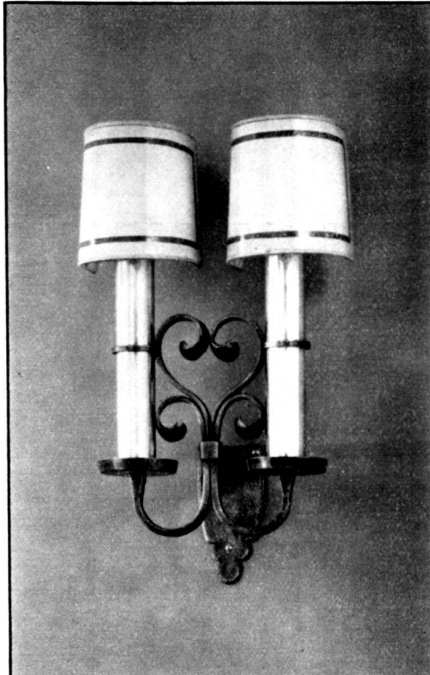

Gewächshäuser
Heizungen
Frühbeetfenster

Bacher AG Reinach-Basel Telefon 825051

Beleuchtungs-
körper

in
neuzeitlicher
und
traditionell
hand-
werklicher
Gestaltung

Verlangen
Sie unsern
reichhaltigen
Katalog
zur Ansicht