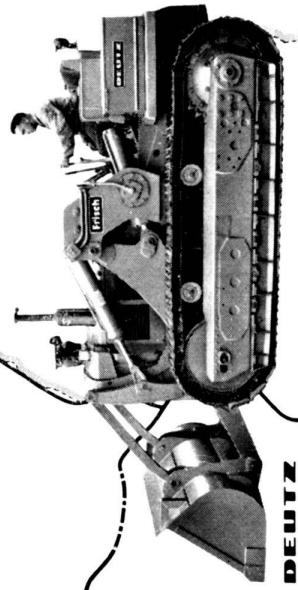

Wirtschaftliche europäische
Maschinen gewährleisten in-
tensive Nutzung der zur Ver-
fügungstehenden Gelder und
beschleunigen den Bau un-
serer Nationalstrassen.

BRUN & CIE AG Nebikon LU