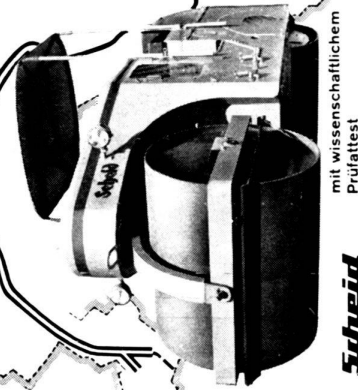

Wirtschaftliche europäische
Maschinen gewährleisten in-
tensive Nutzung der zur Ver-
fügungstehenden Gelder und
beschleunigen den Bau un-
serer Nationalstrassen.

BRUN & CIE AG Nebikon LU