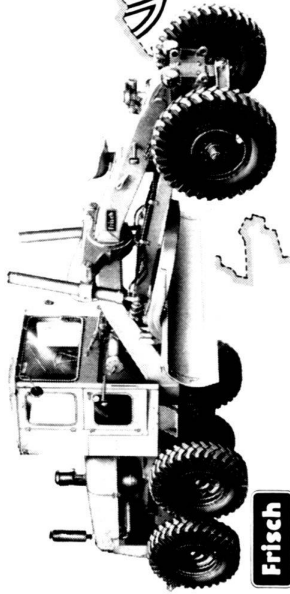

Wirtschaftlicher Nationalstrassenbau

Nebikon LU