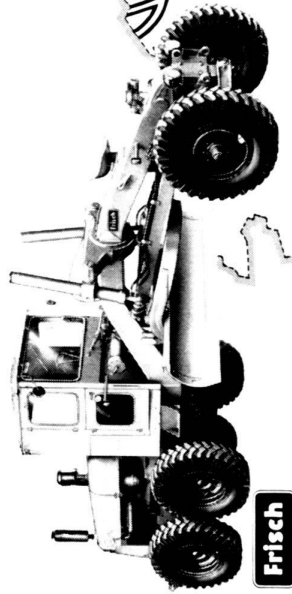

Wirtschaftlicher Nationalstrassenbau

Nebikon LU