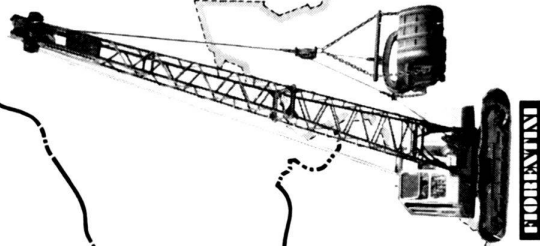

Wirtschaftliche europäische
Maschinen gewährleisten in-
tensive Nutzung der zur Ver-
fügungstehenden Gelder und
beschleunigen den Bau un-
serer Nationalstrassen.

BRUN & CIE AG Nebikon LU