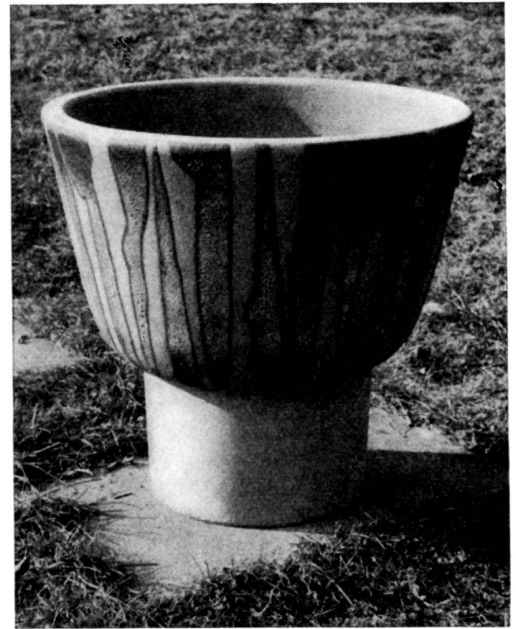

**Paul Uebelmann  
Wittnau**

Telefon 064/7 11 94

Moderne Gartenvasen  
in kunsthandschwerklicher Töpferarbeit  
Verlangen Sie den Prospekt 1962.  
Extra-Anfertigung nach Zeichnung.

*E. Rodmer & Cie.*  
**TONWARENFABRIK**