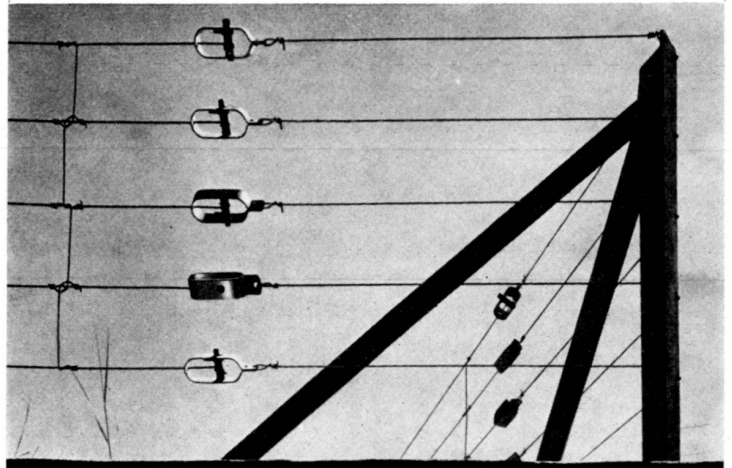

Ausschnitt aus unserem begehrten neuen Katalog

Müller & Co., Zaunfabrik, Löhningen SH
Telefon 053/6 91 17

Filialen in
Zürich 051/26 28 45
Basel 061/33 47 58
Chur 081/2 42 10
St. Gallen 071/27 23 86
Winterthur 052/2 13 85