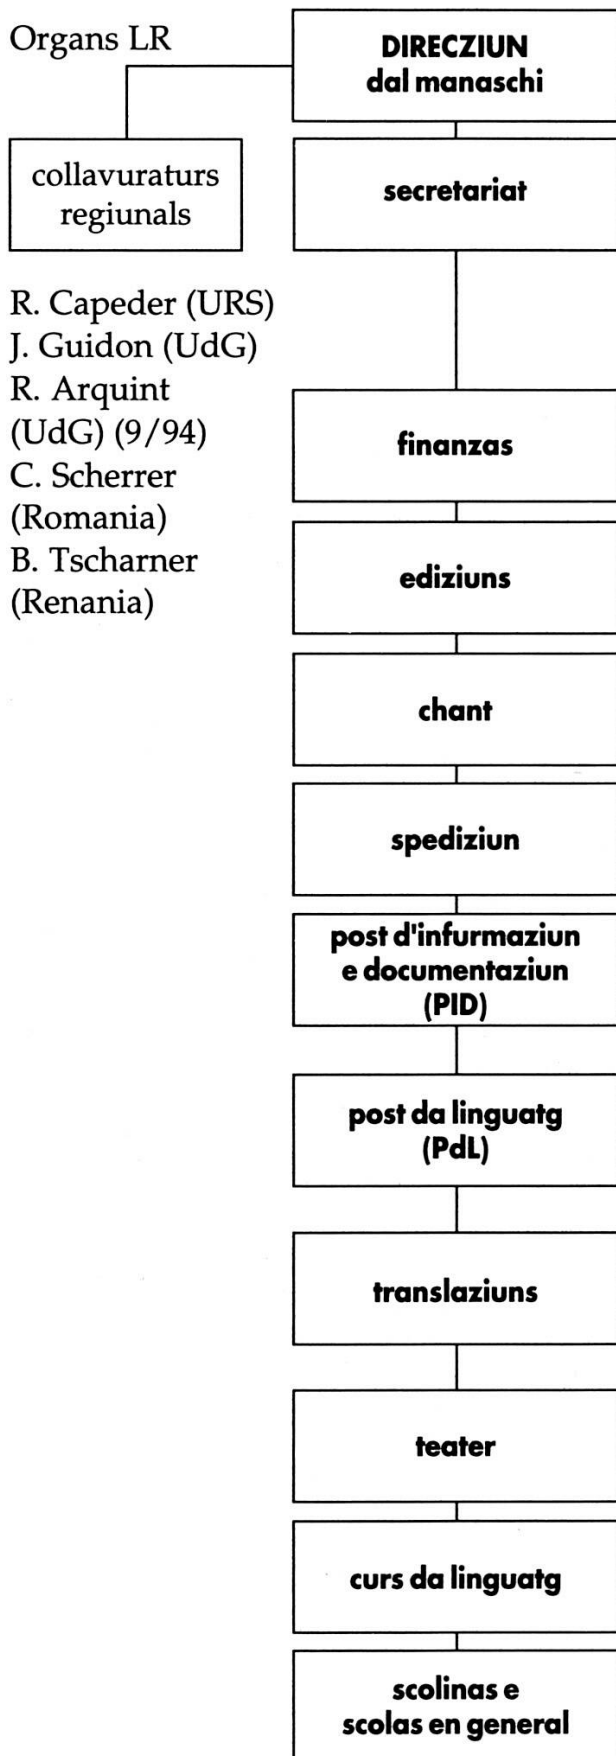

Centrala da la Lia rumantscha a Cuir (posts)

Organs LR

administraziun generala, coordinaziun dal persunal, telefon e recepziun, P

contabilitad, pajas/indemnisaziuns pajaments, segiranzas

preparaziun ed execuziun da las ediziuns, vendita, inventari d'edizi

preparaziun ed execuziun abunanza da chanzuns en coll. cun la cum. da chant resp. contacts cun chors

empustaziun, facturaziun e furniziun da cudeschs e da musicalias

preparar e derasar documentaziun davart linguatg e cultura

elavuraziun da la basa linguistica correcturas, cussegliaziuns

execuziun da translaziuns en ils idioms ed en rumantsch grischun, contacts cun la clientella (coord.)

biblioteca da tocs, curs e cussegliaziun

organisaziun da curs da rumantsch Cuir, animaziun e sustegn per curs en las regions (scolaziun da creschi

manar las 2 scolinas en Chasa rumantscha lieu da practicum per il seminari da mussadras rum., meds d'instrucziun scolinas e seminari