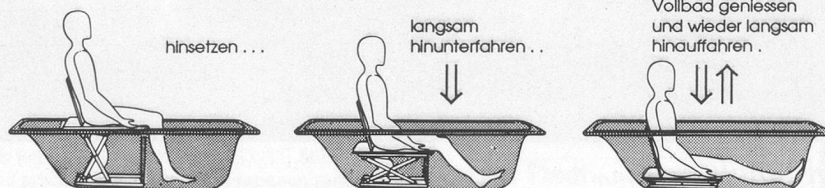

Wenn das Ein- und Aussteigen aus der Badewanne Mühe macht, hilft der **MINOR-Badelift**

- passt in jede Badewanne
- sicher und einfach zu bedienen
- ohne Strom, nur mit Wasserdruck

AUFORUM Emil Frey-Strasse 137, 4142 Münchenstein, Telefon 061-46 24 24