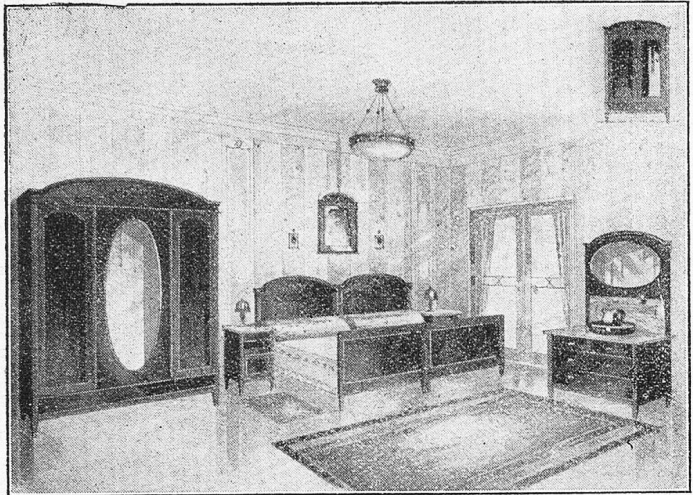

Elegantes Schlafzimmer in echtem Cabun-Mahagoni in feinsten Maserierung und wunderbar warmem Ton, bestehend aus 2 großen, bequemen Bettstellen, 2 aparte Nachttischen, 1 sehr geräumiger, 3-teiliger Spiegelschrank mit großem, ovalem Spiegel, 1 Waschkommode mit Marmorauflage und Spiegel. Als Marmor nur die feinste, blütenweiße Carrara-Qualität, als Spiegel ausgelesenes Kristallglas facettiert. Total Fr. 985.—.

Gediegenes Speise- und Wohnzimmer, in edlem, auserwähltem Hartholz, bestehend aus: 1 schweres Buffet in der modernen geschweiften Form, sehr bequem und geräumig eingeteilt, 1 hell-ovaler Auszugstisch für 12 Personen, 4 feine Polstersessel, echt Leder- oder Stoffüberzug, 1 molliges Clubsofa mit engl. Federkante, total Fr. 1080.—. Die ganze Aussteuer total Fr. 2060.—.

Für Verlobte aus bessern Kreisen

haben wir diese Ausstattung geschaffen. Wir brauchten Jahre, um diese gediegenen, modernen Formen in auserlesenem Holz und feinsten Verarbeitung zu so billigem Preise bieten zu können und wissen, daß die Offerte, wie sie hier vorliegt, einzig dasteht.

Diese Ausstattung müssen Sie sich näher ansehen, denn sie ist bahnbrechend in Ausführung und Preis.

Kommen Sie, es kostet Sie nichts, denn bei Kauf wird die Reise für zwei Personen vergütet. — — Es kann Sie aber viel kosten, wenn Sie nicht kommen.

Und nicht vergessen: Die 10jährige Garantie mit der Gratis-Instandstellung während ebenfalls 10 Jahren und die 10-monatliche Gratis-Lieferung. Lieferung franko S. B. B. oder nach Vereinbarung durch unsere Camions in's Haus geliefert.

Schon von Fr. 580.— an erhalten Sie bei uns ein wunderschönes Doppel-Schlafzimmer, finden aber auch Ausstattungen bis zu Fr. 10,000.—. Wir bieten in jeder Preislage das Beste zum billigsten Preis.

Durch den untenstenden Bestell-Schein Gratis-Prospekt verlangen.