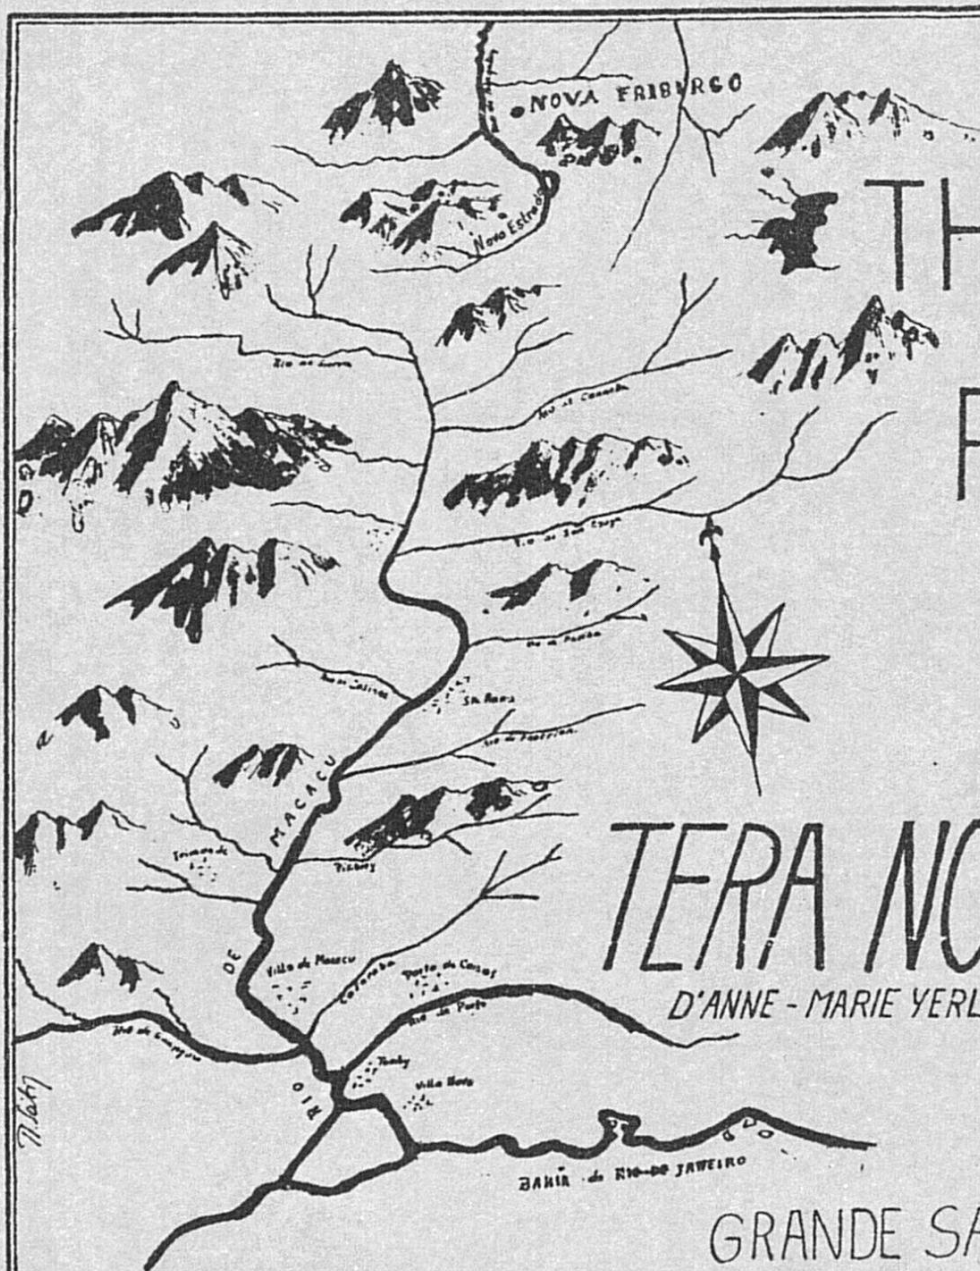

THEATRE PATOIS

TERA NOVALA

D'ANNE - MARIE YERLY-QUARTENOUD

MISE EN SCENE
PAULETTE SCIBOZ
DIRECTEUR DU CHOEUR
LOUIS-MARC CRAUSAZ
DECORS
GERALD ROULIN
RENE - CLAUDE SCIBOZ

GRANDE SALLE ECOLE
VENDREDI 6 MARS 1992 A 20H30
SAMEDI 7 " " "
VENDREDI 13 " " "
SAMEDI 14 " " "
RESERVATION : TEL 037-33 17 17
PRIX DES PLACES FR. 14.- ET 16.-
FR 8.- ENFANTS

TREYVAUX

" LE TSERDZINIOLÈ "
1992