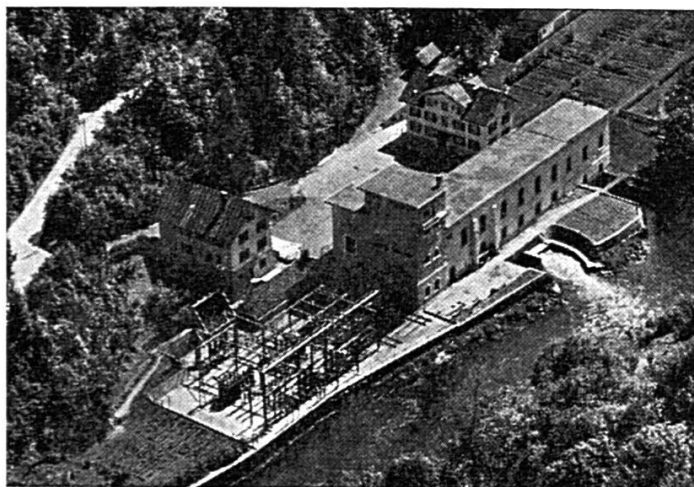

# Société des Forces Electriques de La Goule

Fondée en 1893

Production et distribution d'énergie électrique

1280

**P  
R  
O  
R  
O  
U  
T  
E  
S**

**S. A.**

**TAVANNES**

Téléphone (032) 91 25 50