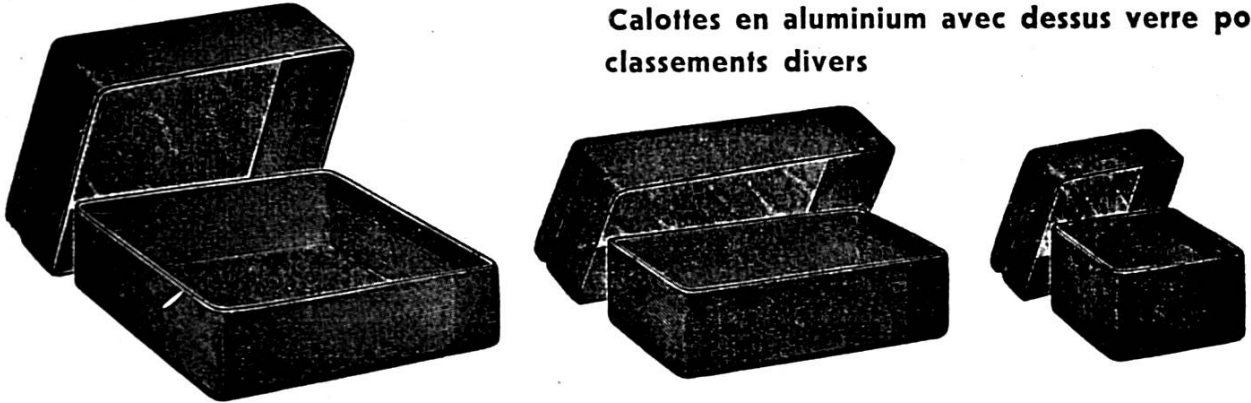

MOUTIER

***Banque jurassienne d'épargne
et de crédit***

Capital et réserves Fr. 1,831,700.-

Bilan Fr. 31,025,700.-

Toutes opérations de banque

735

FABRIQUE DE BOITES

Calottes en aluminium avec dessus verre pour classements divers