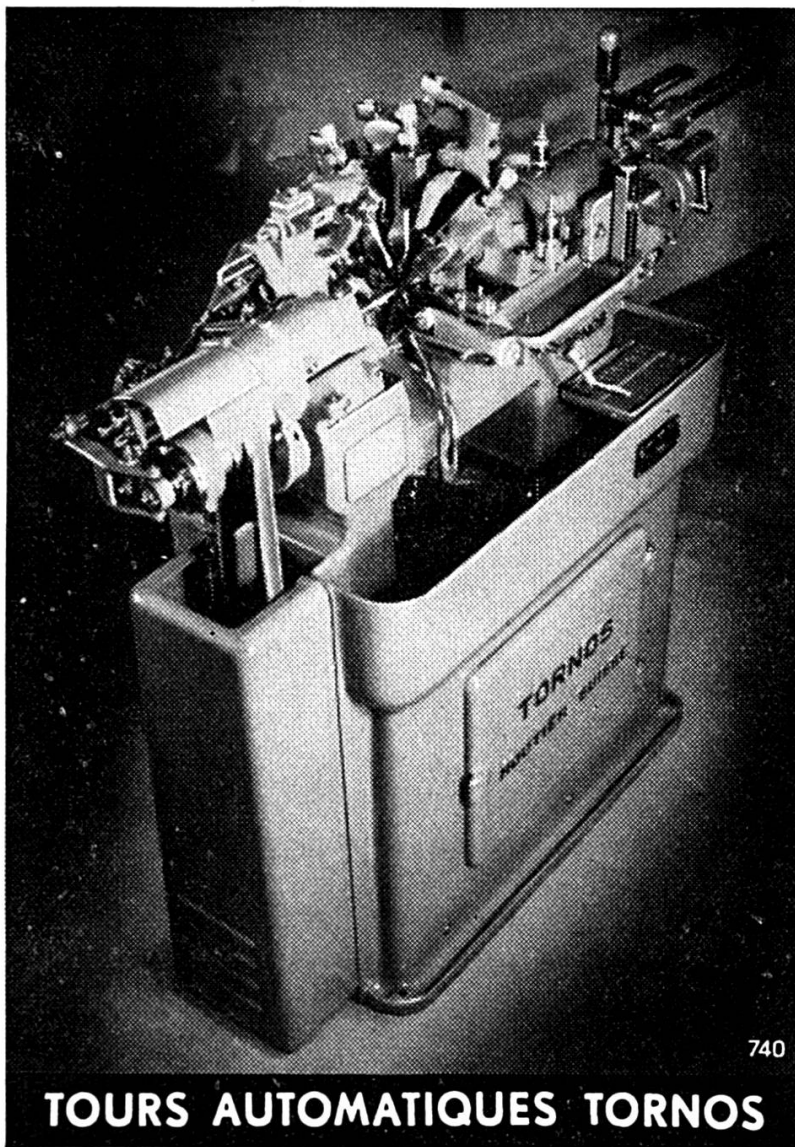

TOURS AUTOMATIQUES TORNOS

726

LOSINGER & C° S. A.

ENTREPRISE DE TRAVAUX PUBLICS

DE LÉMONT

Téléphone (066) 2 12 43