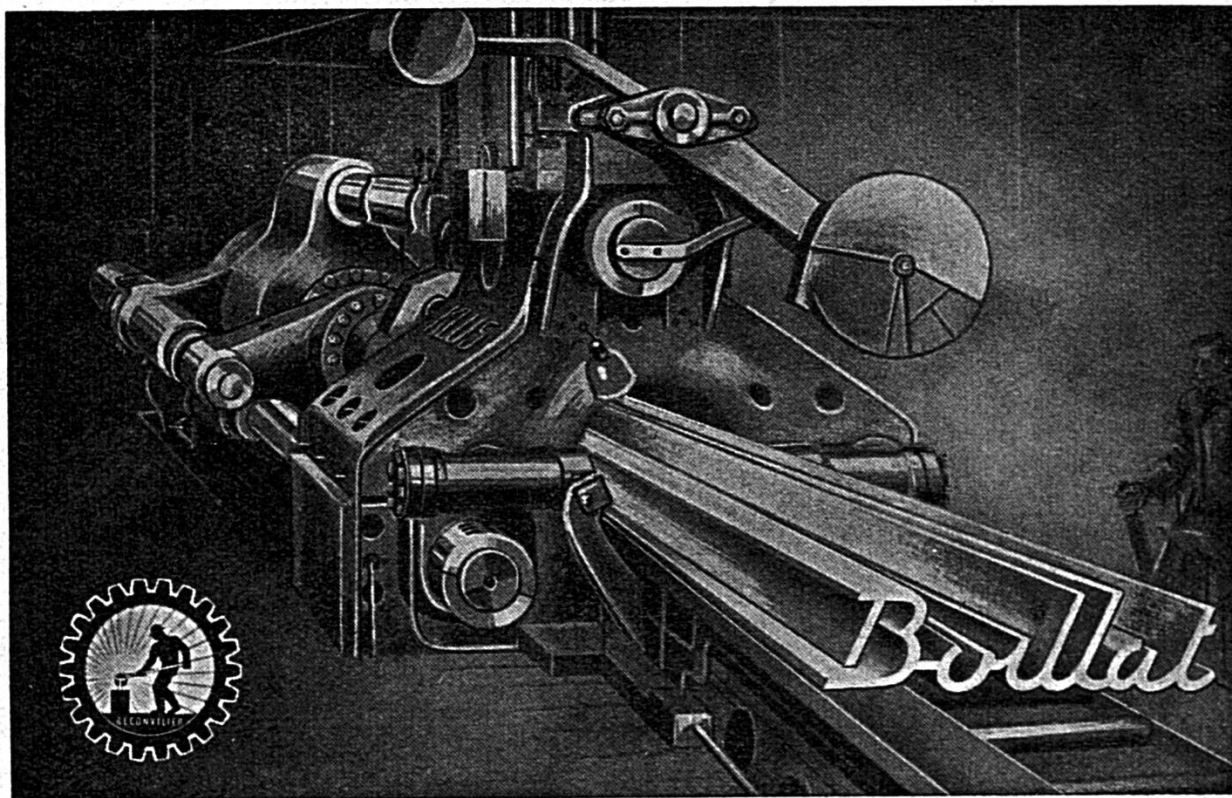

686

FONDERIE BOILLAT S. A., RECONVILIER