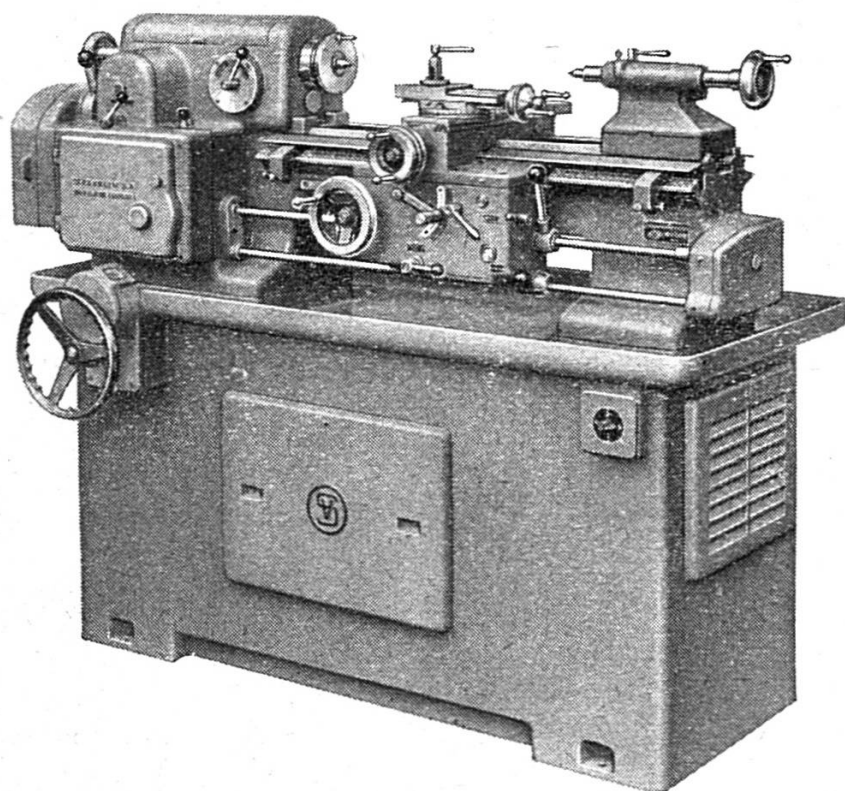

Tour à fileter et à charioter de grande précision SCHAUBLIN "120-VM,,

Hauteur de pointes 120 mm	Alésage de l'arbre . . . 25 mm
Distance entre pointes 600 mm	Moteur . . . . . 1,5/2,7 CV