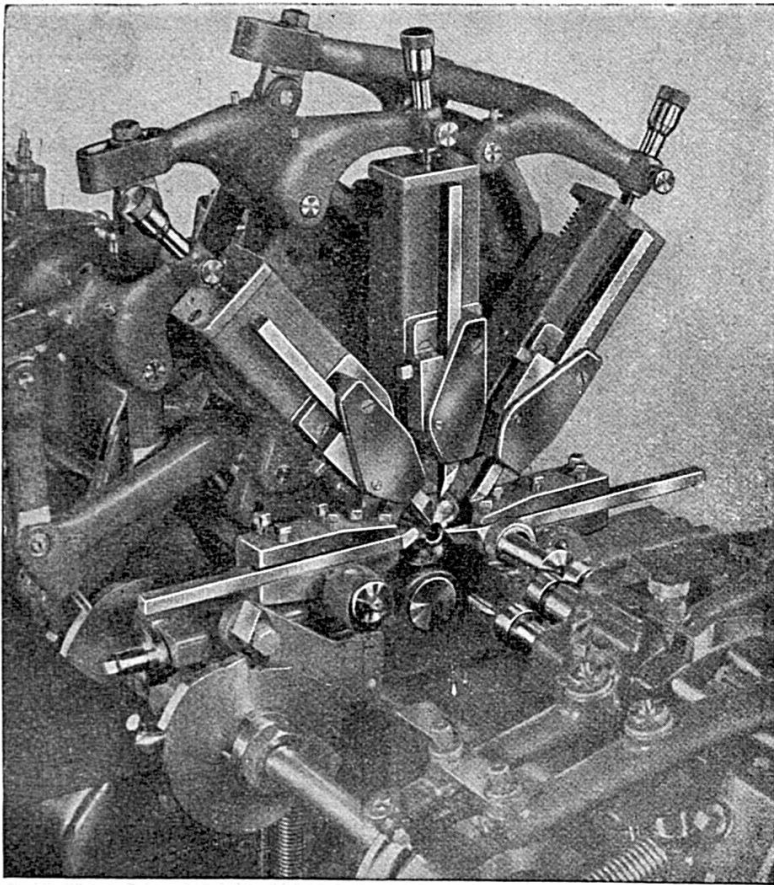

P34

Tours

automatiques
à décolleter

de très haute
précision

237

Fondées en 1880 MOUTIER

TORNOS

Chauffage Ventilation Sanitaire

Bureau
technique

Bienne

Moutier

Delémont

Porrentruy

241