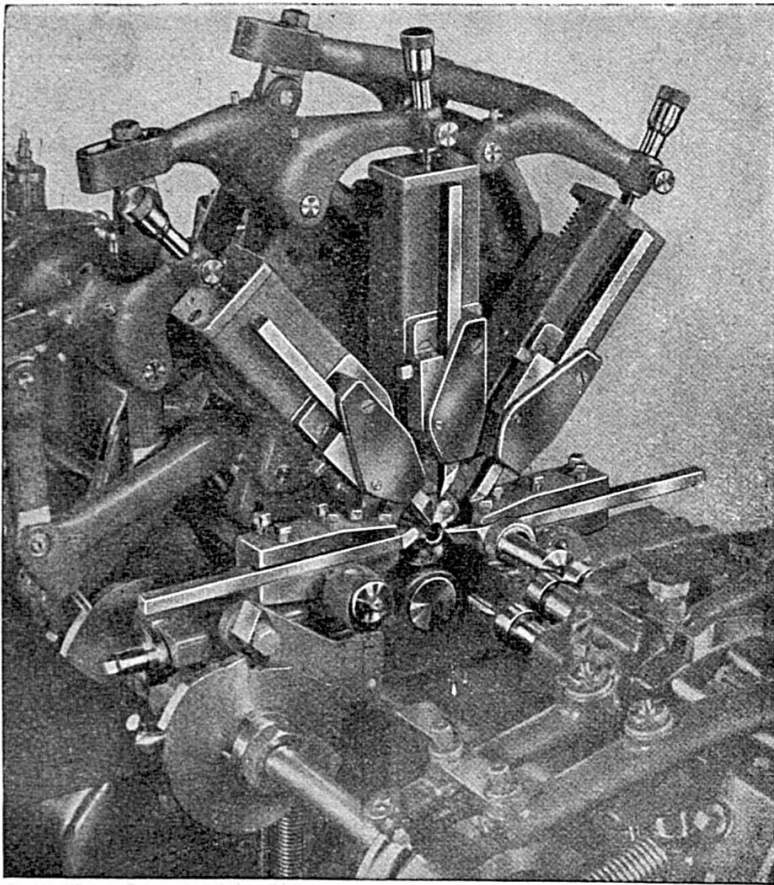

242

CHRONOGRAPHES DE PRÉCISION
DEPUIS 1841
CHEZ LES BONS HORLOGERS

R. BLEUER

236

P34

Tours

automatiques
à décolleter

de très haute
précision