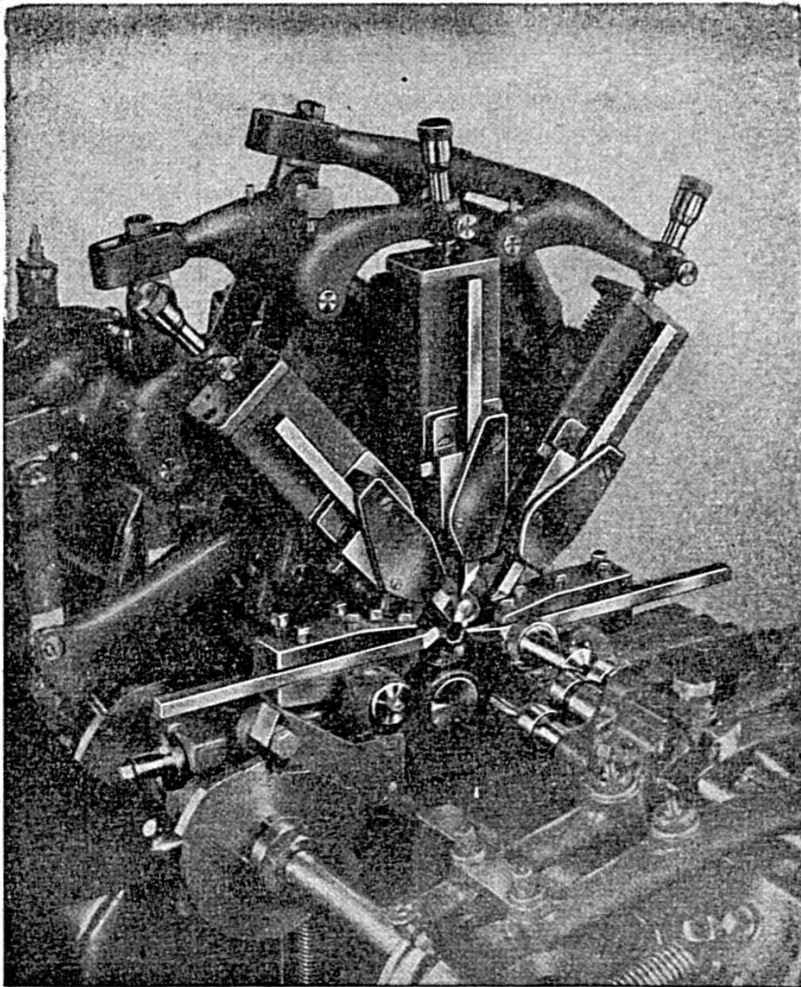

Download PDF: 17.04.2026

ETH-Bibliothek Zürich, E-Periodica, <https://www.e-periodica.ch>

Tours

**automatiques
à décolleter**

**de très haute
précision**

197

FONDÉES EN 1880 MOUTIER

TORNOS