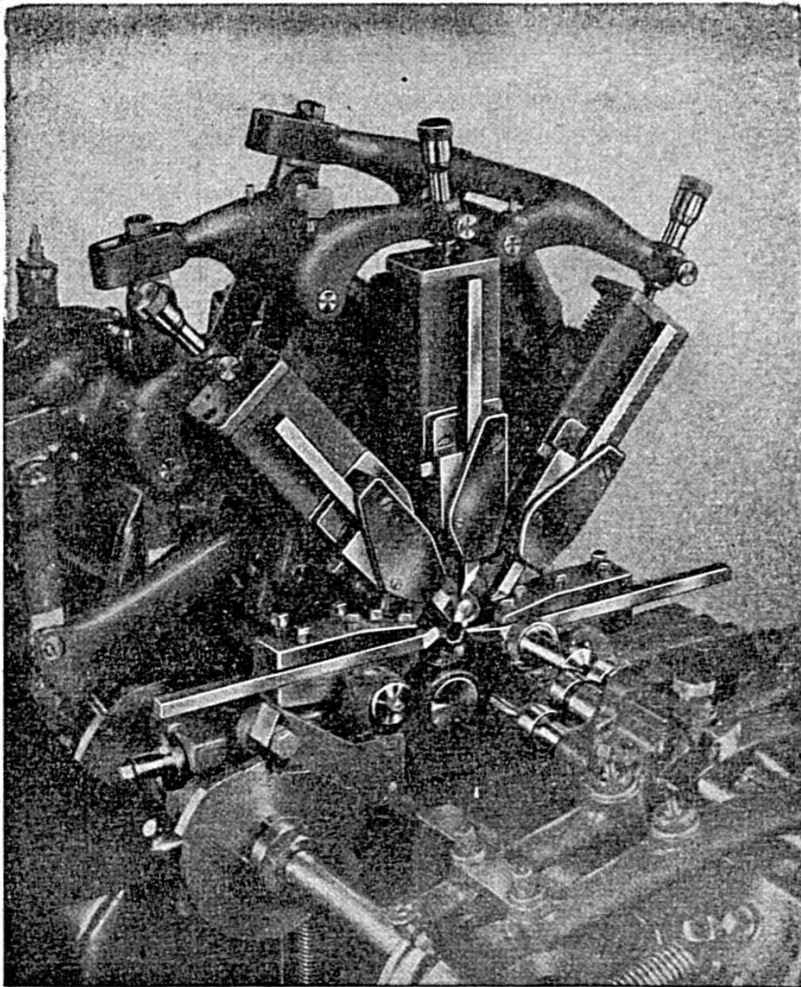

Download PDF: 16.04.2026

ETH-Bibliothek Zürich, E-Periodica, <https://www.e-periodica.ch>

Tours

**automatiques
à décolleter**

**de très haute
précision**

197

FONDÉES EN 1880 MOUTIER

TORNOS