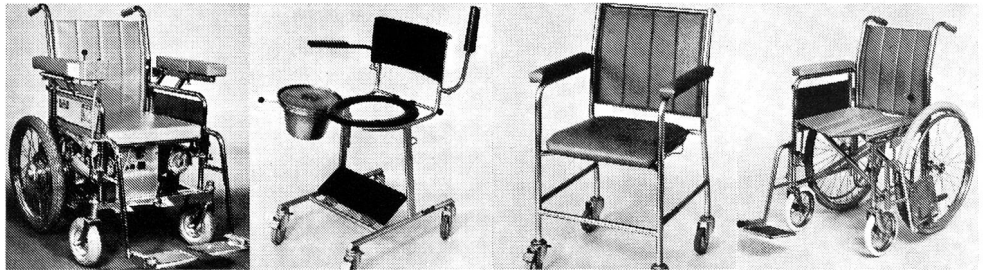

**Download PDF:** 25.04.2026

**ETH-Bibliothek Zürich, E-Periodica, <https://www.e-periodica.ch>**

**Glarner-Rollstühle**

**SKS Metallbau AG**  
8762 Schwanden  
Telefon 058 81 12 22  
81 19 57

Chaises percées, chaises roulantes, chaises roulantes électriques, 16 modèles standard, aussi en exécutions spéciales avec divers accessoires variés.