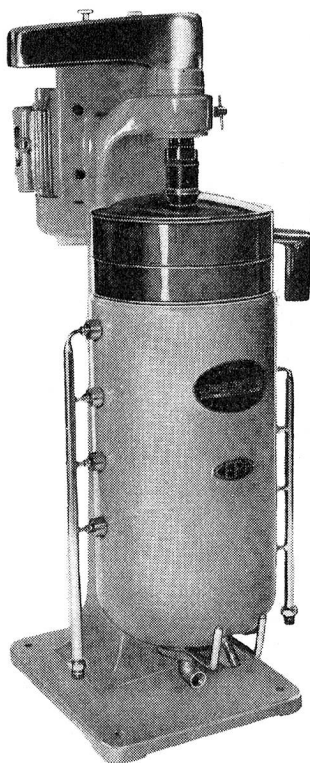

Human-Blut-Zentrifugen

zur kontinuierlichen Alkoholfraktion der Plasma-Eiweisse, Gamma-Globulin und Plasma-Protein-Fraktionierung. Mit Isoliermantel, Kupferschlange für Kühlsole und explosionsgeschützte Motoren.

14 000 bis 20 000 U/min = 17 670 g

Carl Padberg
Zentrifugenbau
GmbH 763 Lahr

USIFROID

Procédés RIEUTORD

9, rue Moreau-Vauthier - 92 - BOULOGNE (FRANCE)
Tél. 605 64 - 25

Appareils de lyophilisation Gefriertrocknungsapparate

Quelques références de Centres de Transfusion Sanguine

- Centre National de PARIS (9 postes) - 7 Centres Régionaux Français (11 postes)
- Centres de BONN - SARREBRUCK - DAKAR - LE CAIRE - ATHÈNES - HELSINKI - ARMÉE BELGE (2 postes) - U. R. S. S. (40 postes) - ROUMANIE (10 postes) - BULGARIE (8 postes) - HONGRIE (7 postes)
- Instituts Sérothérapiques de: COPENHAGUE (5 postes) - ZAGREB (4 postes) - SAO PAULO (2 postes)
- Centres de Transfusion de la CROIX-ROUGE de BERNE (3 postes) - WURZBURG (1 poste) - BRUXELLES (3 postes)
- Centre de Transfusion de NEW YORK

**Pompes pour tous les usages en toutes grandeurs
Pompes centrifuges à haute pression
Pompes centrifuges à basse pression
Groupes moto-pompes pour matières fécales et eaux chargées**

**Groupes automatiques de distribution d'eau pour usages domestiques
Pompes immergées**

Pompes Bieri

**Pompes Bieri SA
3110 Munsingen
Téléphone 031 92 05 05**

Service pour toute la Suisse