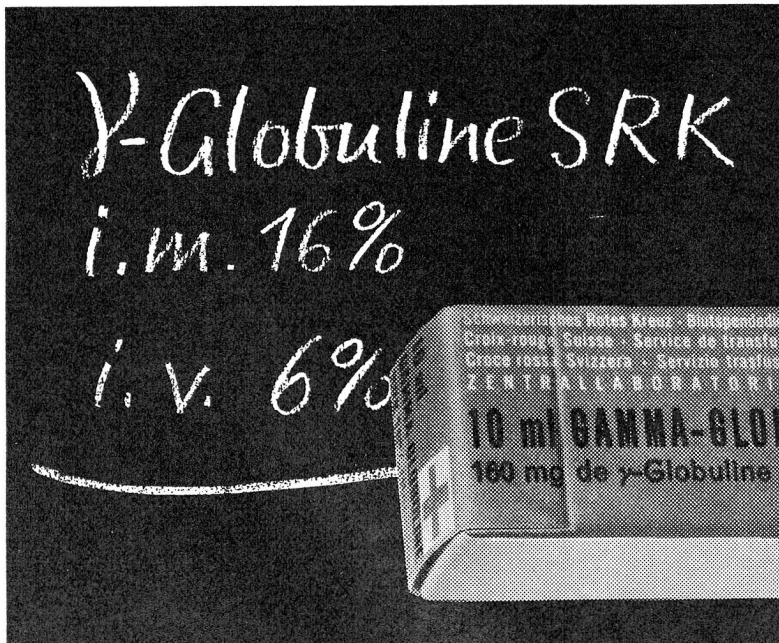

Prophylaxie des maladies
à virus. Traitement des
infections bactériennes.

Contient les anticorps du plasma humain.
Préparée à base de plasma d'un grand nombre
de donneurs suisses.