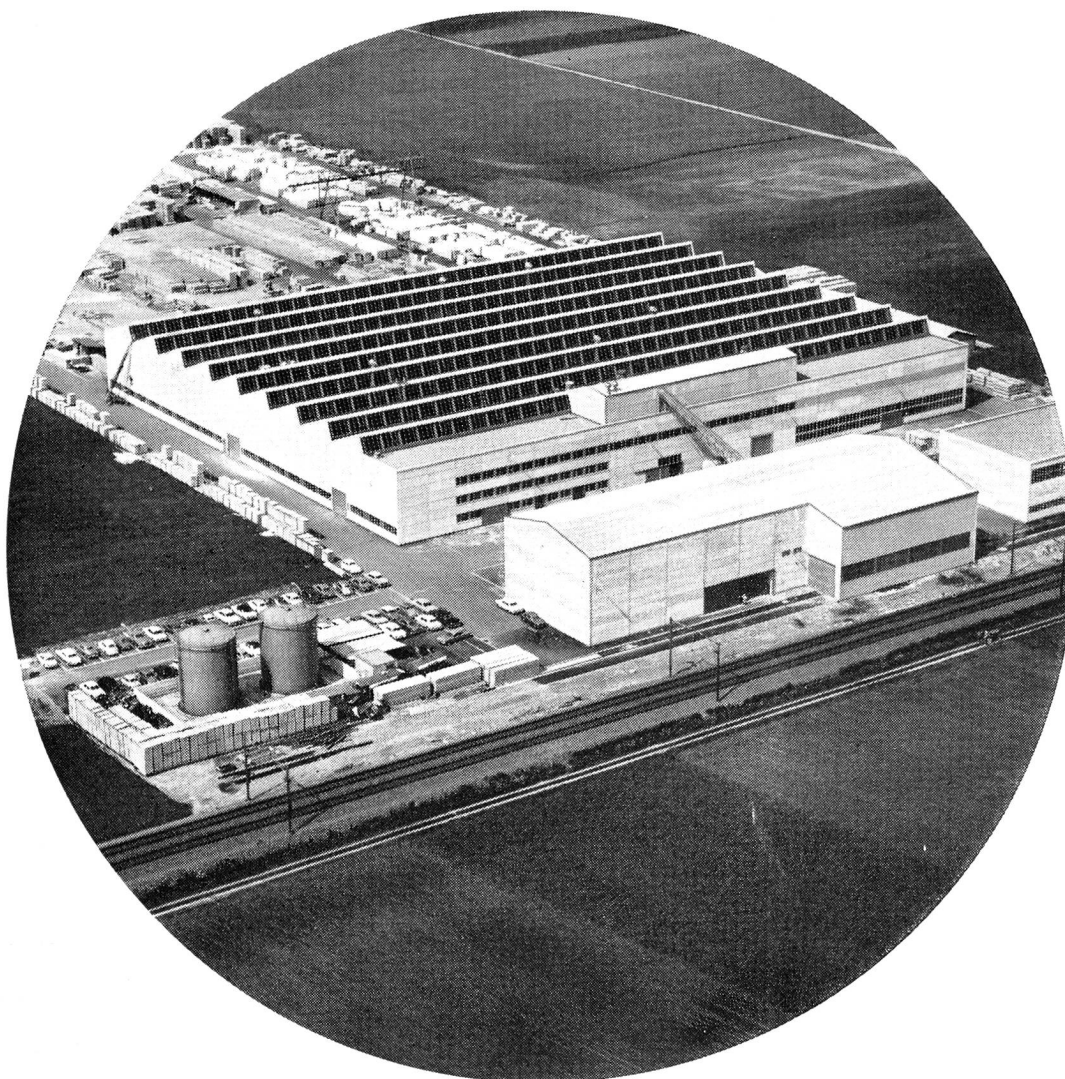

Nous fabriquons

Plots-creux de 15, 20, 25, 30 cm d'épaisseur. Hourdis de 12, 15, 18, 21, 24 cm d'épaisseur

Plaques isolantes de 3, 4, 5, 6, 8 cm d'épaisseur. Plaques pour parois extérieures:

Petits formats: Eléments verticaux 10, 12 cm d'épaisseur. Eléments horizontaux
10, 12 cm d'épaisseur

Grands formats: Eléments verticaux 14, 16, 18 cm d'épaisseur. Eléments horizontaux
14, 16, 18 cm d'épaisseur

Plaques pour parois de séparation de 7, 9, 10 cm d'épaisseur

Plaques de plafond 9 cm d'épaisseur

Plaques de toiture: Petits formats: 8, 10, 12, 14 cm d'épaisseur

Grands formats: 16, 18, 20 cm d'épaisseur

Plaques spéciales pour Shed 4 cm d'épaisseur (avec isolation supplémentaire)

Plaques pour planchers de combles 6 cm d'épaisseur avec revêtement
au mortier de ciment

Durisol

Durisol Villmergen S.A., Bureau de Lausanne: Ch. de la Joliette 4 (1er étage)
1000 Lausanne 13 (Tél. 021/27 74 24)