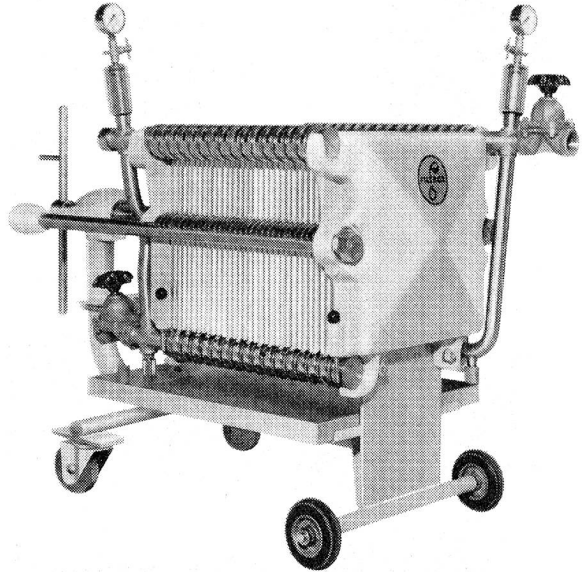

ETS FILTROX SA 9001 ST — GALL

Pour de sévères exigences! VARIOX 40/40 cm — le filtre à plaques filtrantes ou alluvionnables de conception extensible. Surfaces de contact avec les liquides en acier inoxydable ou en plastique. Bâti déplaçable, court, moyen ou long. Nettoyage simple. VARIOX résout vos difficultés.

ETABLISSEMENT FILTROX SA ST.GALL