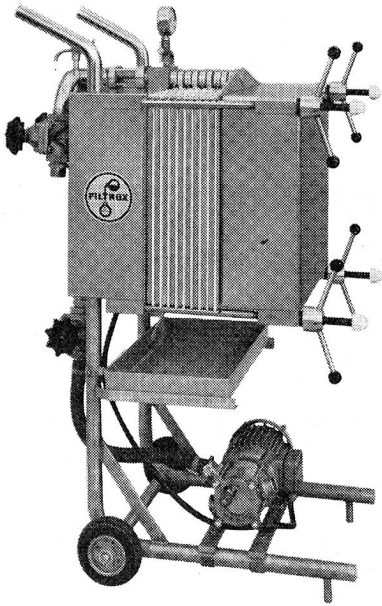

Forma

VITRUM AG

Glaswarenfabrik St. Gallen

Telefon 071 22 91 31

ECONOM — le petit filtre FILTROX à plaques 40/40 cm. Éléments filtrants en acier inoxydable ou en plastique. Bâti court ou long en acier inoxydable ou normale 37.11. Maniable et mobile, nettoyage simple, poids minimum, surface filtrante 0,28 — 2,0 m²