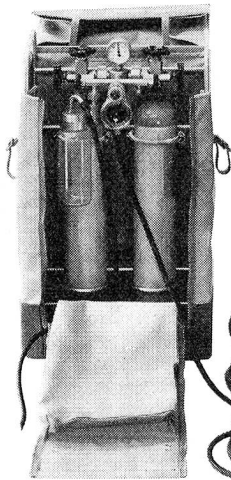

fricar

Tout pour la réanimation

Grand choix d'appareils de respiration et de réanimation:

réanimateurs à soufflet et à ballon

réanimateurs d'oxygène automatiques (modèles à encastrer, en coffret, en sac d'alpiniste, etc.)

pompes aspirantes

Matériel de démonstrations et d'exercices pour les instructions de premiers secours:

mannequins d'exercices, grandeur nature, pour la respiration artificielle et le massage externe du cœur

Appareils de démonstration pour les perfusions et les injections

Films de démonstration sur la respiration artificielle et le massage externe du cœur

Fricar S.A. Zurich

fricar

30, Förrlibuckstrasse
8031 Zurich, Tél. 051 42 86 12

Pensez-y,
pour panser vite