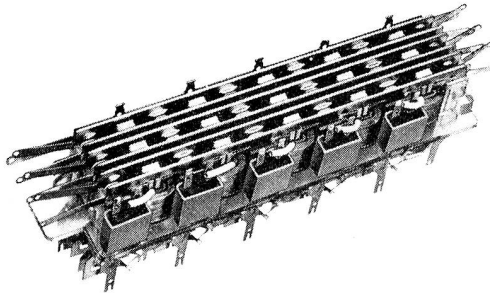

- contacts en alliage de palladium et d'argent
- les lames de contact sont les seules pièces mobiles. Leur poids n'est que de 0,4 g, d'où le temps de commutation extrêmement court de 0,002 sec.

Les relais ESK se trouvent dans les centraux téléphoniques d'abonné, les offices téléphoniques et les centres de télex.