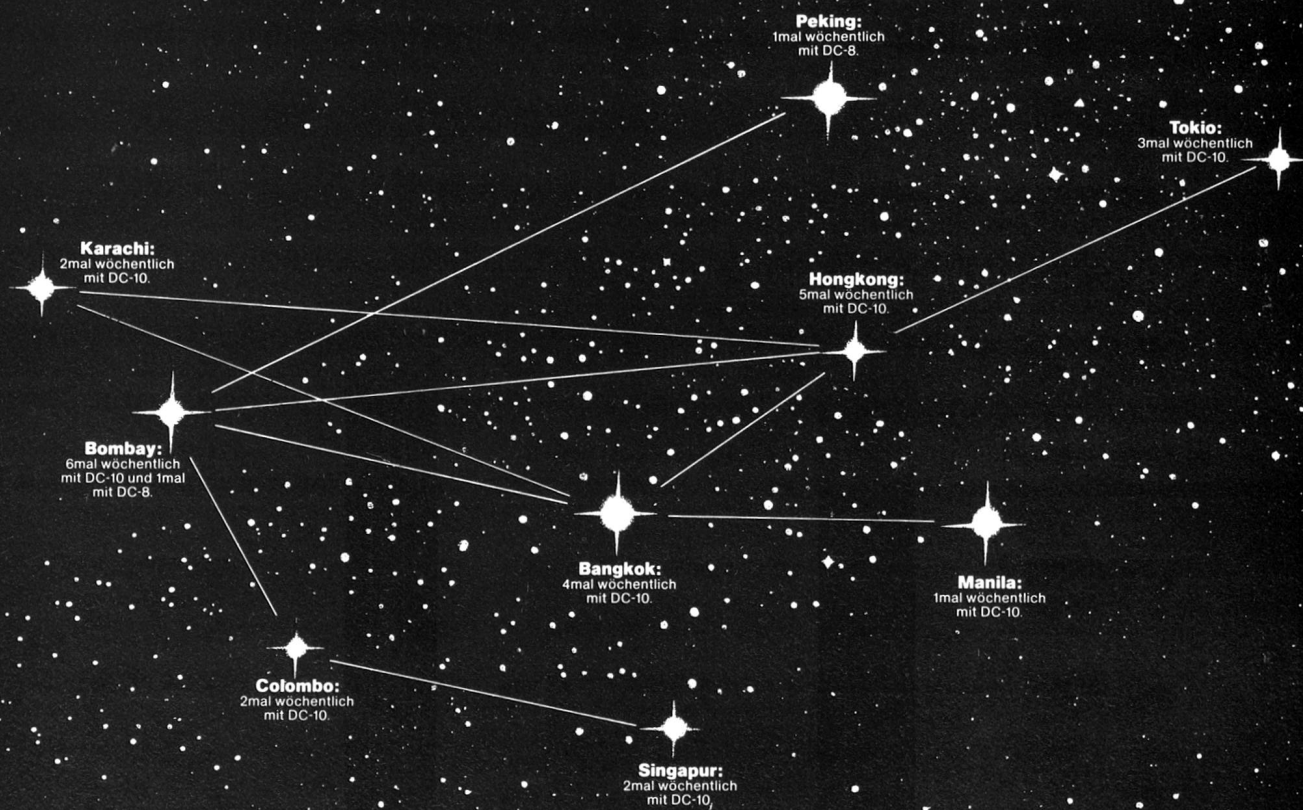

Wie Sie, ob Äströloge oder nicht, oben auf einen Blick sehen können, stehen die Sterne im Fernen Osten gut für die Swissair.

Und für alle, die mit ihr fliegen.
Zu Ihrer Beruhigung sei noch gesagt, dass die Zeiten im Swissair-Flugplan sich nicht nach den Sternen richten, sondern nach Schweizer Uhren.