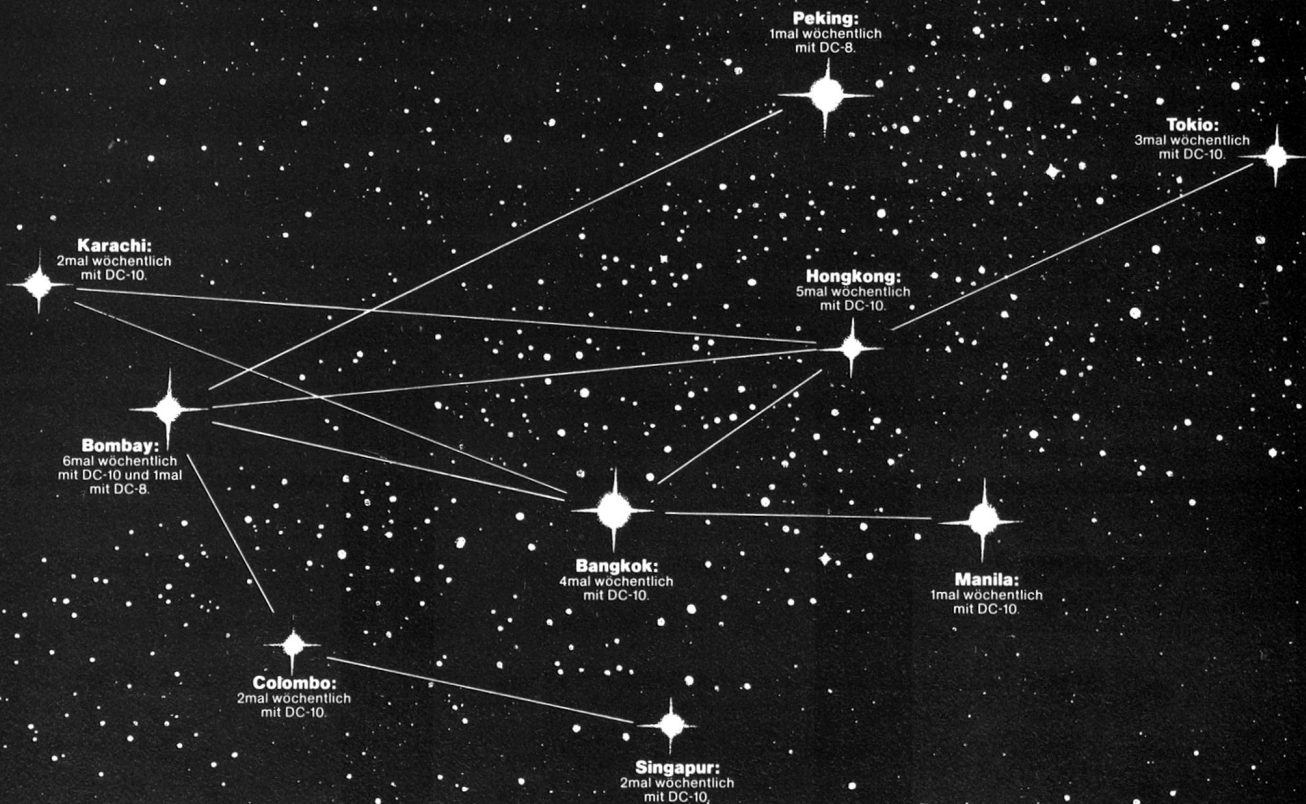

Wie Sie, ob Äströloge oder nicht, oben auf einen Blick sehen können, stehen die Sterne im Fernen Osten gut für die Swissair.

Und für alle, die mit ihr fliegen.
Zu Ihrer Beruhigung sei noch gesagt, dass die Zeiten im Swissair-Flugplan sich nicht nach den Sternen richten, sondern nach Schweizer Uhren.