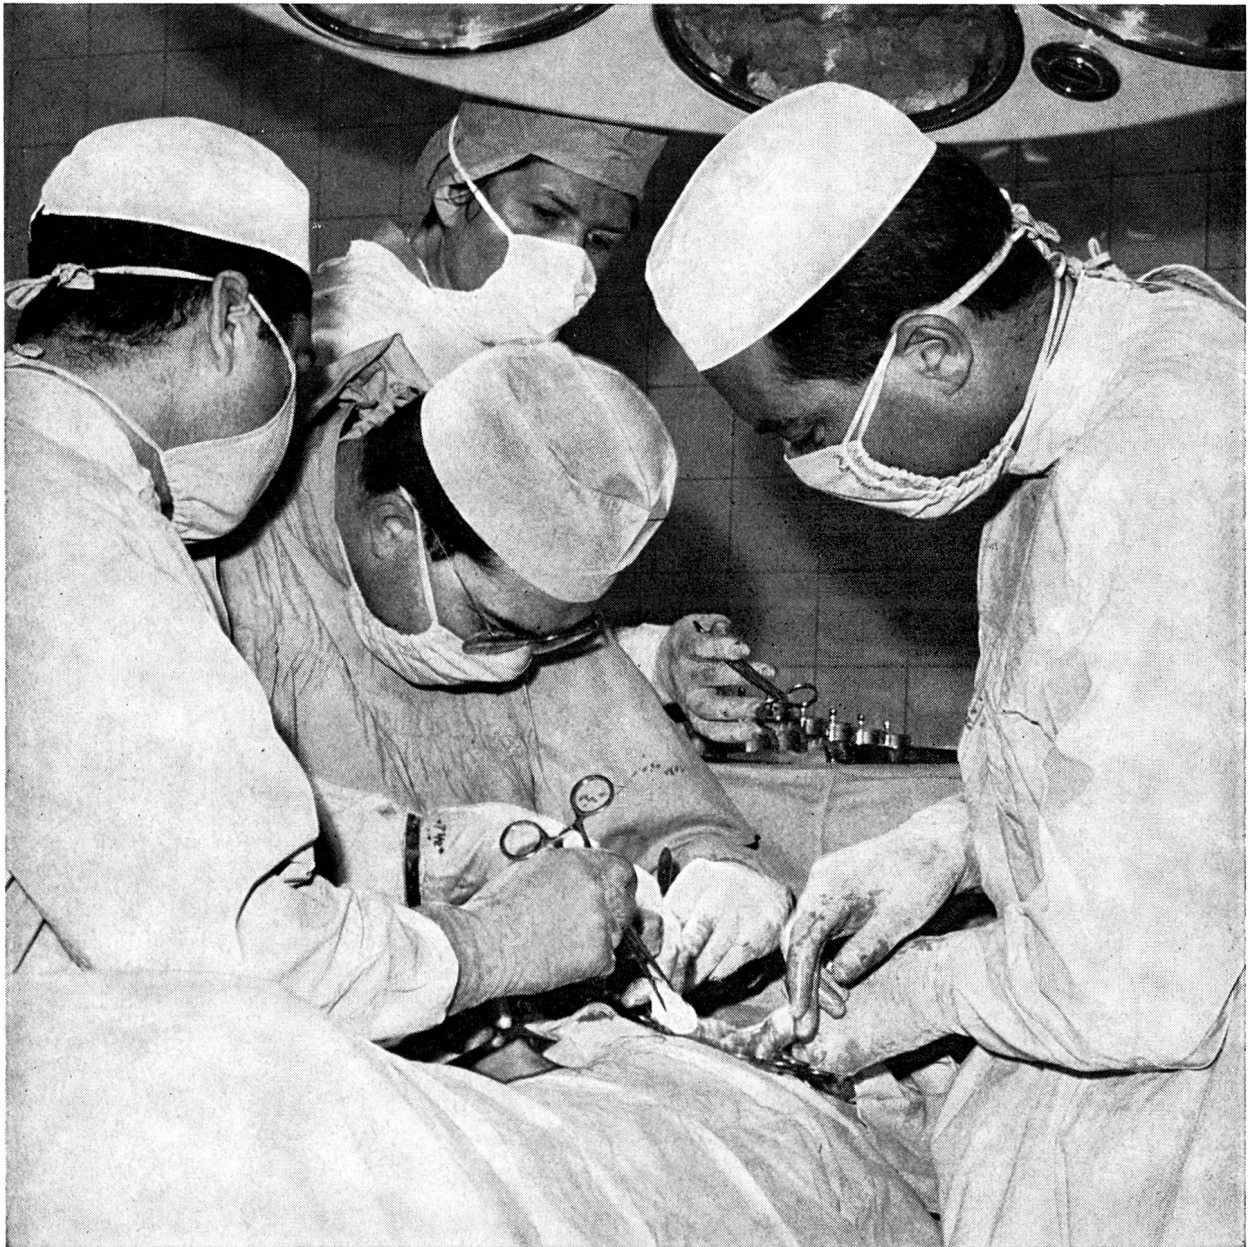

Kastenwagen (überhoht)

Pick-up

Pick-up (Doppelkabine)

Autobus

Vor jeder Injektion
Vor jeder Operation

Merfen®-Tinktur gefärbt

Das Desinfiziens
mit bakterizider Wirkung auf
grampositive und gramnegative Keime.
Das Desinfiziens
mit aussergewöhnlich guter
Gewebsverträglichkeit

Zyma AG Nyon