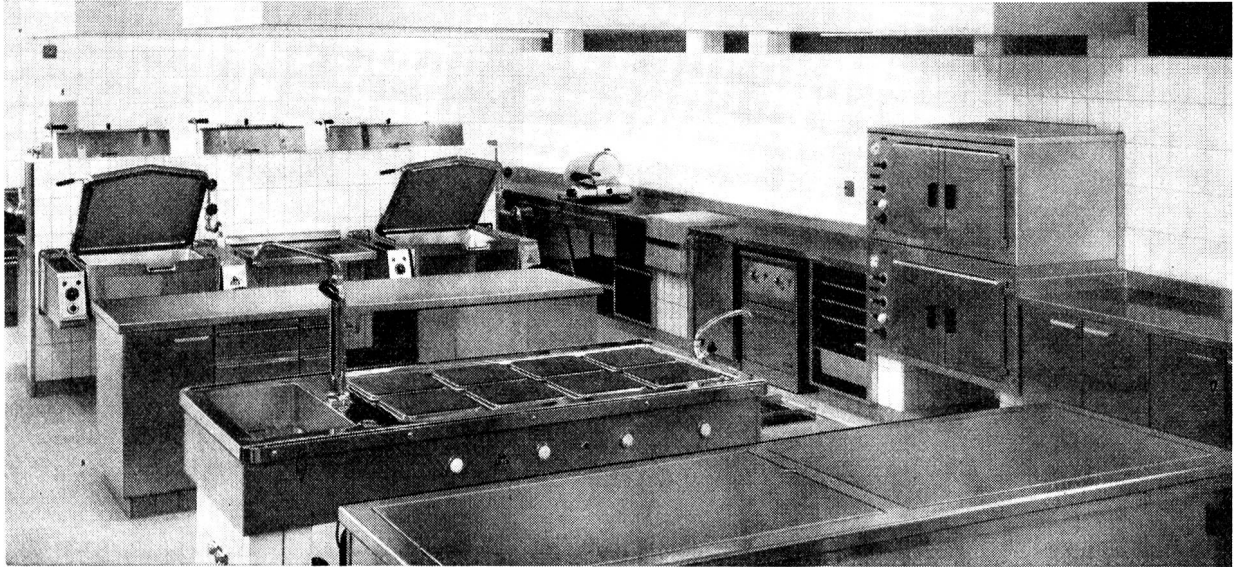

Wir planen und fabrizieren neuzeitliche Kucheneinrichtungen für Spitäler, Anstalten, Zivilschutz- und Kriegsnotküchen. ELRO-Universal-Kochapparate sind vollständig aus rostfreiem Stahl, sehr hygienisch, durchdacht konstruiert und garantieren beste Platzausnutzung. ELRO hat mehr als 20 Jahre Erfahrung im Bau von Niederdruck-Kochapparaten mit Regulierautomatik für Elektrische, Gas-, Dampf- oder Heisswasser-Beheizungen.