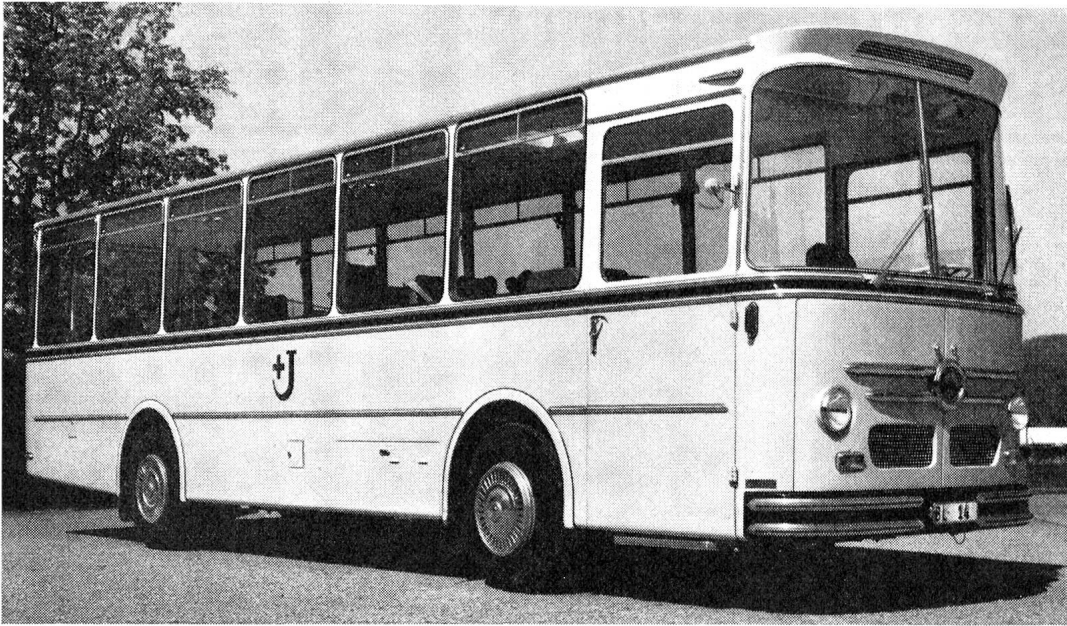

Invalidentransportfahrzeug  
des Roten Kreuzes auf Chassis  
**SAURER 3 DUK**

Karosserie: Frech-Hoch AG,  
Sissach BL