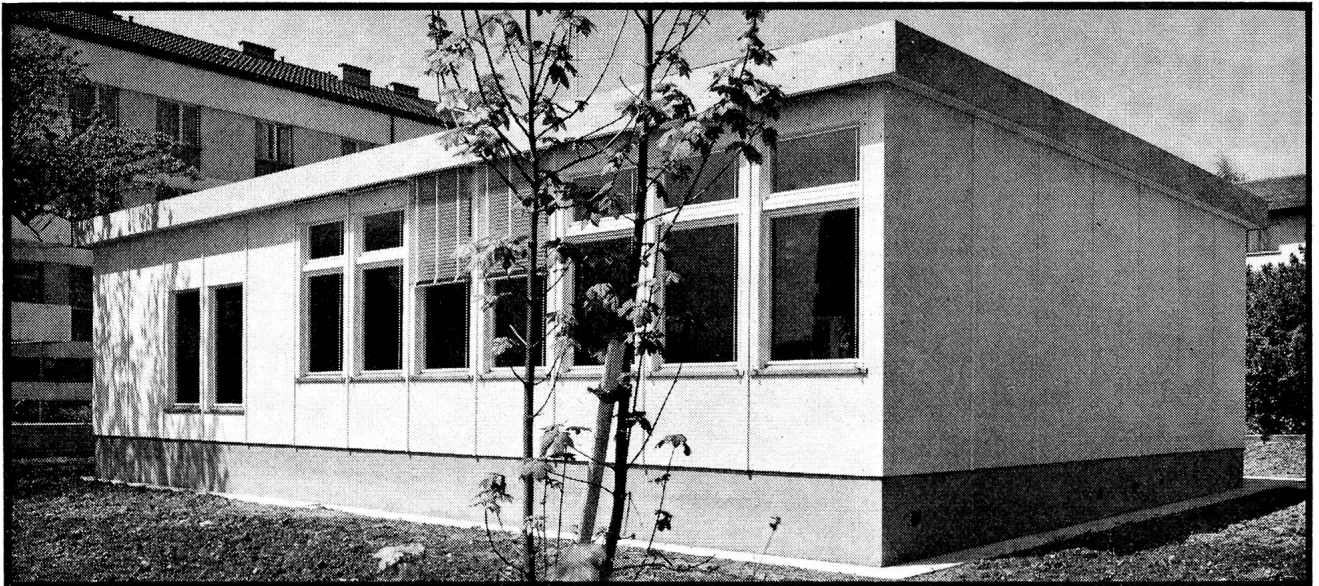

SPEZIALUNTERNEHMEN FÜR HOLZELEMENTBAU

F

Frutiger Söhne + Co.
Holzbau
3653 Oberhofen / Thun
Tel.: 033 7 13 12

Industrie
Verwaltungen

Einfamilienhäuser
Notwohnungen

Schulen
Kindergärten