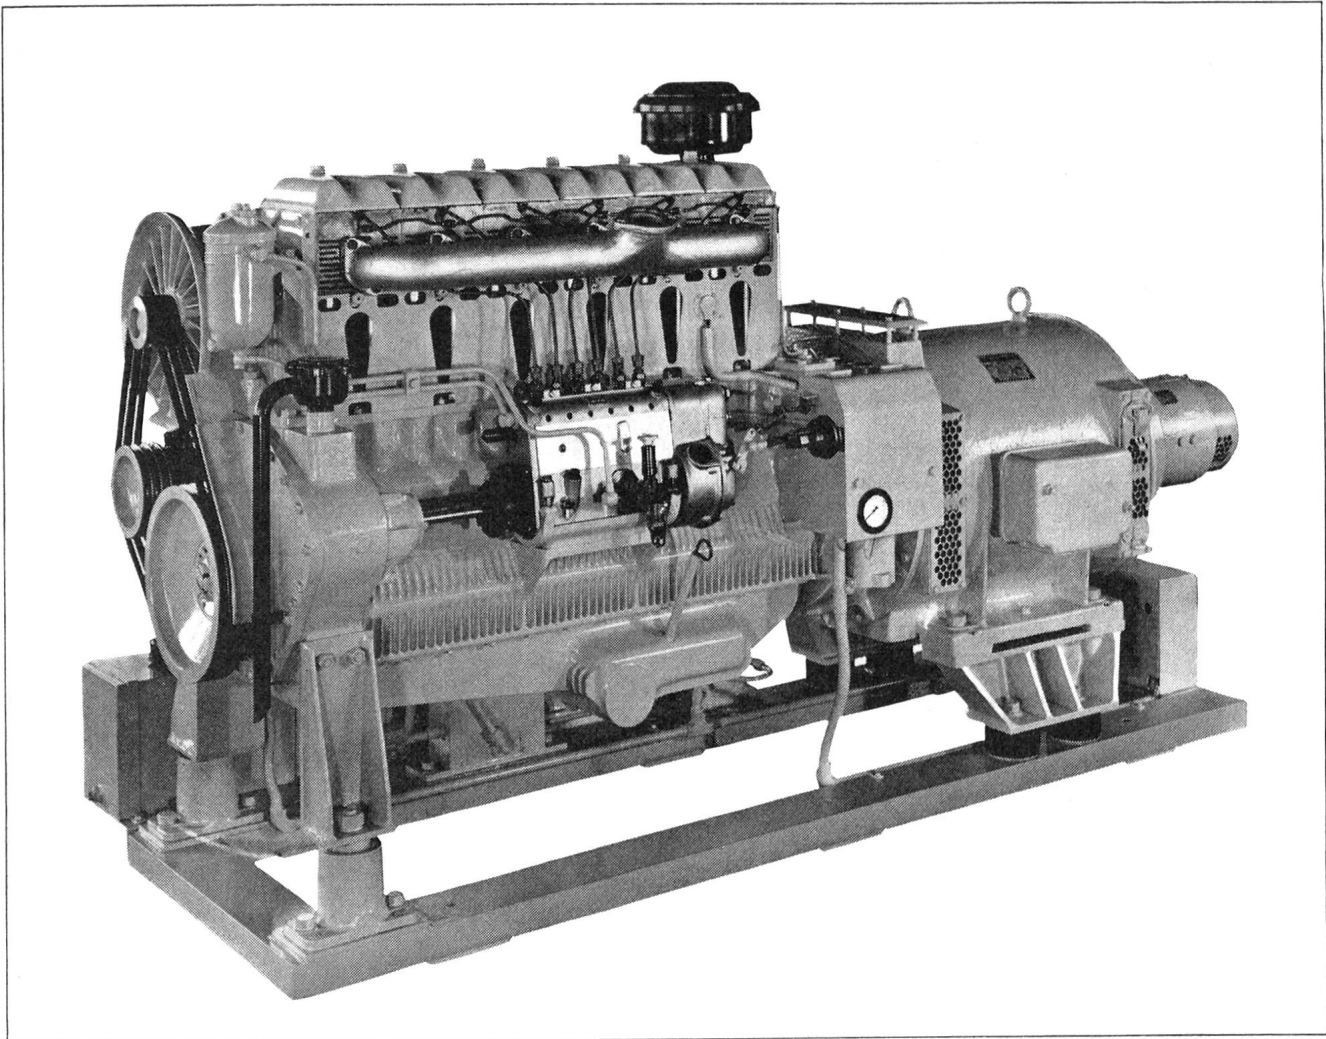

mit 15 Silva-Punkten

SULZER

Diesel-Generator-Gruppen

bewahren Sie vor Stromausfall und brechen Ihre Stromspitzen.

Wir bauen halb- und vollautomatisch arbeitende Diesel-Generator-Gruppen modernster Konzeption mit Leistungen von 20 bis 20000 kW für