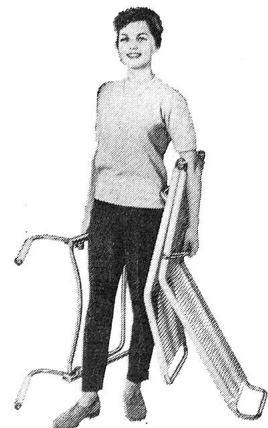

Altorfer AG

Fabriken in Wald und Dürnten

8636 **Wald** (Zürich)

Telefon 055 4 35 92