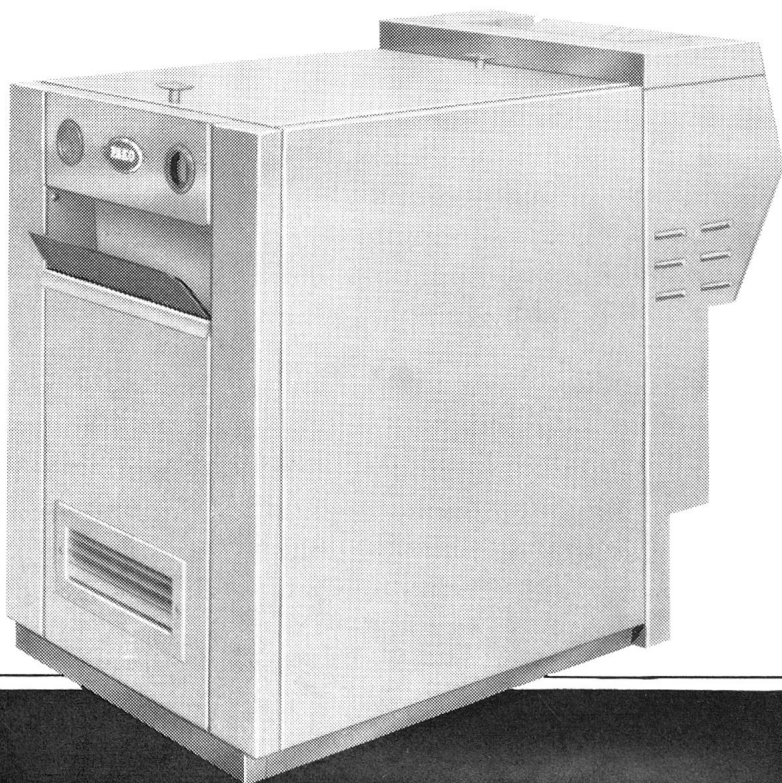

4428

**Für
rationelle,
schnelle
und konstante
Röntgenfilm-
entwicklung :**

**DIE PAKO
ENTWICKLUNGS-
AUTOMATEN**

Pakorol X
bis 180 Filme pro Stunde

Pakorol XM
bis 110 Filme pro Stunde

Die kleinste
Entwicklungsmaschine

Pakorol XF
bis 65 Filme pro Stunde.
Auch mit automatischem
Lademagazin

PAKOROL : Pako Corporation U.S.A.

137 D(266)

Agfa-Gevaert, Europas größtes Photounternehmen, verfügt über langjährige Erfahrungen mit den vielfach erprobten PAKO-Entwicklungs-Automaten.

Unsere Spezialisten stehen Ihnen für Beratung und Wartung zur Verfügung.

Ausführliche Unterlagen auf Anfrage :
AGFA-GEVAERT AG/SA, 4000 Basel 6

PAKOROL
GEVAERT

AGFA-GEVAERT