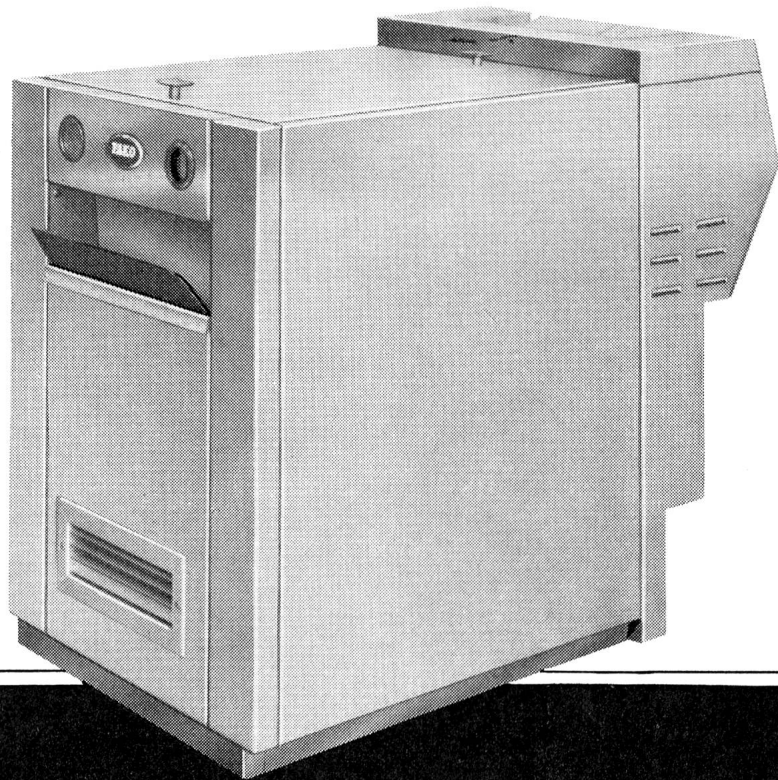

Pakorol XM

bis 110 Filme pro Stunde

Die kleinste
Entwicklungsmaschine

Pakorol XF

bis 65 Filme pro Stunde.
Auch mit automatischem
Lademagazin

PAKOROL : Pako Corporation U.S.A.

137 D(266)

Agfa-Gevaert, Europas größtes Photounternehmen, verfügt über langjährige Erfahrungen mit den vielfach erprobten PAKO-Entwicklungs-Automaten.