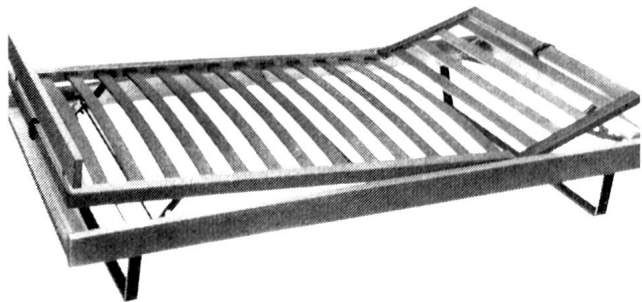

immer tadellos und vorteilhaft durch

Basler Eisenmöbelfabrik AG Sissach

vorm. Th. Breunlin & Cie. Tel. (061) 85 17 91

Sportrite

SCHWEIZER FABRIKAT

Basketballschuh mit
gleitsicherer Gummi-
sohle. Breite Pass-
form. Knöchelschutz,
in blauweiss oder
schwarzweiss

Gr. 30-35

790

Gr. 36-42 8.90

Gr. 43-45 9.90

Aus unserer Produktion:

Betten für Schwesternhäuser Betten für Notunterkünfte

Peerless-Bettwarenfabriken
A. Fröhlich & Co.
9202 Gossau SG

Telefon 071 85 38 11