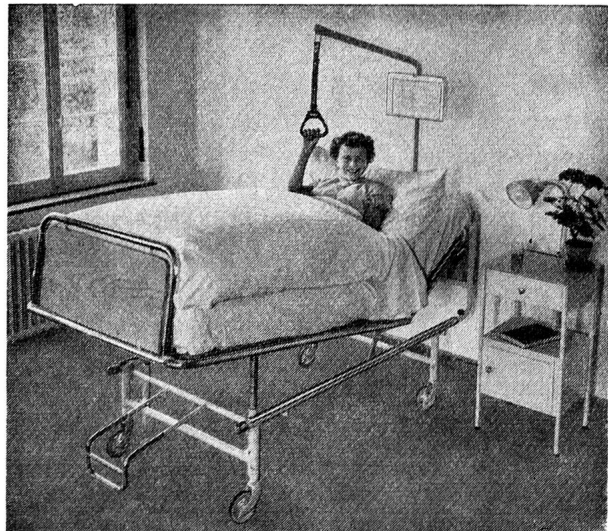

immer tadellos und vorteilhaft durch

Basler Eisenmöbelfabrik AG Sissach

vorm. Th. Breunlin & Cie. Tel. (061) 85 17 91