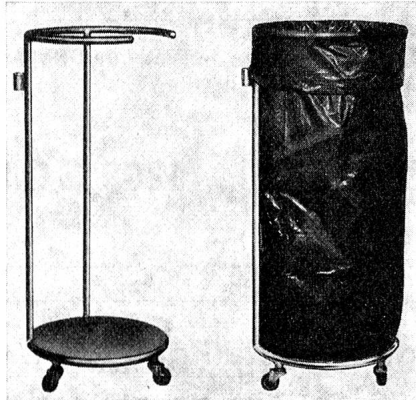

Die elegante Lösung für ein Transportproblem besonderer Art

Wäsche-Boy und

Wäsche-Sack aus Plastic
für Spitäler, Sanatorien, Heime und andere
Kollektivhaushaltungen

GEISSMANN PAPIER AG
Extension Plastics
5605 Dottikon / Aargau