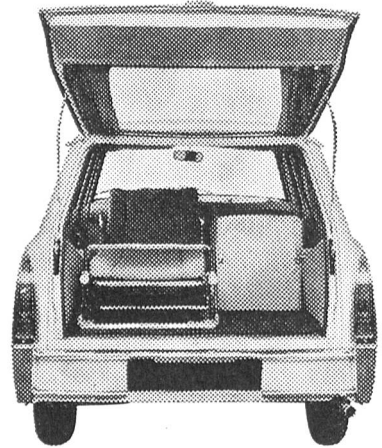

Ambulanz 404

für einen
Kranken und
3 Begleitpersonen