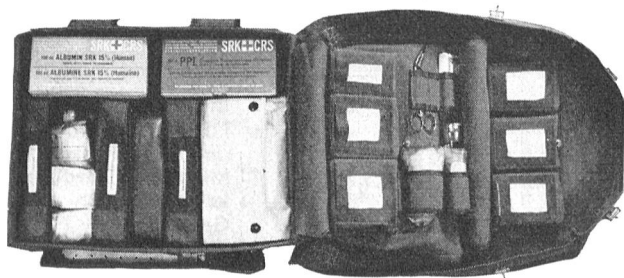

Metrohm AG Herisau Schweiz

Tel. 071.51884

AMBU-Beatmungsbeutel
ASM-Modell

mit oder ohne
Luftfilter

zum Freimachen
der Luftwege

AMBU-Saugpumpe
ASM-Modell

Wiederbelebungs-Tornister
enthaltend u. a. komplettes
Intubations- und Infusionsbesteck