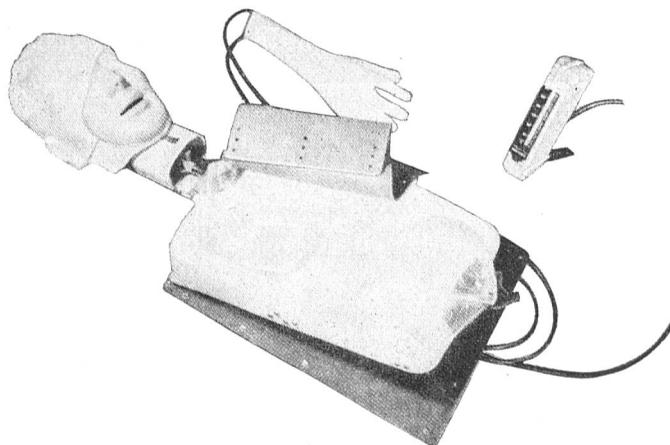

AMBU-Phantom
zum Üben der Insufflationsbeatmung
und der äusseren Herzmassage