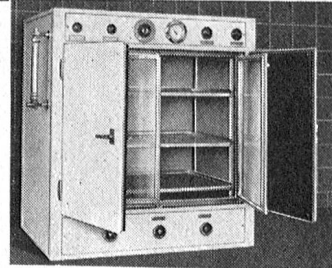

Apparate für Gewerbe u. Industrie

Spezialöfen für Raumheizung

Präzisions-Brutschrank mit Wassermantel und Kühlung

Prometheus

Fabrik elektr. Heiz- u. Kochapparate, Liestal
Tel. (061) 84 44 71

Unser Fabrikationsprogramm