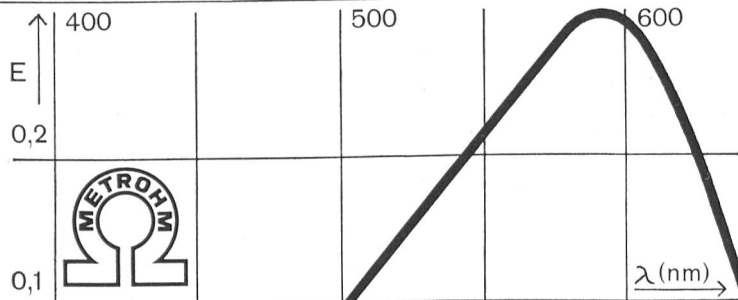

Ferner: Ambulanz 403. Typ D4B, Frontlenkerkabine; mit 2 Tragbahren

PEUGEOT

Metrohm

Kolorimetrische Analyse
Absorptionskurven
Photometrische Titrationsen

Spektral Kolorimeter E 1009

Direktzeigend
Kontinuierliches Spektrum 400-700nm
Stabile Netzspeisung
Küvetten $d=2$ bis 40 mm
Titrierzubehör