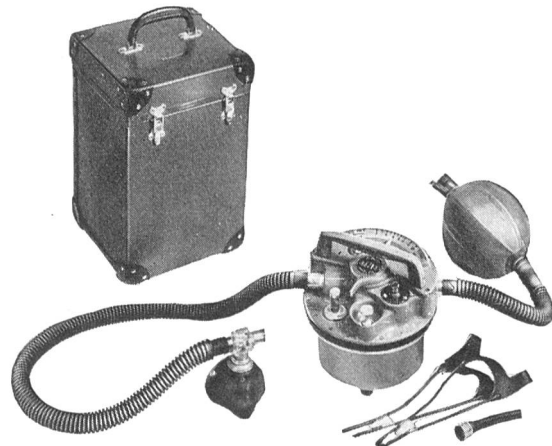

AMBU-Phantom
zum Üben der Insufflationsbeatmung
und der äusseren Herzmassage