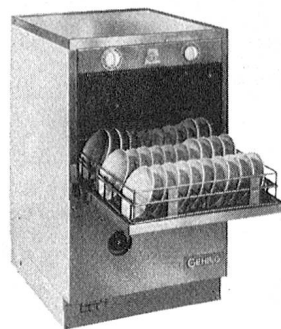

Färberei, Bleicherei
 Ausrüsterei

G1

G2

G3

Wir unterhalten
 in der ganzen Schweiz
 einen zuverlässigen
 und gut ausgebauten
 Service-Dienst.
 GEHRIG – Grösste
 schweizerische Fabrik
 für gewerbliche
 Geschirrwaschmaschinen.
 GEHRIG – die offizielle
 Maschine der
 EXPO Lausanne.
 Unsere Spezialisten
 planen für Sie und
 beraten Sie
 fachmännisch