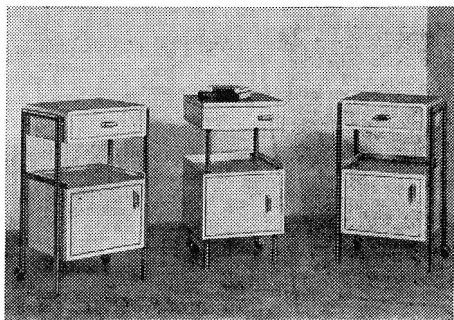

FAHRRÄDER FÜR TIBETISCHE ARBEITER!

Wir bitten unsere Leserinnen und Leser, in Keller, Garage oder Bodenkammer nachzusehen, ob dort nicht etwa ein vergessenes Männerfahrrad ein verstaubtes Dämmerdasein fristet, weil es schon längst durch ein Moped, Motorvelo oder gar ein Auto ersetzt werden konnte. Dieses dem Eigentümer vielleicht unnütz gewordene Fahrrad könnte einem unserer Tibeter den Weg zur Arbeit erleichtern.

Wir bitten jene, die bereit sind, einem unserer Tibeter ein gebrauchtes Fahrrad zu schenken, es per Frachtgut an das Depot des Schweizerischen Roten Kreuzes, Werkstrasse 20, Wabern bei Bern, zu senden. Wir danken dem freundlichen Geber schon jetzt im Namen eines freudestrahlenden Tibeters.

Das Schweizerische Rote Kreuz

Staatlicher Klinikbetrieb (30 Betten) sucht

2 dipl. Krankenschwestern und 1 Dauernachtwache

zu baldigem Eintritt in Dauerstelle oder Ferienvertretung. Besoldungs- und Pensionsverhältnisse gesetzlich geregelt.

Wir bitten Sie, Ihre Anmeldung an die Ober-
schwester der

Neurologischen Universitätspoliklinik,
Socinstr. 55, Basel, zu richten. Tel. (061) 23 38 53

Gesucht in den Operationssaal
der Ohrenabteilung

1 Narkoseschwester

Auf die Krankenabteilung der
Frauenklinik

1 dipl. Krankenschwester

Auskunft und Anmeldung bei
der Verwaltung des
Kantonsspitals Luzern

asax
Nachtischchen

Spitalmöbel

Bitte verlangen Sie illustrierte Offerte

Apparatebau AG Trübbach SG

Telefon 085 / 8 22 88 und 8 24 38

asax
Krankentischchen