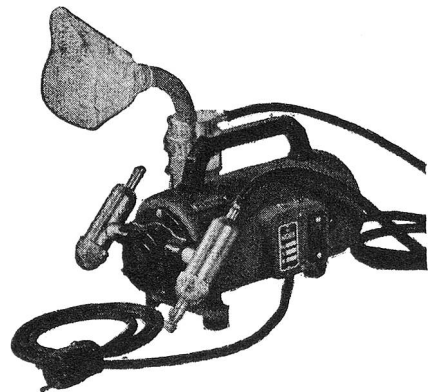

Grössen für 4, 6, 9 und 12 kg
Trockenwäsche

GEBR. WYSS, WASCHMASCHINENFABRIK, BÜRON/LU, TEL. 045/3 84 84

FRICAR

Mignon

Universal-Kleinpumpe

für Saug und Druck
im Sprechzimmer des Arztes

Nähere Angaben und Prospekt durch
FRICAR AG Zürich 1 Limmatquai 3
Telefon 051 / 32 57 19