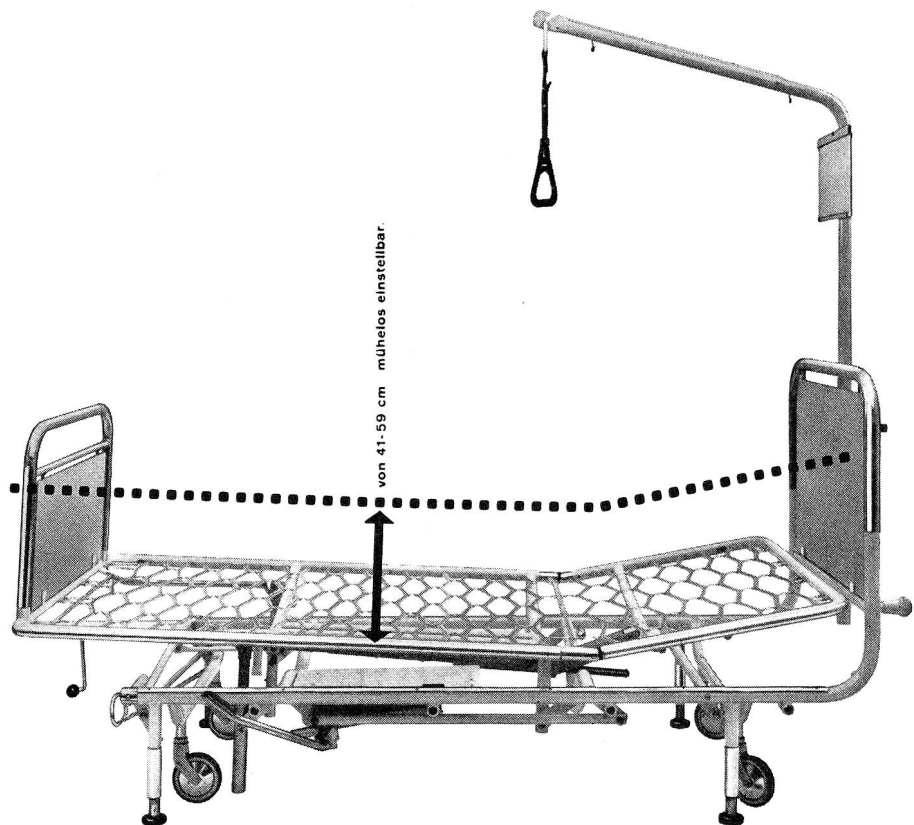

FILTROX

FILTROX—Einsichtenfilter Modell 200 mit 160 l Druckkessel; rostfreier, säurebeständiger Stahl; Filterfläche 0,03 m²; Leistung 10—30 l/h; für Entkeimung von Injektionslösungen, Sera, etc.; Direktabfüllung in Grossampullen durch Magnetventil.

HUGUENIN

MÉDAILLEURS seit 1868

LE LOCLE

**Geistlich Arzneimittel
aus eigener Forschung**

Geistlich Wofhusen

**Das neue Embru-Krankenbett mit in der Höhe
verstellbarer Liegefläche
spart dem Pflegepersonal manchen Gang.**

Den Veska-Normen
entsprechendes Bett mit:
Fusshochlagerung
Kurbelkeil oder Pumpenkeil
Hebevorrichtung für die 4 Rollen und
neu:
Liegefläche von 41-59 cm mittels
Fusspumpe mühelos einstellbar.
Für die Pflege liegt der Kranke hoch,
nachher kann er — bei Tiefstellung —
ohne oder mit wenig Hilfe
ein- und aussteigen.