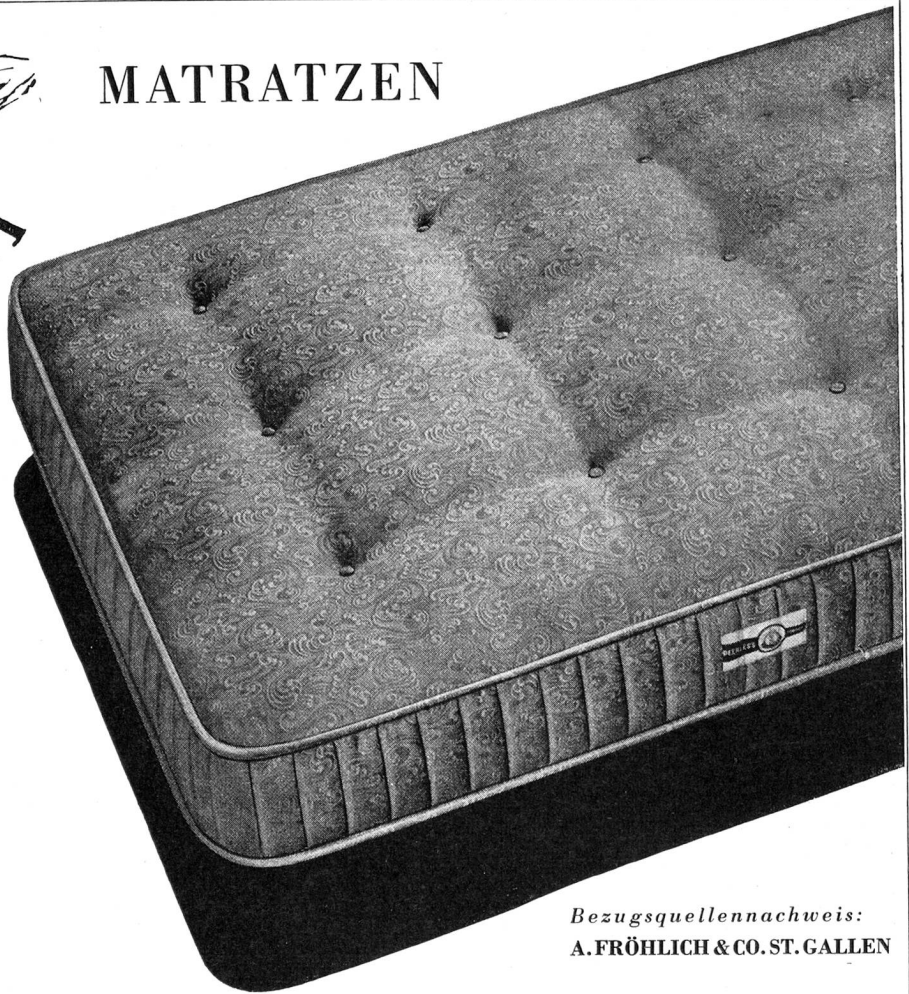

Abteilung Metallmöbel Telefon (051) 25 07 47
Fabriken in Wald und Dürnten ZH Telefon (055) 2 35 92

CARY
LE LOCLE
Suisse
JAUGES . LEHREN . GAUGES

Albrecht Schläpfer

BETTWAREN * AUSSTEUERN * BEBESTUBE
ZÜRICH 1 AM LINTHESCHERPLATZ TEL. (051) 23 57 47

MATRATZEN

werden vor allem dort gewählt, wo man besonderen Wert legt auf **gesunden Schlaf**. Auf dieser Matratze liegen Sie wohlrig bequem und **sinken doch nicht ein!** Die muskelgepolsterten Schulter- und Hüftpartien tragen den Körper. Andere Körperteile — wie Nierengegend und Kniekehlen — bleiben entlastet. Die Ruhe auf einer PERLA-Matratze bringt auch die dringend notwendige Gelegenheit zur Streckung der Wirbelsäule. Ein weiterer, wichtiger Vorteil dieser Matratzen ist ihre völlige Geräuschlosigkeit. Die sinnreiche Verbindung und Verknotung in der PEERLESS-Einlage verhindern jedes Quietschgeräusch.