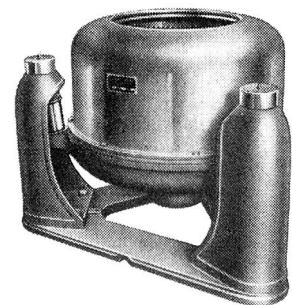

Mandeln von den Balearen sind besonders fein. Solche Mandeln und türkische Haselnüsse geniessen Sie in unserem 100% vegetabilen Speisefett

NUSSA

mit Mandeln
und Haselnüssen

Pedolin

Chem. Waschanstalt, Chur

Während unserer Werbewochen bis 10. Dezember
gewähren wir

10% Rabatt auf Regenmäntel

Ausserdem werden mit jedem Damenkleid oder Jackett-kleid, Jupon mit Bluse, Damenmantel, Herrenanzug oder Herrenmantel, die Sie bei uns chem. reinigen lassen

1 Pullover oder 3 Krawatten
gratis chemisch gereinigt

CLICHES

jeder Art für Illustration und Werbung

GRAVUREN

und Stempel für Druck- u. Präge Zwecke

CLICHEFABRIK UND GRAVIERANSTALT
PFISTERER AG., BERN
BALDERSTRASSE 30 · TELEPHON 53433

Woldecken

in prima Qualität und Ausführung für
Spitäler,
Anstalten und
Ferienheime

Tuch- und Deckenfabrik

Schüpbach & Co. Langnau / Bern

Decke, Anzug und Überwurf in einem

das ist das DUWEBA-Flachduvet mit dem farbigen, zum Waschen abnehmbaren Überzug. Durch die patentierte extra solide Abheftung ist der Inhalt gleichmässig verteilt und die Decke weich, warm und mollig. Wer Schönheit liebt u. praktisch denkt, wählt für sein Schlafzimmer DUWEBA-Flachduvets.

Prospekte und Bezugsquellen durch

W. BAUR & Co., NEUHAUSEN am Rhf.
Bettwarenfabrik

Wer seine Kinder währschaft kleidet, kauft ihnen diesen Herbst

VETTER-
Ski-Holzschuhe

Art. 93020

Bezugsquellennachweis

VETTER & CIE., SCHUH-FABRIK, HUTTWIL i.E.

Pendelzentrifugen

mit eingebautem vertikalem Elektromotor. Diese erlauben ein Aufstellen an Orten ohne Ausführung eines grösseren Fundamentes. Durch freies Schwingen zwischen 3 Säulen wird jegliche Erschütterung eliminiert. Auch mit Sicherheitsdeckel lieferbar. Inhalt 18 und 25 kg Trockenwäsche. Verlangen Sie ausführliche Offerte.