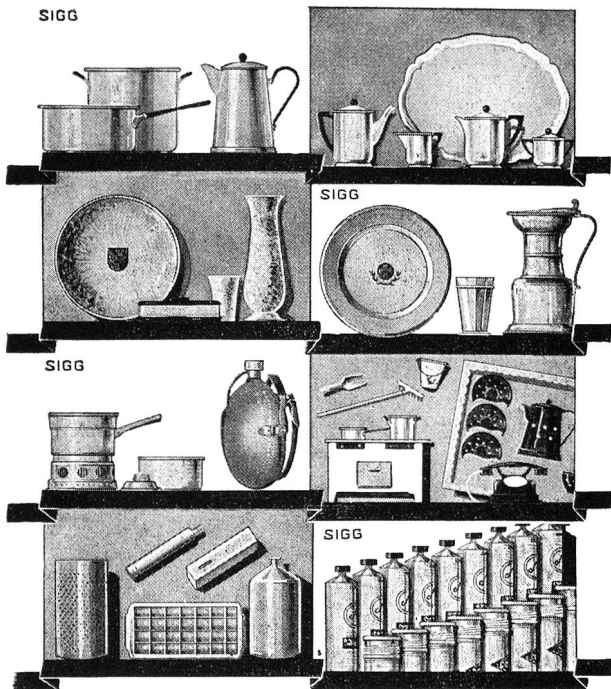

Die Marke

bietet Gewähr

für gute Qualitäten in
**Bett-, Tisch-
u. Küchenwäsche**
am Meter
und konfektioniert

AG WEBEREI WETZIKON

Leinen- und Baumwoll-Weberei
Betriebe in Wetzikon und in Bäretswil
Verkaufsbureau: Zürich Brandschenkestrasse 45

Wir fabrizieren : Haus- und Küchengeräte in Aluminium, Sportartikel, Elektro-Spezialgeschirr für Haushalt und Großküchen, Aluminium-Spielwaren, poliert und farbig. Handbemalte Preßstoffspielwaren. Sommerspielwaren und Kindergartengeräte. Kunstgewerbliche, handgehämmerte Metallwaren Marke «Sigg». Geschenkartikel. Haus- und Tafelgeräte aus Messing, Kupfer, Alpaca, vernickelt, versilbert, verchromt. Zinnteller und -Becher. Tuben und Hülsen für Lebensmittel, pharmazeutische und kosmetische Präparate. Dosen für Verpackungszwecke. Spezial-Zieh- und -Stanzartikel nach Zeichnung.