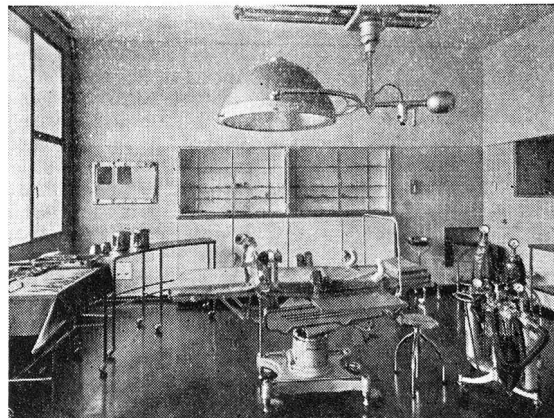

Operationslampen Operationstische

Lungenchirurgietische,
Sterilisationsanlagen

Verlangen Sie unverbindliche
Beratung

H. W. Tschäppeler AG

ZÜRICH, Mühlebachstrasse 28, Tel. (051) 34 07 77
Büro LAUSANNE, Tel. (021) 22 23 95