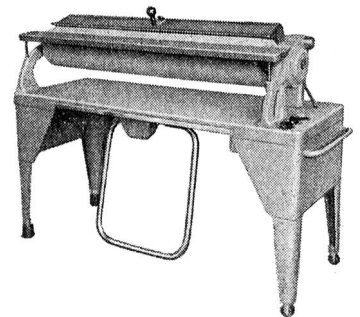

Buntgewebe aller Art,
Taschentücher
Hand- und Küchentücher
Schürzen
Flanellette
Popeline

kaufen Sie vorteilhaft bei

**AG Fröhlich,
Brunnschweiler & Co.**

Ennenda / GL
Tel. 058 5 20 26

GUTE TEIGWAREN SIND Wenger TEIGWAREN

Mit **JUWO** - Punkten (gültig auch für **AVANTI** - Bilder)