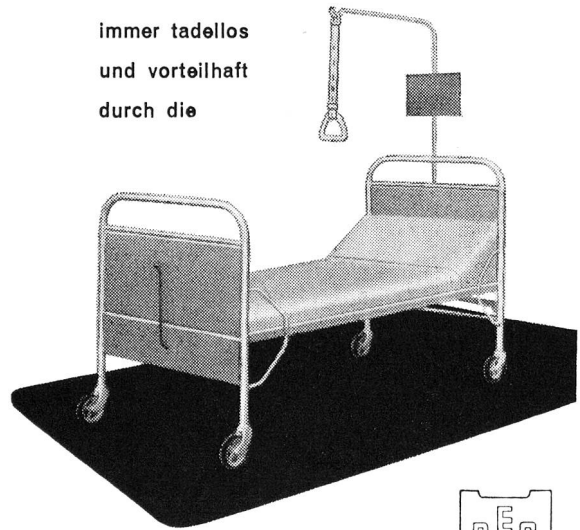

Krankenbetten

und übriges Krankenmobiliar

immer tadellos
und vorteilhaft
durch die

Basler Eisenmöbelfabrik AG Sissach

vorm. Th. Breunlin & Cie.

Telephon (061) 7 44 61