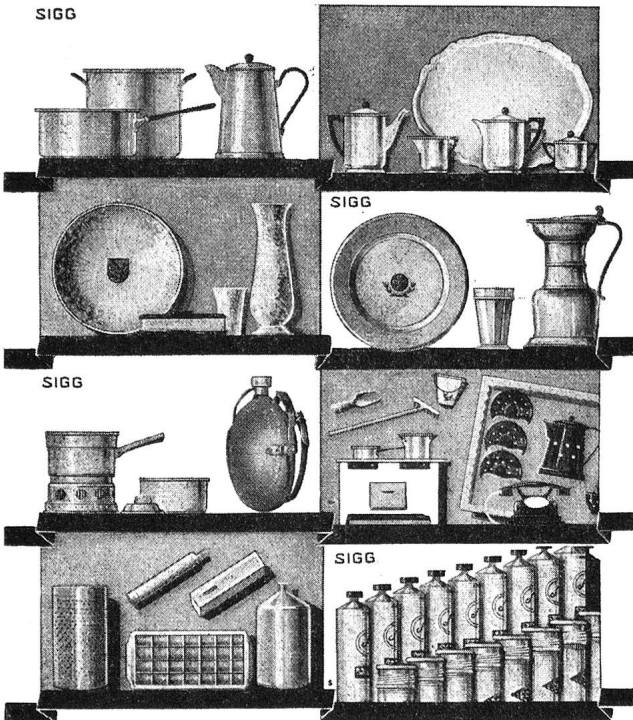

W. Bütschi, Thun

Bälliz 57
Telephon 033/2 12 31

Königin der Saftpressen, kombiniert mit Mixer, Raffelvorrichtung, zur absolut hygienischen Zubereitung von allen Saftarten und Gerichten.

Einfachste Handhabung. Stufenlose Geschwindigkeitsregulierung. Tausendfach bewährt. Erstklassiges Schweizerprodukt. Mit Vitamin-C-Attest. SEV geprüft.

SIGG

Haus- und Küchengeräte aus Aluminium • Sportartikel • Aluminium-Spielwaren • Kunstgewerbl. handgehämmerte Metallwaren «SIGAL» Geschenkartikel, Haus und Tafelgeräte aus Messing, vernickelt, versilbert, verchromt • Artikel aus Feinzinn • Tuben, Hülsen und Dosen für Verpackungszwecke • Spezial-, Zieh- und Stanzartikel.