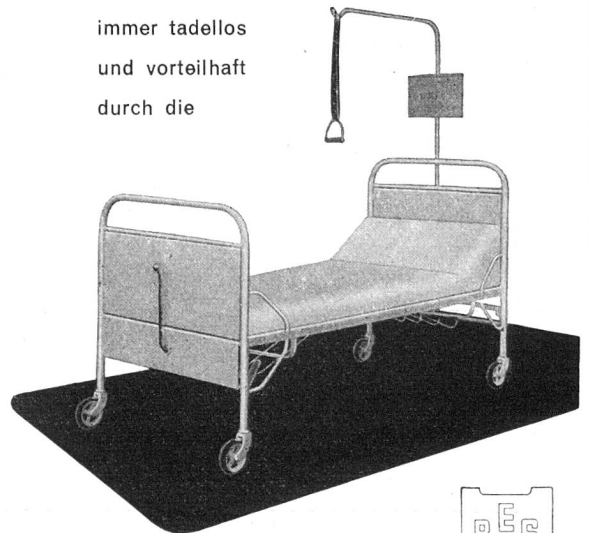

Krankenbetten und übriges Krankenmobiliar

immer tadellos
und vorteilhaft
durch die

Basler Eisenmöbelfabrik AG Sissach

vorm. Th. Braunlin & Cie.

Telephon (061) 7 44 61