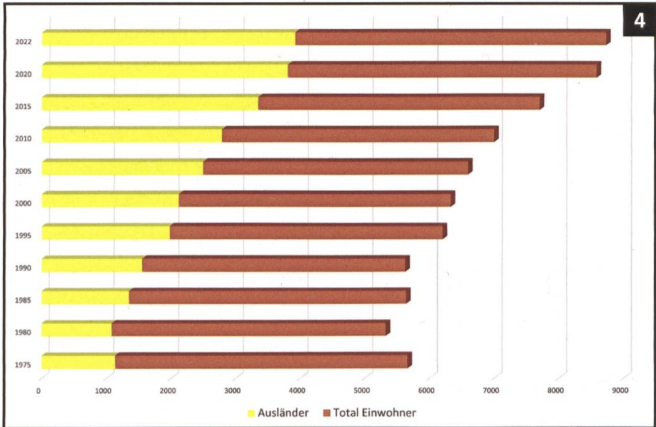

Download PDF: 17.04.2026

ETH-Bibliothek Zürich, E-Periodica, <https://www.e-periodica.ch>

Die Entwicklung der Einwohnerzahlen von Aarburg

Heinz Hug

1. Die Bevölkerung von Aarburg ist in den letzten 50 Jahren stetig gewachsen, nämlich von 5656 Personen im Jahr 1975 auf 8724, was einem Wachstum von 54% entspricht. Vergleicht man die letzten zehn Jahre, ist Aarburg die Gemeinde mit dem grössten Wachstum im Bezirk Zofingen. 51% der Aarburger Bevölkerung sind männlich.
2. Während die Bevölkerungszahl am Ende der 1970er Jahre noch rückläufig war, stieg sie zu Beginn des 21. Jahrhunderts rasant an.
3. Die Anzahl der Haushaltungen ist seit 1975 von 1840 auf 3937 gestiegen, hat sich also mehr als verdoppelt.
4. Aarburg ist im Bezirk Zofingen die Gemeinde mit dem höchsten Anteil an Personen ohne Schweizer Pass. Die Schweizer Bevölkerung wuchs in den letzten 50 Jahren nur um 6.3%, die ausländische hingegen verdreifachte sich (Zuwachs 345%).
5. Im Jahre 1975 lag der Anteil der ausländischen Einwohner bei 20%, heute sind es 45%.