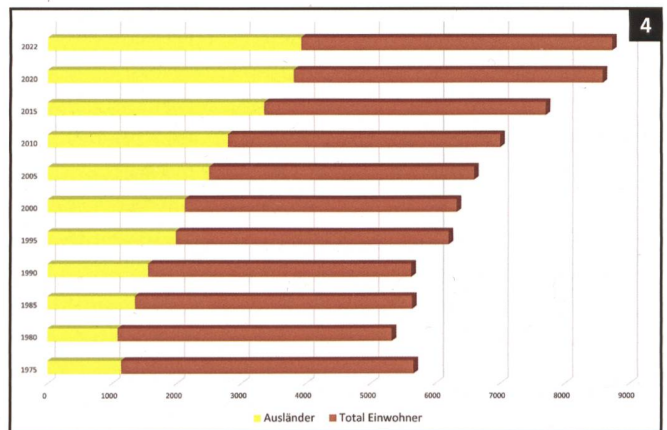

Download PDF: 19.04.2026

ETH-Bibliothek Zürich, E-Periodica, <https://www.e-periodica.ch>

Die Entwicklung der Einwohnerzahlen von Aarburg

Heinz Hug

1. Die Bevölkerung von Aarburg ist in den letzten 50 Jahren stetig gewachsen, nämlich von 5656 Personen im Jahr 1975 auf 8724, was einem Wachstum von 54% entspricht. Vergleicht man die letzten zehn Jahre, ist Aarburg die Gemeinde mit dem grössten Wachstum im Bezirk Zofingen. 51% der Aarburger Bevölkerung sind männlich.
2. Während die Bevölkerungszahl am Ende der 1970er Jahre noch rückläufig war, stieg sie zu Beginn des 21. Jahrhunderts rasant an.
3. Die Anzahl der Haushaltungen ist seit 1975 von 1840 auf 3937 gestiegen, hat sich also mehr als verdoppelt.
4. Aarburg ist im Bezirk Zofingen die Gemeinde mit dem höchsten Anteil an Personen ohne Schweizer Pass. Die Schweizer Bevölkerung wuchs in den letzten 50 Jahren nur um 6.3%, die ausländische hingegen verdreifachte sich (Zuwachs 345%).
5. Im Jahre 1975 lag der Anteil der ausländischen Einwohner bei 20%, heute sind es 45%.