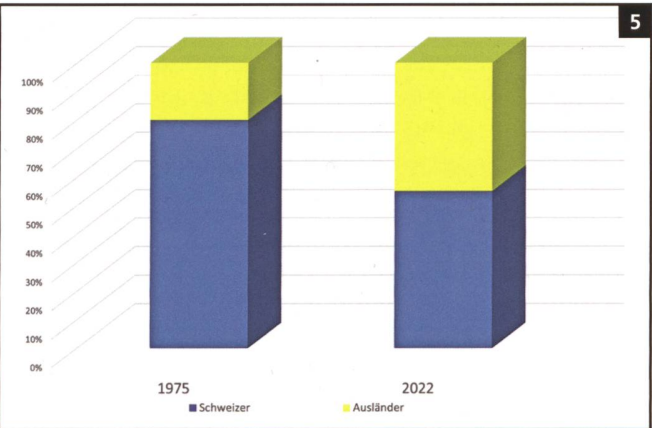

Download PDF: 17.04.2026

ETH-Bibliothek Zürich, E-Periodica, <https://www.e-periodica.ch>

Die Entwicklung der Einwohnerzahlen von Aarburg

Heinz Hug

1. Die Bevölkerung von Aarburg ist in den letzten 50 Jahren stetig gewachsen, nämlich von 5656 Personen im Jahr 1975 auf 8724, was einem Wachstum von 54% entspricht. Vergleicht man die letzten zehn Jahre, ist Aarburg die Gemeinde mit dem grössten Wachstum im Bezirk Zofingen. 51% der Aarburger Bevölkerung sind männlich.
2. Während die Bevölkerungszahl am Ende der 1970er Jahre noch rückläufig war, stieg sie zu Beginn des 21. Jahrhunderts rasant an.
3. Die Anzahl der Haushaltungen ist seit 1975 von 1840 auf 3937 gestiegen, hat sich also mehr als verdoppelt.
4. Aarburg ist im Bezirk Zofingen die Gemeinde mit dem höchsten Anteil an Personen ohne Schweizer Pass. Die Schweizer Bevölkerung wuchs in den letzten 50 Jahren nur um 6.3%, die ausländische hingegen verdreifachte sich (Zuwachs 345%).
5. Im Jahre 1975 lag der Anteil der ausländischen Einwohner bei 20%, heute sind es 45%.