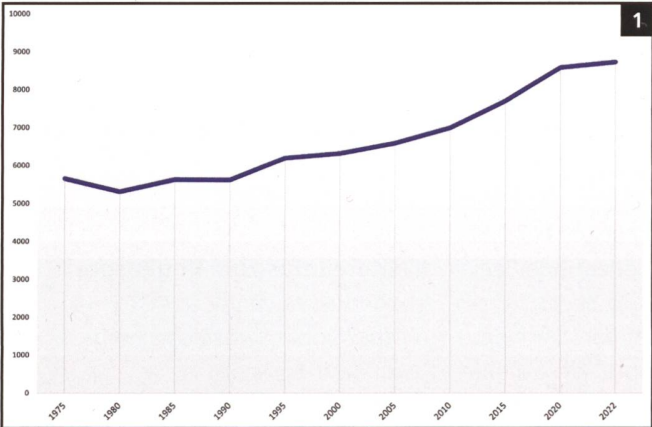

Download PDF: 18.04.2026

ETH-Bibliothek Zürich, E-Periodica, <https://www.e-periodica.ch>

Die Entwicklung der Einwohnerzahlen von Aarburg

Heinz Hug

1. Die Bevölkerung von Aarburg ist in den letzten 50 Jahren stetig gewachsen, nämlich von 5656 Personen im Jahr 1975 auf 8724, was einem Wachstum von 54% entspricht. Vergleicht man die letzten zehn Jahre, ist Aarburg die Gemeinde mit dem grössten Wachstum im Bezirk Zofingen. 51% der Aarburger Bevölkerung sind männlich.
2. Während die Bevölkerungszahl am Ende der 1970er Jahre noch rückläufig war, stieg sie zu Beginn des 21. Jahrhunderts rasant an.
3. Die Anzahl der Haushaltungen ist seit 1975 von 1840 auf 3937 gestiegen, hat sich also mehr als verdoppelt.
4. Aarburg ist im Bezirk Zofingen die Gemeinde mit dem höchsten Anteil an Personen ohne Schweizer Pass. Die Schweizer Bevölkerung wuchs in den letzten 50 Jahren nur um 6.3%, die ausländische hingegen verdreifachte sich (Zuwachs 345%).
5. Im Jahre 1975 lag der Anteil der ausländischen Einwohner bei 20%, heute sind es 45%.