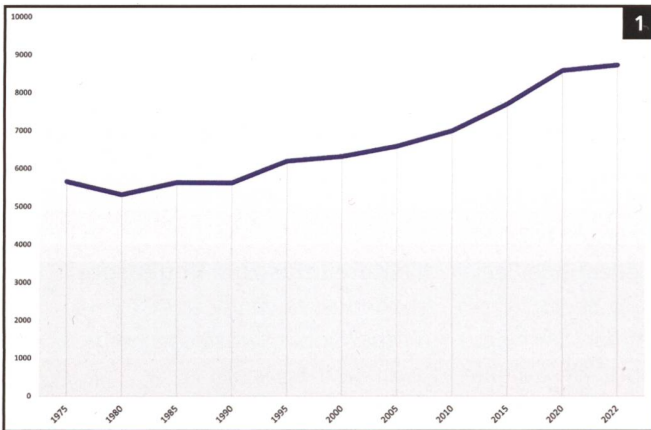

Download PDF: 19.04.2026

ETH-Bibliothek Zürich, E-Periodica, <https://www.e-periodica.ch>

Die Entwicklung der Einwohnerzahlen von Aarburg

Heinz Hug

1. Die Bevölkerung von Aarburg ist in den letzten 50 Jahren stetig gewachsen, nämlich von 5656 Personen im Jahr 1975 auf 8724, was einem Wachstum von 54% entspricht. Vergleicht man die letzten zehn Jahre, ist Aarburg die Gemeinde mit dem grössten Wachstum im Bezirk Zofingen. 51% der Aarburger Bevölkerung sind männlich.
2. Während die Bevölkerungszahl am Ende der 1970er Jahre noch rückläufig war, stieg sie zu Beginn des 21. Jahrhunderts rasant an.
3. Die Anzahl der Haushaltungen ist seit 1975 von 1840 auf 3937 gestiegen, hat sich also mehr als verdoppelt.
4. Aarburg ist im Bezirk Zofingen die Gemeinde mit dem höchsten Anteil an Personen ohne Schweizer Pass. Die Schweizer Bevölkerung wuchs in den letzten 50 Jahren nur um 6.3%, die ausländische hingegen verdreifachte sich (Zuwachs 345%).
5. Im Jahre 1975 lag der Anteil der ausländischen Einwohner bei 20%, heute sind es 45%.