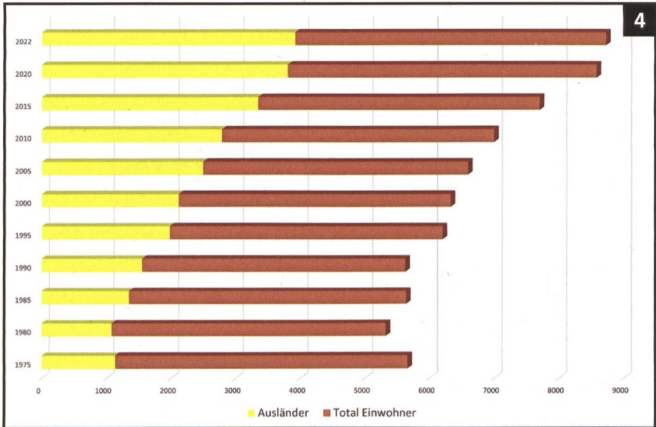

Download PDF: 18.04.2026

ETH-Bibliothek Zürich, E-Periodica, <https://www.e-periodica.ch>

Die Entwicklung der Einwohnerzahlen von Aarburg

Heinz Hug

1. Die Bevölkerung von Aarburg ist in den letzten 50 Jahren stetig gewachsen, nämlich von 5656 Personen im Jahr 1975 auf 8724, was einem Wachstum von 54% entspricht. Vergleicht man die letzten zehn Jahre, ist Aarburg die Gemeinde mit dem grössten Wachstum im Bezirk Zofingen. 51% der Aarburger Bevölkerung sind männlich.
2. Während die Bevölkerungszahl am Ende der 1970er Jahre noch rückläufig war, stieg sie zu Beginn des 21. Jahrhunderts rasant an.
3. Die Anzahl der Haushaltungen ist seit 1975 von 1840 auf 3937 gestiegen, hat sich also mehr als verdoppelt.
4. Aarburg ist im Bezirk Zofingen die Gemeinde mit dem höchsten Anteil an Personen ohne Schweizer Pass. Die Schweizer Bevölkerung wuchs in den letzten 50 Jahren nur um 6.3%, die ausländische hingegen verdreifachte sich (Zuwachs 345%).
5. Im Jahre 1975 lag der Anteil der ausländischen Einwohner bei 20%, heute sind es 45%.