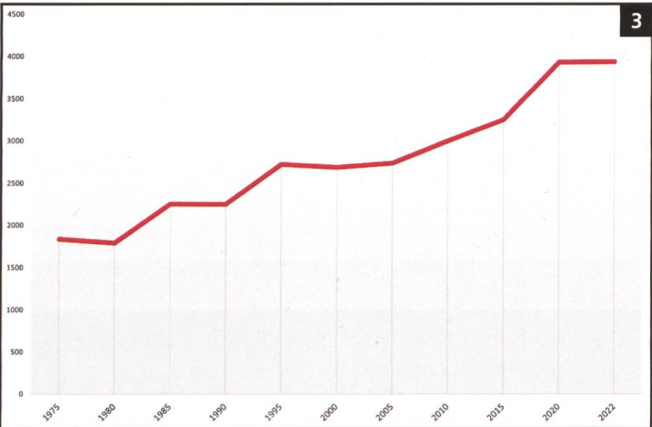

Download PDF: 17.04.2026

ETH-Bibliothek Zürich, E-Periodica, <https://www.e-periodica.ch>

Die Entwicklung der Einwohnerzahlen von Aarburg

Heinz Hug

1. Die Bevölkerung von Aarburg ist in den letzten 50 Jahren stetig gewachsen, nämlich von 5656 Personen im Jahr 1975 auf 8724, was einem Wachstum von 54% entspricht. Vergleicht man die letzten zehn Jahre, ist Aarburg die Gemeinde mit dem grössten Wachstum im Bezirk Zofingen. 51% der Aarburger Bevölkerung sind männlich.
2. Während die Bevölkerungszahl am Ende der 1970er Jahre noch rückläufig war, stieg sie zu Beginn des 21. Jahrhunderts rasant an.
3. Die Anzahl der Haushaltungen ist seit 1975 von 1840 auf 3937 gestiegen, hat sich also mehr als verdoppelt.
4. Aarburg ist im Bezirk Zofingen die Gemeinde mit dem höchsten Anteil an Personen ohne Schweizer Pass. Die Schweizer Bevölkerung wuchs in den letzten 50 Jahren nur um 6.3%, die ausländische hingegen verdreifachte sich (Zuwachs 345%).
5. Im Jahre 1975 lag der Anteil der ausländischen Einwohner bei 20%, heute sind es 45%.