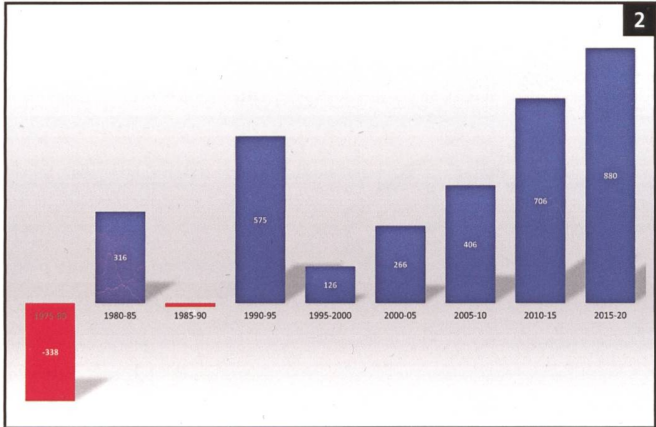

Download PDF: 18.04.2026

ETH-Bibliothek Zürich, E-Periodica, <https://www.e-periodica.ch>

Die Entwicklung der Einwohnerzahlen von Aarburg

Heinz Hug

1. Die Bevölkerung von Aarburg ist in den letzten 50 Jahren stetig gewachsen, nämlich von 5656 Personen im Jahr 1975 auf 8724, was einem Wachstum von 54% entspricht. Vergleicht man die letzten zehn Jahre, ist Aarburg die Gemeinde mit dem grössten Wachstum im Bezirk Zofingen. 51% der Aarburger Bevölkerung sind männlich.
2. Während die Bevölkerungszahl am Ende der 1970er Jahre noch rückläufig war, stieg sie zu Beginn des 21. Jahrhunderts rasant an.
3. Die Anzahl der Haushaltungen ist seit 1975 von 1840 auf 3937 gestiegen, hat sich also mehr als verdoppelt.
4. Aarburg ist im Bezirk Zofingen die Gemeinde mit dem höchsten Anteil an Personen ohne Schweizer Pass. Die Schweizer Bevölkerung wuchs in den letzten 50 Jahren nur um 6.3%, die ausländische hingegen verdreifachte sich (Zuwachs 345%).
5. Im Jahre 1975 lag der Anteil der ausländischen Einwohner bei 20%, heute sind es 45%.