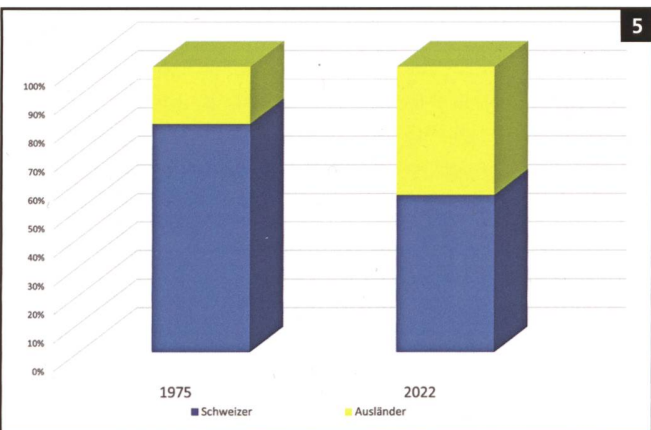

Download PDF: 19.04.2026

ETH-Bibliothek Zürich, E-Periodica, <https://www.e-periodica.ch>

Die Entwicklung der Einwohnerzahlen von Aarburg

Heinz Hug

1. Die Bevölkerung von Aarburg ist in den letzten 50 Jahren stetig gewachsen, nämlich von 5656 Personen im Jahr 1975 auf 8724, was einem Wachstum von 54% entspricht. Vergleicht man die letzten zehn Jahre, ist Aarburg die Gemeinde mit dem grössten Wachstum im Bezirk Zofingen. 51% der Aarburger Bevölkerung sind männlich.
2. Während die Bevölkerungszahl am Ende der 1970er Jahre noch rückläufig war, stieg sie zu Beginn des 21. Jahrhunderts rasant an.
3. Die Anzahl der Haushaltungen ist seit 1975 von 1840 auf 3937 gestiegen, hat sich also mehr als verdoppelt.
4. Aarburg ist im Bezirk Zofingen die Gemeinde mit dem höchsten Anteil an Personen ohne Schweizer Pass. Die Schweizer Bevölkerung wuchs in den letzten 50 Jahren nur um 6.3%, die ausländische hingegen verdreifachte sich (Zuwachs 345%).
5. Im Jahre 1975 lag der Anteil der ausländischen Einwohner bei 20%, heute sind es 45%.