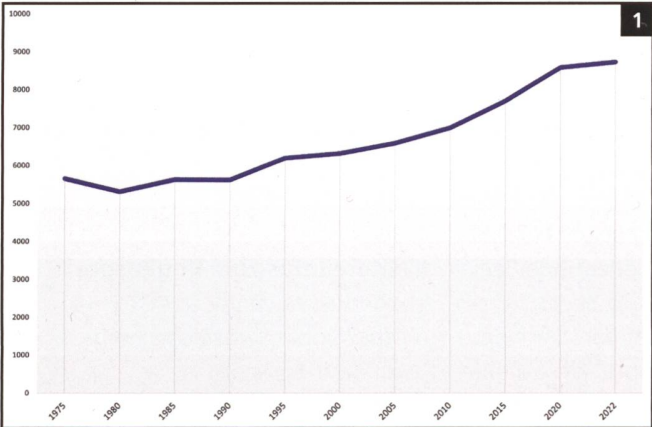

Download PDF: 17.04.2026

ETH-Bibliothek Zürich, E-Periodica, <https://www.e-periodica.ch>

Die Entwicklung der Einwohnerzahlen von Aarburg

Heinz Hug

1. Die Bevölkerung von Aarburg ist in den letzten 50 Jahren stetig gewachsen, nämlich von 5656 Personen im Jahr 1975 auf 8724, was einem Wachstum von 54% entspricht. Vergleicht man die letzten zehn Jahre, ist Aarburg die Gemeinde mit dem grössten Wachstum im Bezirk Zofingen. 51% der Aarburger Bevölkerung sind männlich.
2. Während die Bevölkerungszahl am Ende der 1970er Jahre noch rückläufig war, stieg sie zu Beginn des 21. Jahrhunderts rasant an.
3. Die Anzahl der Haushaltungen ist seit 1975 von 1840 auf 3937 gestiegen, hat sich also mehr als verdoppelt.
4. Aarburg ist im Bezirk Zofingen die Gemeinde mit dem höchsten Anteil an Personen ohne Schweizer Pass. Die Schweizer Bevölkerung wuchs in den letzten 50 Jahren nur um 6.3%, die ausländische hingegen verdreifachte sich (Zuwachs 345%).
5. Im Jahre 1975 lag der Anteil der ausländischen Einwohner bei 20%, heute sind es 45%.