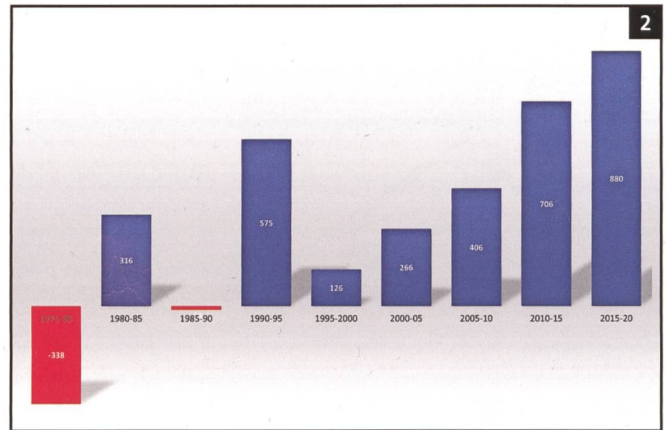

Download PDF: 19.04.2026

ETH-Bibliothek Zürich, E-Periodica, <https://www.e-periodica.ch>

Die Entwicklung der Einwohnerzahlen von Aarburg

Heinz Hug

1. Die Bevölkerung von Aarburg ist in den letzten 50 Jahren stetig gewachsen, nämlich von 5656 Personen im Jahr 1975 auf 8724, was einem Wachstum von 54% entspricht. Vergleicht man die letzten zehn Jahre, ist Aarburg die Gemeinde mit dem grössten Wachstum im Bezirk Zofingen. 51% der Aarburger Bevölkerung sind männlich.
2. Während die Bevölkerungszahl am Ende der 1970er Jahre noch rückläufig war, stieg sie zu Beginn des 21. Jahrhunderts rasant an.
3. Die Anzahl der Haushaltungen ist seit 1975 von 1840 auf 3937 gestiegen, hat sich also mehr als verdoppelt.
4. Aarburg ist im Bezirk Zofingen die Gemeinde mit dem höchsten Anteil an Personen ohne Schweizer Pass. Die Schweizer Bevölkerung wuchs in den letzten 50 Jahren nur um 6.3%, die ausländische hingegen verdreifachte sich (Zuwachs 345%).
5. Im Jahre 1975 lag der Anteil der ausländischen Einwohner bei 20%, heute sind es 45%.