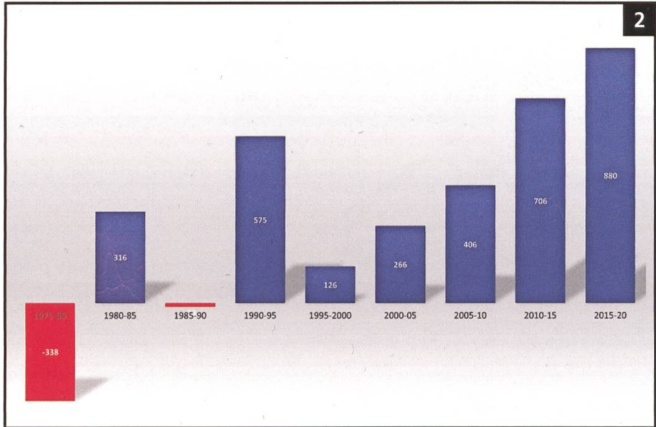

Download PDF: 17.04.2026

ETH-Bibliothek Zürich, E-Periodica, <https://www.e-periodica.ch>

Die Entwicklung der Einwohnerzahlen von Aarburg

Heinz Hug

1. Die Bevölkerung von Aarburg ist in den letzten 50 Jahren stetig gewachsen, nämlich von 5656 Personen im Jahr 1975 auf 8724, was einem Wachstum von 54% entspricht. Vergleicht man die letzten zehn Jahre, ist Aarburg die Gemeinde mit dem grössten Wachstum im Bezirk Zofingen. 51% der Aarburger Bevölkerung sind männlich.
2. Während die Bevölkerungszahl am Ende der 1970er Jahre noch rückläufig war, stieg sie zu Beginn des 21. Jahrhunderts rasant an.
3. Die Anzahl der Haushaltungen ist seit 1975 von 1840 auf 3937 gestiegen, hat sich also mehr als verdoppelt.
4. Aarburg ist im Bezirk Zofingen die Gemeinde mit dem höchsten Anteil an Personen ohne Schweizer Pass. Die Schweizer Bevölkerung wuchs in den letzten 50 Jahren nur um 6.3%, die ausländische hingegen verdreifachte sich (Zuwachs 345%).
5. Im Jahre 1975 lag der Anteil der ausländischen Einwohner bei 20%, heute sind es 45%.