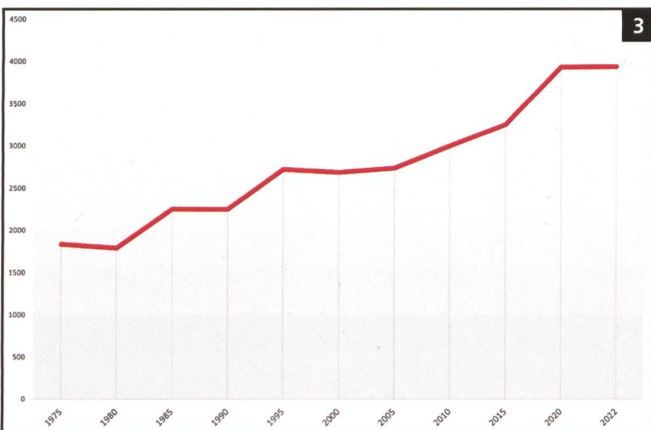

Download PDF: 19.04.2026

ETH-Bibliothek Zürich, E-Periodica, <https://www.e-periodica.ch>

Die Entwicklung der Einwohnerzahlen von Aarburg

Heinz Hug

1. Die Bevölkerung von Aarburg ist in den letzten 50 Jahren stetig gewachsen, nämlich von 5656 Personen im Jahr 1975 auf 8724, was einem Wachstum von 54% entspricht. Vergleicht man die letzten zehn Jahre, ist Aarburg die Gemeinde mit dem grössten Wachstum im Bezirk Zofingen. 51% der Aarburger Bevölkerung sind männlich.
2. Während die Bevölkerungszahl am Ende der 1970er Jahre noch rückläufig war, stieg sie zu Beginn des 21. Jahrhunderts rasant an.
3. Die Anzahl der Haushaltungen ist seit 1975 von 1840 auf 3937 gestiegen, hat sich also mehr als verdoppelt.
4. Aarburg ist im Bezirk Zofingen die Gemeinde mit dem höchsten Anteil an Personen ohne Schweizer Pass. Die Schweizer Bevölkerung wuchs in den letzten 50 Jahren nur um 6.3%, die ausländische hingegen verdreifachte sich (Zuwachs 345%).
5. Im Jahre 1975 lag der Anteil der ausländischen Einwohner bei 20%, heute sind es 45%.