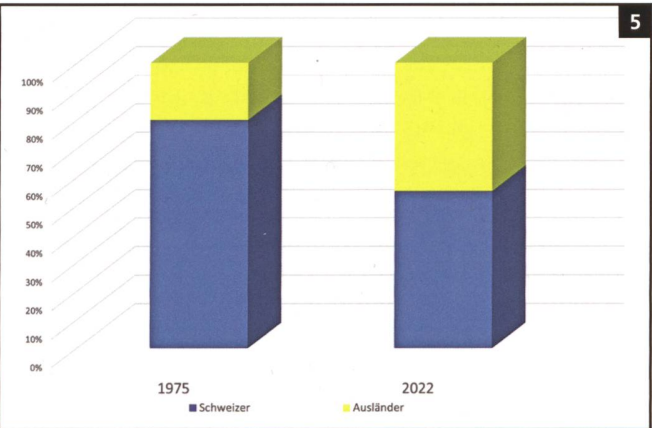

Download PDF: 18.04.2026

ETH-Bibliothek Zürich, E-Periodica, <https://www.e-periodica.ch>

Die Entwicklung der Einwohnerzahlen von Aarburg

Heinz Hug

1. Die Bevölkerung von Aarburg ist in den letzten 50 Jahren stetig gewachsen, nämlich von 5656 Personen im Jahr 1975 auf 8724, was einem Wachstum von 54% entspricht. Vergleicht man die letzten zehn Jahre, ist Aarburg die Gemeinde mit dem grössten Wachstum im Bezirk Zofingen. 51% der Aarburger Bevölkerung sind männlich.
2. Während die Bevölkerungszahl am Ende der 1970er Jahre noch rückläufig war, stieg sie zu Beginn des 21. Jahrhunderts rasant an.
3. Die Anzahl der Haushaltungen ist seit 1975 von 1840 auf 3937 gestiegen, hat sich also mehr als verdoppelt.
4. Aarburg ist im Bezirk Zofingen die Gemeinde mit dem höchsten Anteil an Personen ohne Schweizer Pass. Die Schweizer Bevölkerung wuchs in den letzten 50 Jahren nur um 6.3%, die ausländische hingegen verdreifachte sich (Zuwachs 345%).
5. Im Jahre 1975 lag der Anteil der ausländischen Einwohner bei 20%, heute sind es 45%.