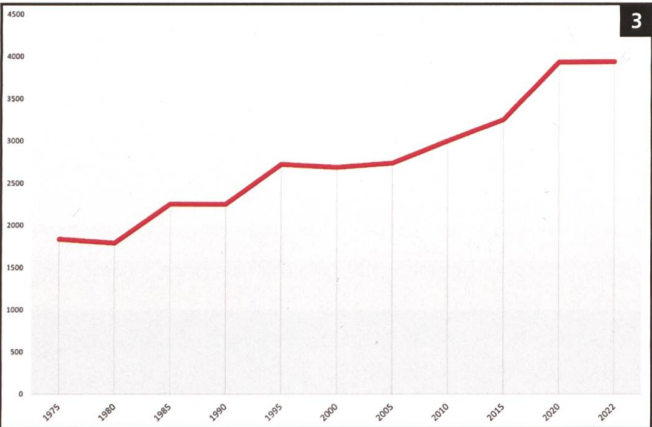

Download PDF: 18.04.2026

ETH-Bibliothek Zürich, E-Periodica, <https://www.e-periodica.ch>

Die Entwicklung der Einwohnerzahlen von Aarburg

Heinz Hug

1. Die Bevölkerung von Aarburg ist in den letzten 50 Jahren stetig gewachsen, nämlich von 5656 Personen im Jahr 1975 auf 8724, was einem Wachstum von 54% entspricht. Vergleicht man die letzten zehn Jahre, ist Aarburg die Gemeinde mit dem grössten Wachstum im Bezirk Zofingen. 51% der Aarburger Bevölkerung sind männlich.
2. Während die Bevölkerungszahl am Ende der 1970er Jahre noch rückläufig war, stieg sie zu Beginn des 21. Jahrhunderts rasant an.
3. Die Anzahl der Haushaltungen ist seit 1975 von 1840 auf 3937 gestiegen, hat sich also mehr als verdoppelt.
4. Aarburg ist im Bezirk Zofingen die Gemeinde mit dem höchsten Anteil an Personen ohne Schweizer Pass. Die Schweizer Bevölkerung wuchs in den letzten 50 Jahren nur um 6.3%, die ausländische hingegen verdreifachte sich (Zuwachs 345%).
5. Im Jahre 1975 lag der Anteil der ausländischen Einwohner bei 20%, heute sind es 45%.