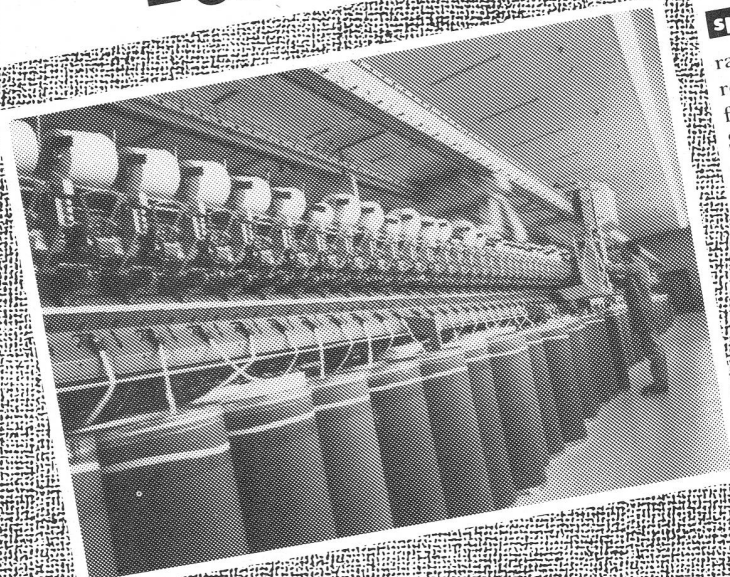

Das sind Voraussetzungen, um in Aarburg Textil-Erzeugnisse höchster Qualität herzustellen. Die Weber-Textil-Werke erfüllen diese Bedingungen; sie

spinnen

rationell und konkurrenzfähig mit leistungsfähigen, modernen Spinnmaschinen,