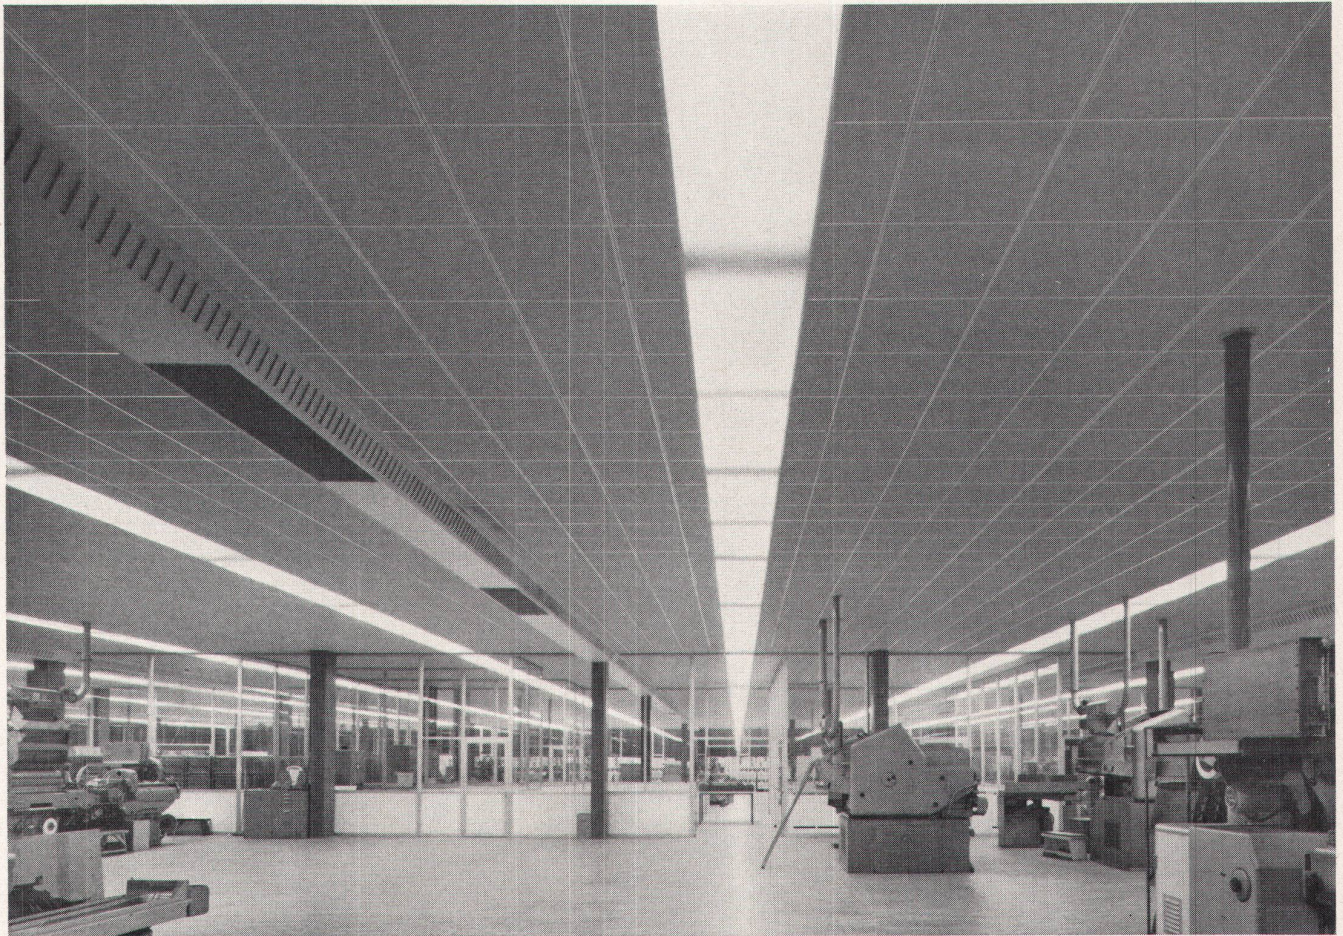

# Die Gema-Metaldecke im modernen Industriebau

Die Gema-Metaldecke ist ein bewährtes Bauelement, das dem Architekten hilft, verschiedene Probleme gleichzeitig zu lösen. Man ist sogar versucht, zu übertreiben und zu sagen: <Alle Lösungen stecken unter einer Decke.> Kein Wunder, läßt sich doch die Gema-Metaldecke unter anderem anwenden