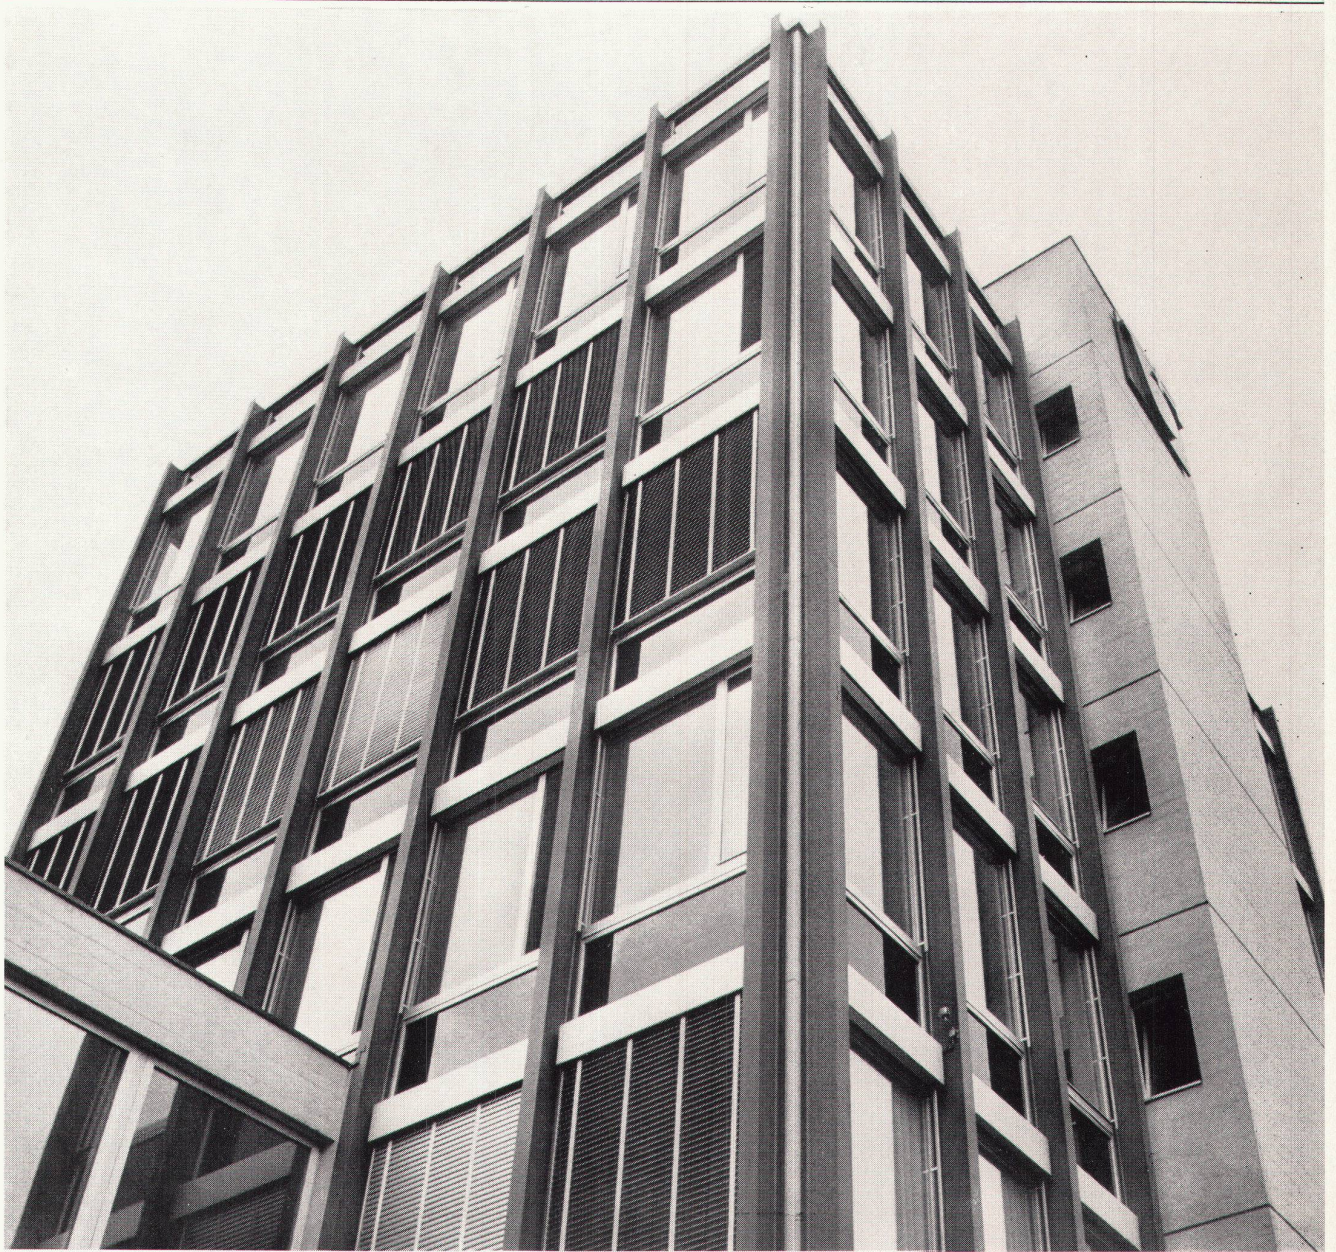

Glissa → Aluminium für
Fenster und Fassaden moderne
Bauten

Verwaltungsgebäude K. Rüttschi AG, Brugg
Vollisolierte Leichtmetallfenster ALSEC mit Isolierverglasung
Carl Froelich, dipl. Arch. SIA und Hannes Froelich,
Architekt, Brugg

Glissa AG Schaffhausen
Telefon 053 59231