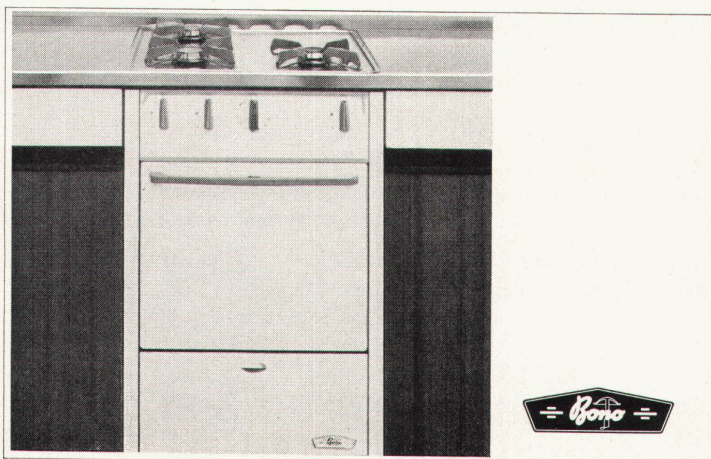

die Hitze,
die sofort gehorcht