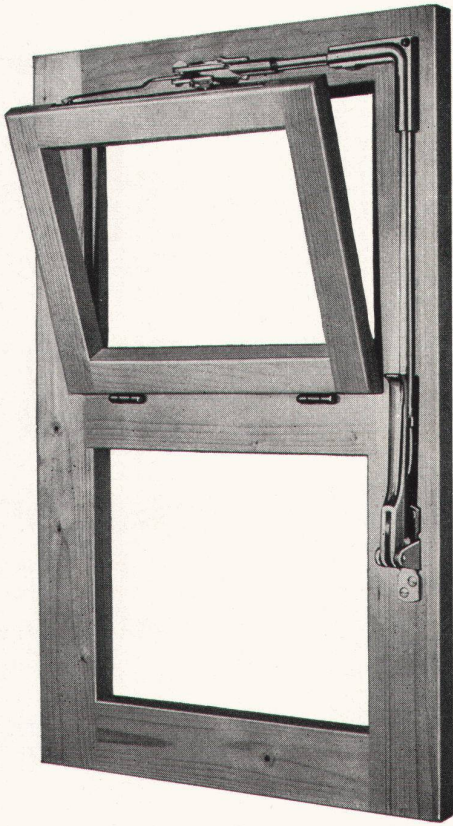

Anatomisch richtig sitzen

*stoll***giroflex**

VENTUS E

Schweizer Fabrikat

der Oberlichtverschluß

funktionssicher, den höchsten Ansprüchen der modernen Bautechnik entsprechend.

Eignet sich für Einzelverschluß und Gruppenanlagen, für Auf- und Unterputz-Montage, Holz- oder Metallkonstruktionen.