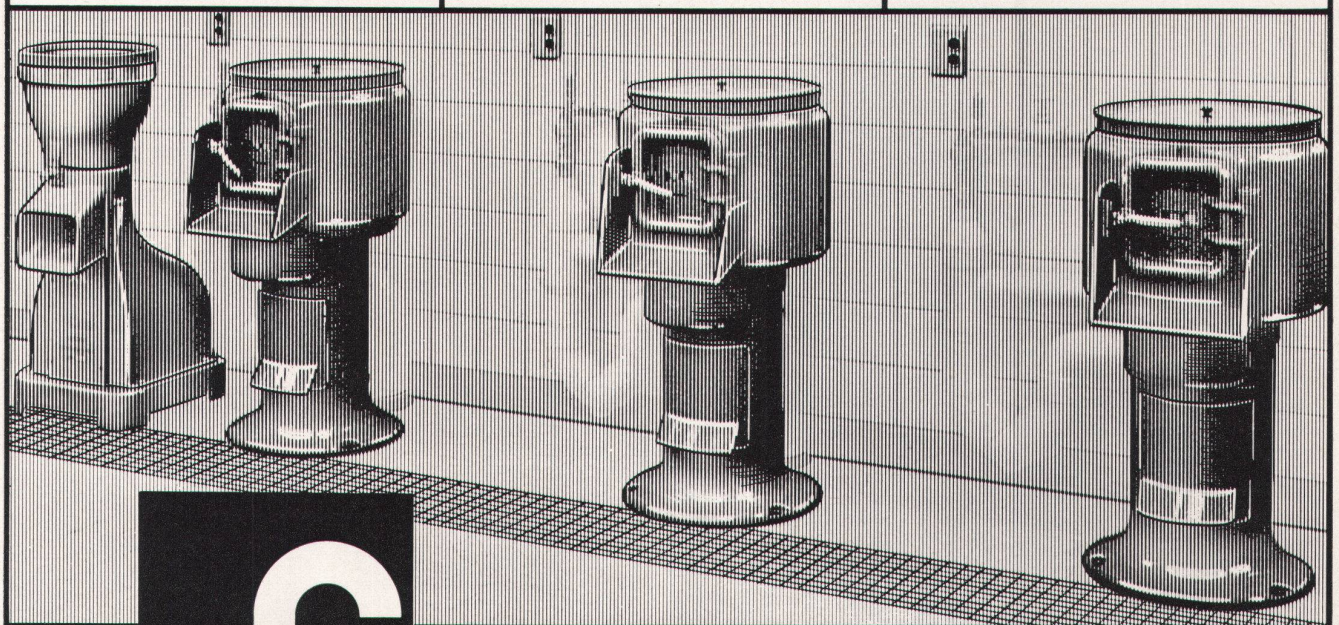

Rüsterie des Hôpital Cantonal de Genève, nouvelle construction