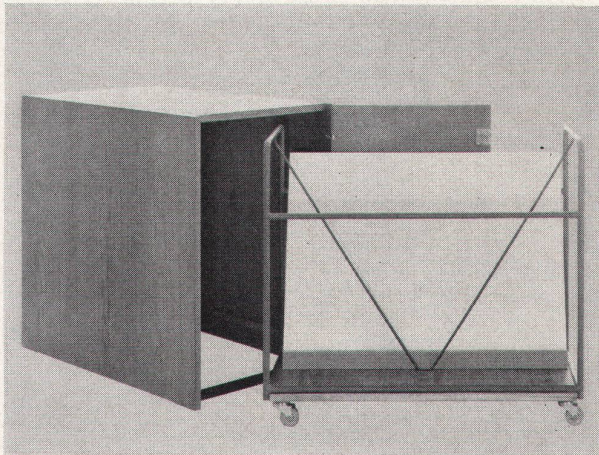

9307 Winden/Hegi TG, Tel. 071 6612 91

- Verlangen Sie bitte detaillierte Spezialprospekte!
- | | | | | | |
|---|---|--|--|--|---|
| <p>1</p> <p><i>Mappenschrank</i> in Eiche oder Wengé mit Rollwagen. Kastenformat: 55 x 85 x 100 cm. Komplette Fr. 530.- (Eiche), Fr. 580.- (Wengé)</p> | <p>2</p> <p><i>Planschrank</i>: 2 aufeinander-gesetzte Elemente. Weiss matt Kellco, Front massiv Wengé natur. Format: 140 x 92 x 85 cm. Fr. 2200.-</p> | <p>3</p> <p><i>Mappenständer</i>. Leichtes Modell in Eiche Fr. 112.-, in Wengé Fr. 130.-. Galeriemodell 82 x 80 x 65 cm, in Eiche Fr. 160.-, in Wengé Fr. 200.-</p> | <p>4</p> <p>Rahmenlose, von der Wand abstehende <i>Bildträger</i>. Unsichtbare Aufhängevorrichtung. 25 verschiedene Formate. Von Fr. 14.- bis Fr. 150.-</p> | <p>5</p> <p><i>Wechselrahmen</i> in Flach- oder Falzprofil. Je 2 Passepartout-Formate; 65 x 50 cm: Fr. 45.-, 70 x 50 cm: Fr. 50.-</p> | <p>6</p> <p><i>Ausstellungselemente</i>. Tafeln: 160 x 90 cm. Eine weiss gespritzte Leichtbautafel Fr. 140.-, Glastafel Fr. 60.-, Stahlrohrrahmen Fr. 70.-</p> |
|---|---|--|--|--|---|