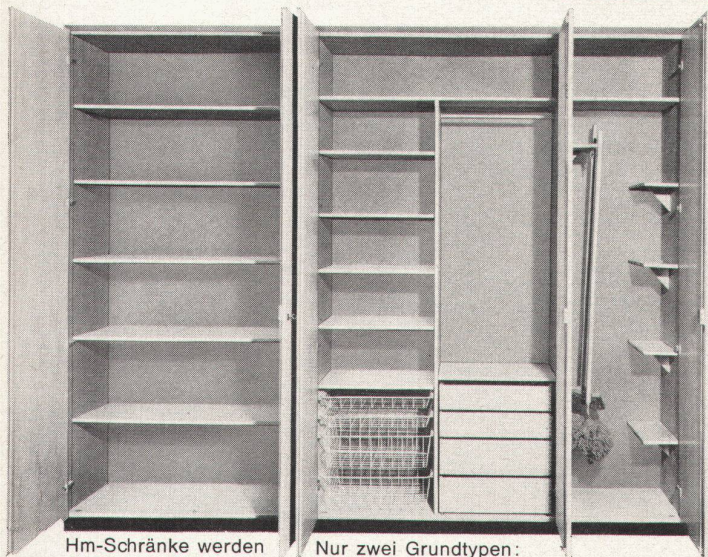

Tel.:

rationelle Nassreinigung —
mit Batterieantrieb —
keine Kabel — keine Abgase —
keine Luftverschmutzung

☎ 3

Einfacher für den Architekten Nicht teurer Besser

Raumhohe Norm-Fertigschrank

Hm-Schränke werden
durch das werkeigene
Montageteam gestellt.
Dank der Vorfabrikation
fällt jede Bearbeitung
auf der Baustelle weg.

Nur zwei Grundtypen:
den zweitürigen Schrank,
den eintürigen Schrank.
Grössere Schrankwände
können so beliebig
zusammengebaut werden.

Hm-Norm-Fertigschrank
sind erhältlich:
als Rohschrank,
in beliebigem Farbton
gespritzt oder
in Edelholz furniert.