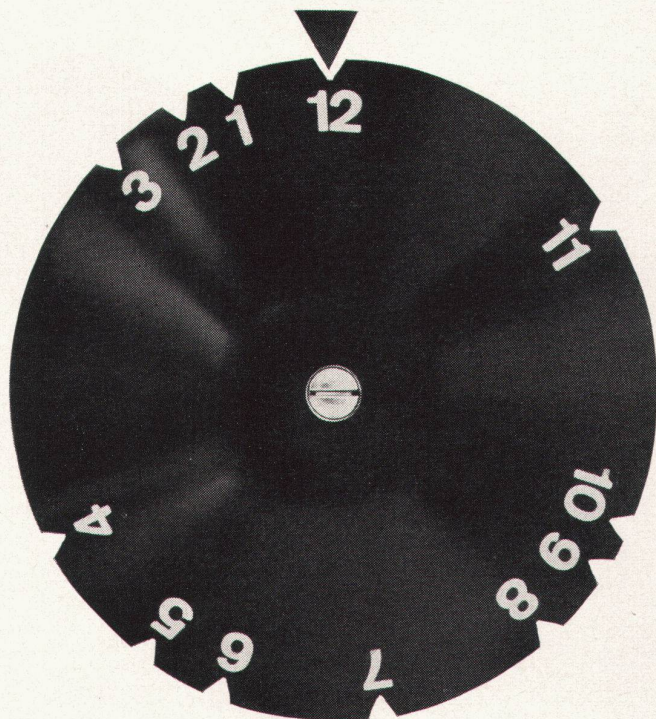

DIE NEUE PERFECT 4+6

ein Waschvollautomat der Spitzenklasse

12 Programme für verfeinerte Wäschepflege