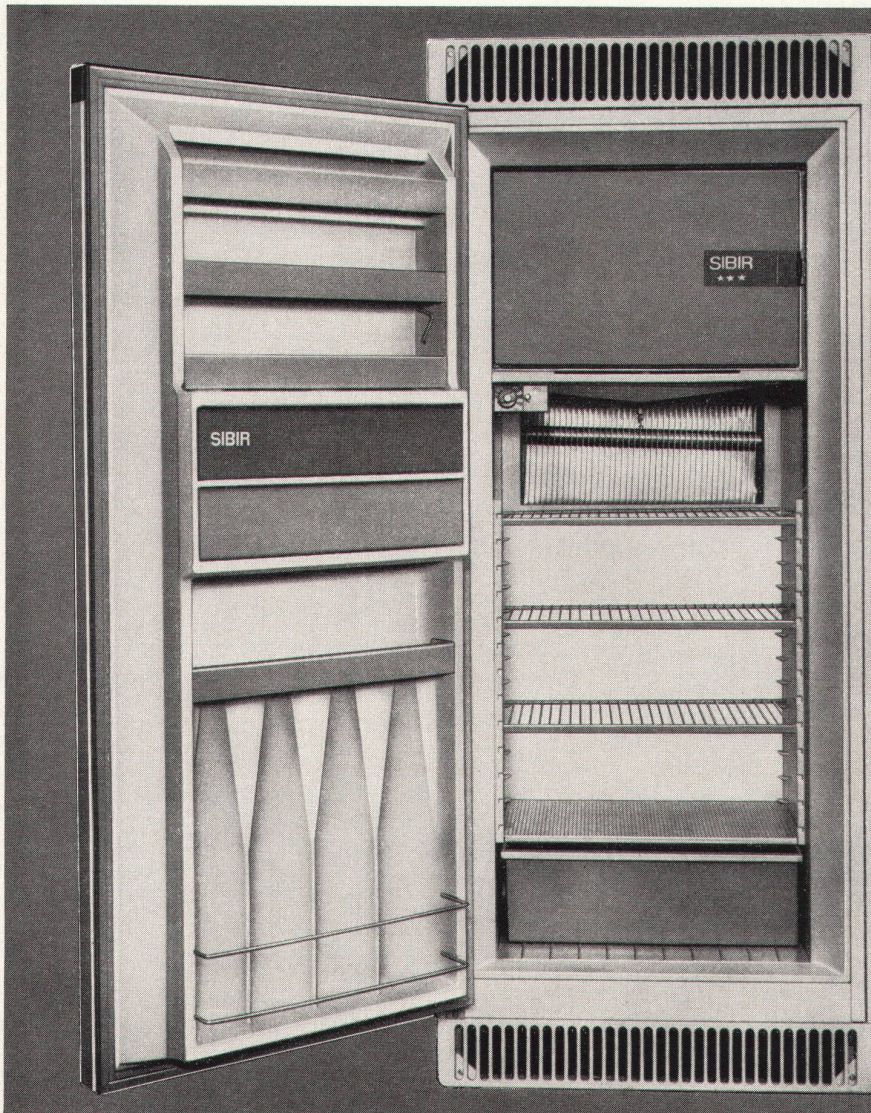

Baukork AG

SIBIR

Für jede Wohnungsgröße
ein SIBIR-Einbaumodell

NEU

... der echte
***Zweitemperaturen-
Einbau-Kühlschrank
190 Liter

Der bekannte und bewährte 190-Liter-
***Zweitemperaturen-Kühlschrank mit
dem aussergewöhnlich grossen Tief-
kühlfach von 24 Liter (stets -18°), jetzt
auch als Einbaumodell erhältlich.