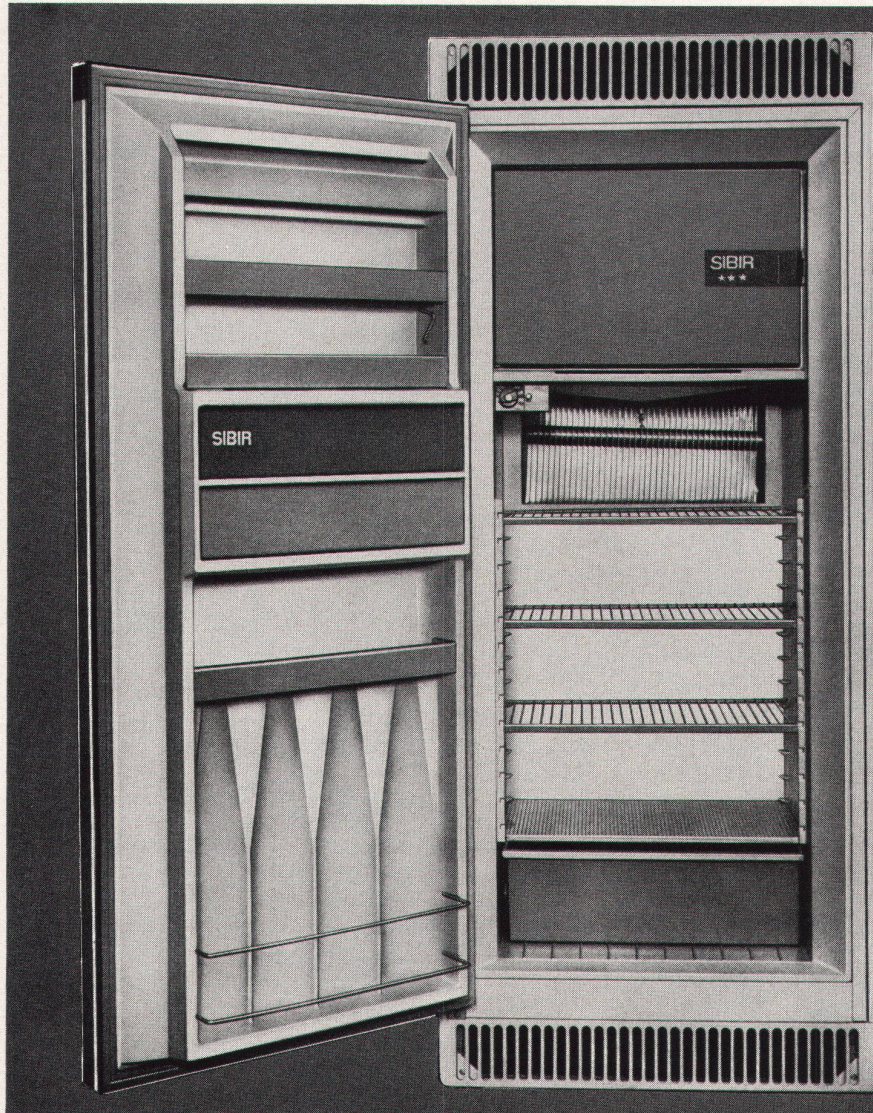

bei Max König

SIBIR

Für jede Wohnungsgröße
ein SIBIR-Einbaumodell

NEU

... der echte

*****Zweitemperaturen-
Einbau-Kühlschrank
190 Liter**

Der bekannte und bewährte 190-Liter-
***Zweitemperaturen-Kühlschrank mit
dem aussergewöhnlich grossen Tief-
kühlfach von 24 Liter (stets -18°), jetzt
auch als Einbaumodell erhältlich.