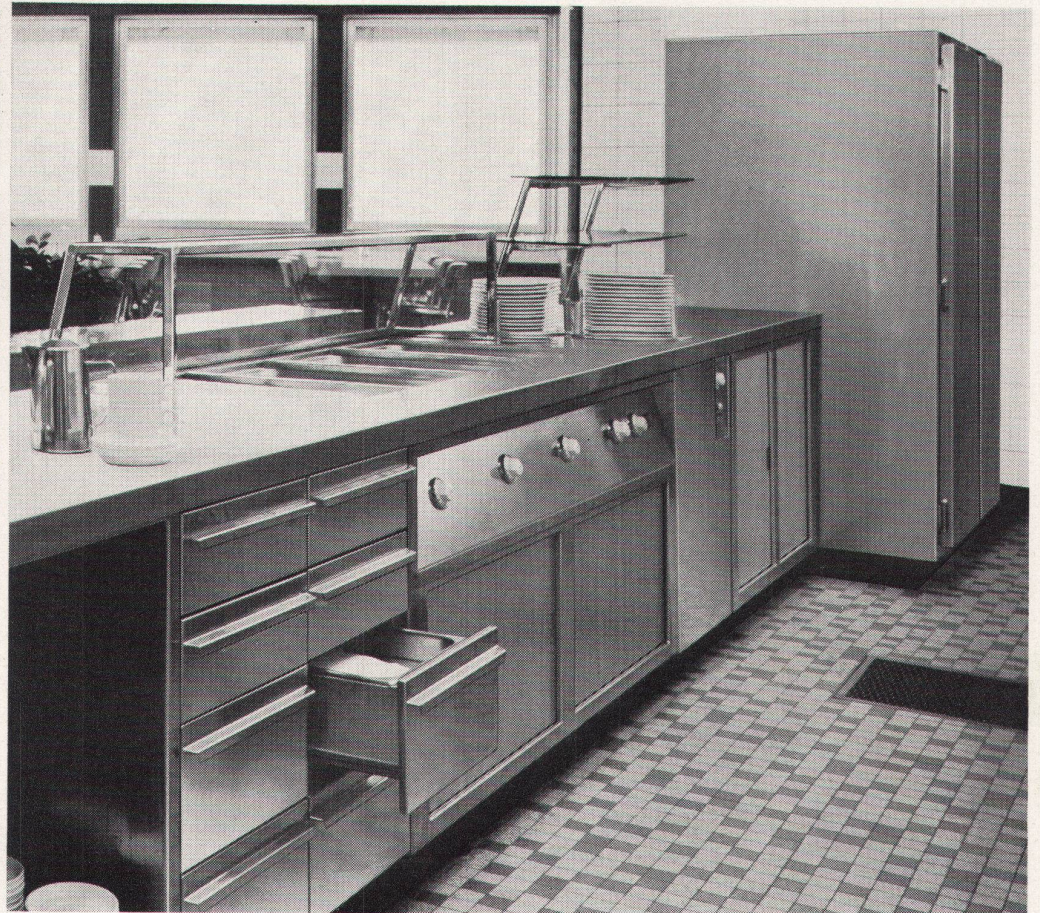

KANTINEN-KÜCHEN PLANUNG-FABRIKATION-MONTAGE DURCH FRANKE- DAS IST RATIONELL!

Franke Spezialisten mit langjähriger Erfahrung projektieren mit Ihnen und für Sie komplette Grossküchenanlagen nach dem neuesten Stand der Entwicklung. Eine aus der Praxis entwickelte Grossküchennormierung und die

bereits bei uns verwirklichte GASTRO-NORM ermöglichen dabei rationelles Planen und die Senkung zahlreicher Kostenfaktoren. Franke Grossküchen-Einrichtungen werden aus Chromnickelstahl

gebaut. Dieses Material lässt sich vielseitig verarbeiten. Es hält jeder Beanspruchung stand, ist absolut hygienisch und bedarf keiner speziellen Pflege. Mit geschultem Personal montieren wir die kompletten Anlagen.