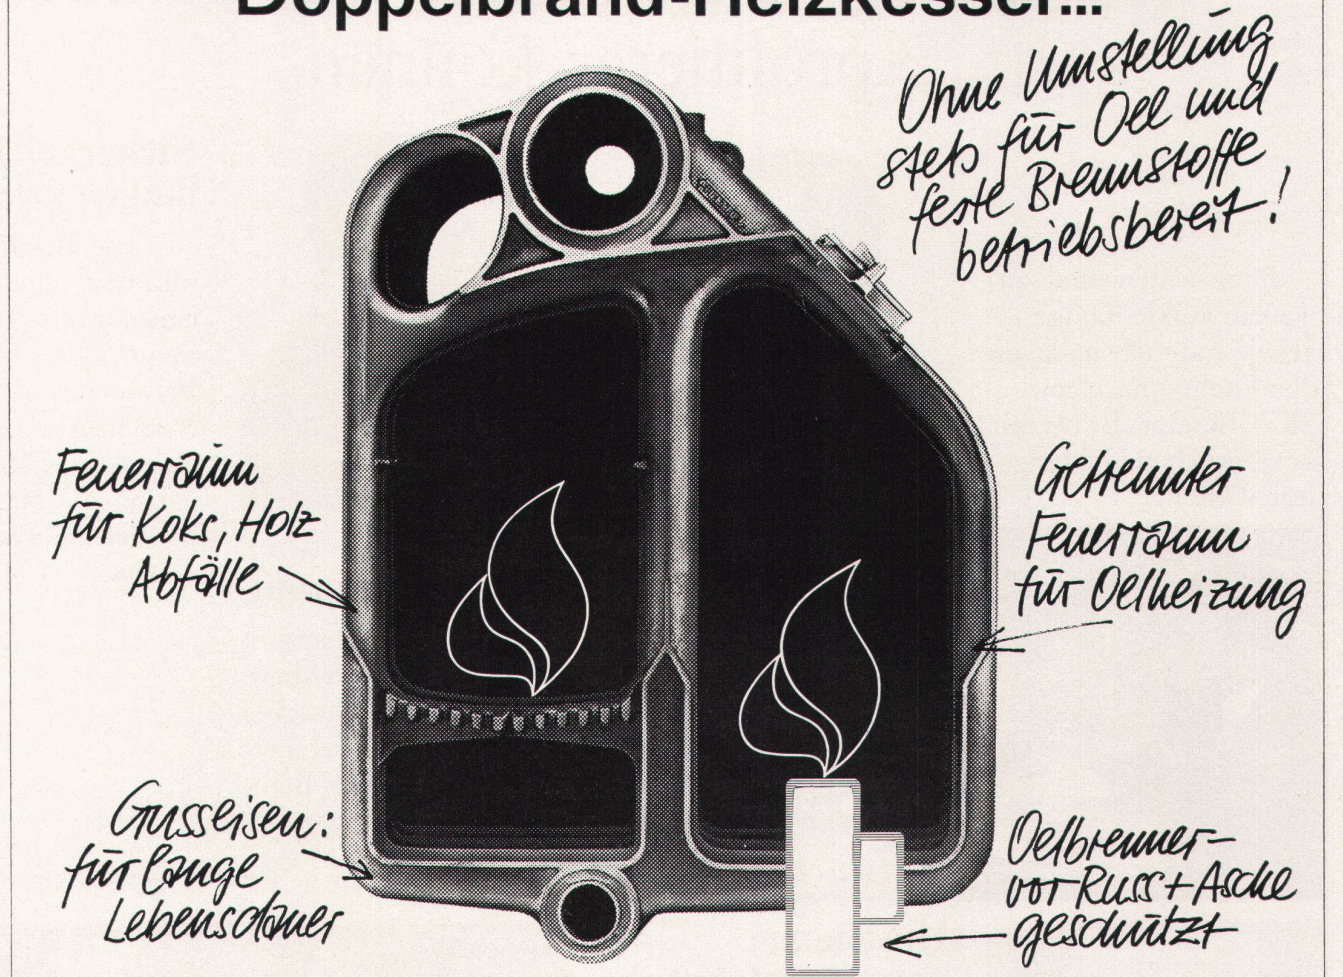

Ein aussergewöhnlicher Doppelbrand-Heizkessel!!!

Ideal BiTherm Kombi-Kessel

Der neue Ideal-Doppelbrand-Kessel hat separate Brennkammern für Öl und feste Brennstoffe. Die Vorteile dieser Konstruktion:

- Keine Verschmutzung des Ölbrenners durch Asche und Russ. Daher kleinerer Ölverbrauch und störungsfreier Betrieb.
- Der reichlich bemessene Feuerraum für feste Brennstoffe ergibt eine gute Verbrennung und einwandfreien Dauerbrand.

Den IDEAL R-2 DB gibt es als Bitherm-Kessel-Boiler-Kombination oder als gewöhnlichen Heiz-