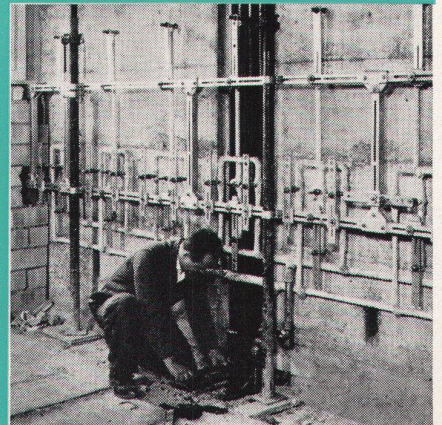

+GF+ für rationelle Rohrinstallation

Der fortschrittliche Installateur...

- ...verwendet
  +GF+ Fittings
- ...rationalisiert seine Arbeit mit
  +GF+ Hilfsmitteln für die Rohrmontage
- ...vorfabriziert in der Werkstatt auf Grund der
  +GF+ Montage-Methode
- ...montiert die vorfabrizierten Rohrleitungen mit Hilfe der
  +GF+ Montage-Vorrichtung

Ergebnis:

Exakte, rasche und kostensparende Installation

+GF+ Kundendienst:
Ihr technischer Berater in allen Fragen des Rohrleitungsbaus.

Georg Fischer Aktiengesellschaft, Schaffhausen

Telephon: (053) 5 60 31 und (053) 5 70 31

Verkaufsbüro: intern 578

Kundendienst: intern 588