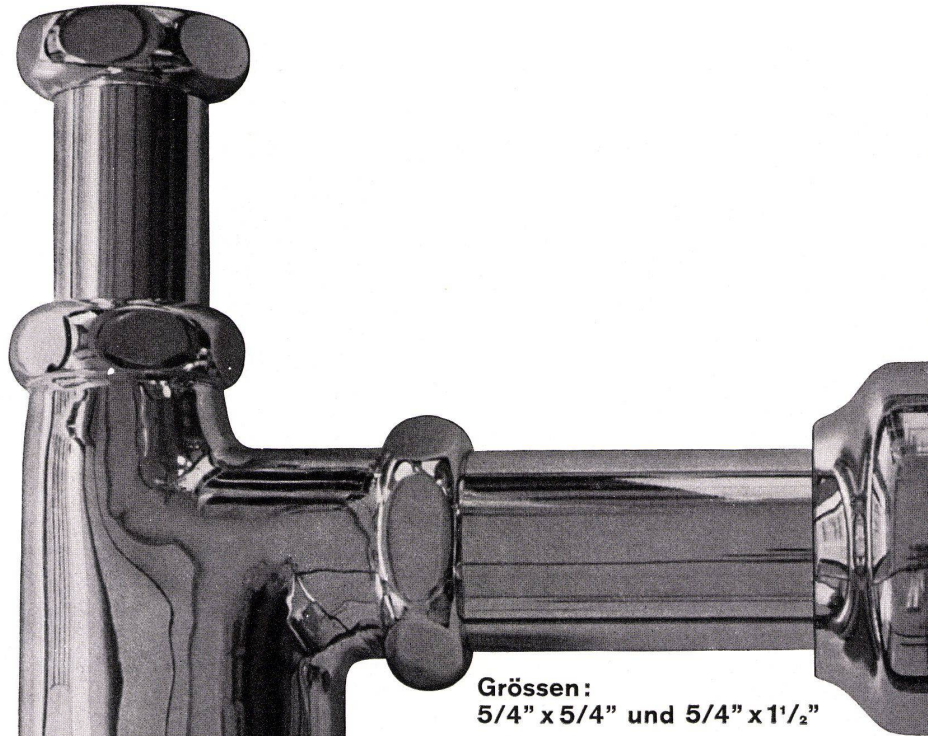

Solid

aus Messing
gegossen und
hochglanz
verchromt

Einzigartig

denn ohne Spezial-
werkzeug wird die
Putzschraube
geöffnet und
geschlossen.
Damit jederzeit

**einfache
Entleerung** →

Größen:
5/4" x 5/4" und 5/4" x 1 1/2"