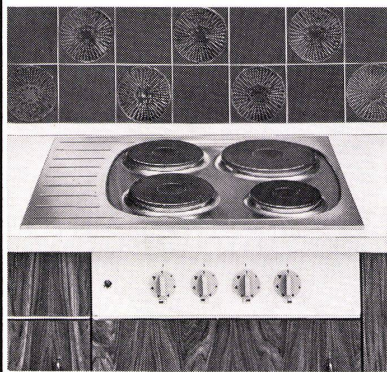

W

Ich gratuliere zu Deiner traumhaft schönen
SARINA-Küchenkombination. Weniger Arbeit, mehr Komfort
und viel mehr Freizeit sind keine leeren Worte . . SARINA leistet
seit über 60 Jahren Pionierarbeit im Küchenbau!

361

Sarina

Man macht's sich bequemer und hat dann erst noch mehr Freizeit zur Verfügung. Mehr als ein halbes Jahrhundert Sarina-Forschung und -Erfahrung auf dem Gebiet des Küchenkomfortes verhelfen dazu, vielen Frauen das Leben zu erleichtern und sie erst noch zur gutgelaunten Hausfrau zu machen. Wenn Sie die Absicht haben, eine komfortable Sarina-Küche anzuschaffen, helfen wir Ihnen dabei; denn Sarina hat den wahren Küchenkomfort von morgen, und das zu vernünftigen Preisen. Sarina hat alles, vom modernen Kochherd bis zur raffiniertesten Küchenkombination. Sarina-Service in der ganzen Schweiz. Senden Sie uns nebenstehenden Bon zu, und wir schicken Ihnen alle Informationen unverbindlich ins Haus.

BON Einsenden an Sarina-Werke AG 1701 Fribourg. Senden Sie mir unverbindlich und gratis Ihre Informationen über Kochherd und Küchenkombinationen EW

Name _____

Adresse _____
_____
_____

Sarina-Werke AG 1701 Fribourg Tel. 037 22 24 91