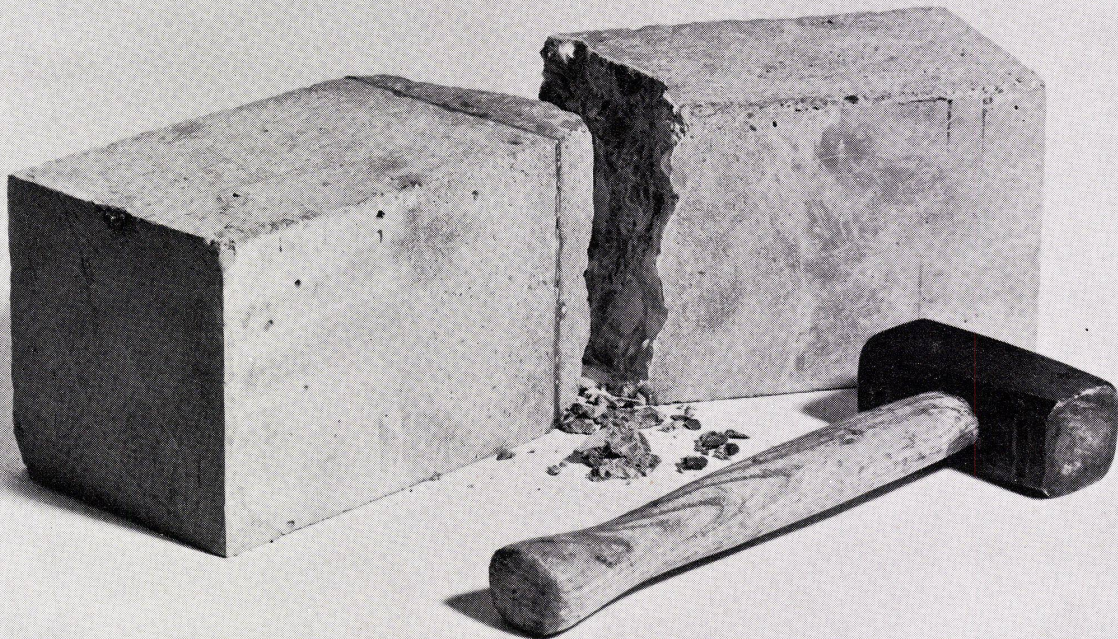

Wie wir abgebundenen Beton kraftschlüssig mit frischem verbinden?

Eines Tages erreichte uns der Notruf eines bedeutenden Bauunternehmens. Beim Betonieren einer grossflächigen Bodenplatte wurde das Beimischen des Abbindeverzögerers unterlassen. Was tun, um die Schwächung der armierten Decke durch Arbeitsfugen zu vermeiden? Nach Beurteilung des Sachverhalts empfahlen wir das Erstellen einer statischen Haftbrücke zwischen dem abgebundenen und frischen Beton. – Eine Haftbrücke aus Rivalcoll, dem grauen Kunststoffkleber auf Basis von Epoxyharzen. Das leuchtete der Bauleitung ein.

Nicht so bei einem ähnlichen Fall anderswo. Hier führte Skepsis vorerst zu wiederholten Versuchen über die Kraftschlüssigkeit unseres Klebers. Dabei zeigte sich, dass die Haftbrücke bei jeder Bruchprobe die Festigkeit des Betons übertraf. Und das bei weitem.

Erwähnenswert ist auch die Vergrösserung eines Schwimmbads, das an Dichtigkeit nichts einbüßen durfte. Hier wurden Alt und Neu mit Rivalcoll dauerhaft und dicht verbunden.

Indem wir Beton mit Beton verbinden, entbinden wir manchen seiner Sorgen um vollkommene Arbeit.

Durch Klebstellen, die dreimal widerstandsfähiger sind als Beton.

MEYNADIER

Meynadier + Cie AG, 8048 Zürich, Vulkanstrasse 110, Tel. 01/52 2211
Lausanne, Bern, Luzern, Bellinzona, Chur.