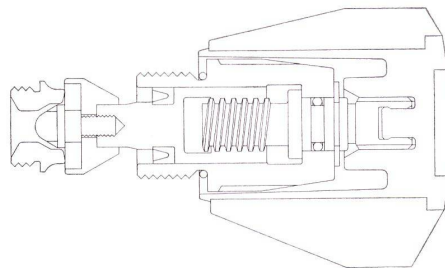

Trimex – ein greifbarer Erfolg der KWC-Designer. Und ein Griff in die Zukunft.

Trimex. Der Griff. DIN 4109.

Aktiengesellschaft Karrer, Weber & Cie.
5726 Unterkulm

Moderne Bauten

moderne Tore Baubedarf-Tore