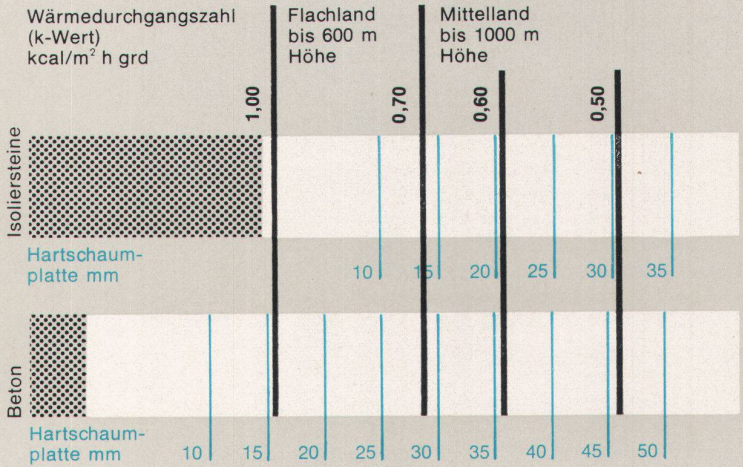

Sicher isolieren mit Hartschaumplatten aus STYROPOR

Diese zweischalige Außenwand besteht aus einer inneren, tragenden Massivwand und einer hinterlüfteten Holzverschalung.

Fensterstürze, Decken und Deckenkanten und Ringanker aus Beton brauchen in jedem Fall eine zusätzliche Wärmeisolierung. Das Isoliersteinmauerwerk von 25 cm Dicke bietet zwar in begünstigten Lagen noch einen ausreichenden Wärmeschutz, es ist aber vorteilhaft, auch hier die Wärmeisolierung durch Anbringen von Hartschaumplatten zu verbessern. Es vereinfacht die Arbeit, wenn auf den Betonteilen und auf dem Mauerwerk Hartschaumplatten gleicher Dicke angebracht werden. Die Mehrkosten für den erhöhten Materialaufwand sind dabei gering und werden obendrein durch Heizkostensparnisse bald aufgewogen.

Eine ausreichende Hinterlüftung der Holzverschalung soll schon bei der Planung der Details vorgesehen werden. Dabei müssen Zu- und Abluftöffnungen groß genug, schlagregendicht und gegen das Eindringen von Vögeln und Ungeziefer gesichert sein.

BASF

Für ein eingehendes Studium von Wärme-, Schall- und Feuerschutz-Problemen im Bauwesen im Zusammenhang mit STYROPOR verweisen wir auf das STYROPOR-Handbuch von Prof. Ernst Neufert, Technische Hochschule Darmstadt, das im Bauverlag GmbH., Wiesbaden · Berlin, erschienen und über den Buchhandel erhältlich ist.

Styropor BASF

W 4633

Vertretung für die Schweiz:
Organchemie AG
Bellerivestraße 67
Zürich Tel. (051) 47 19 20

Badische Anilin- & Soda-Fabrik AG
6700 Ludwigshafen am Rhein