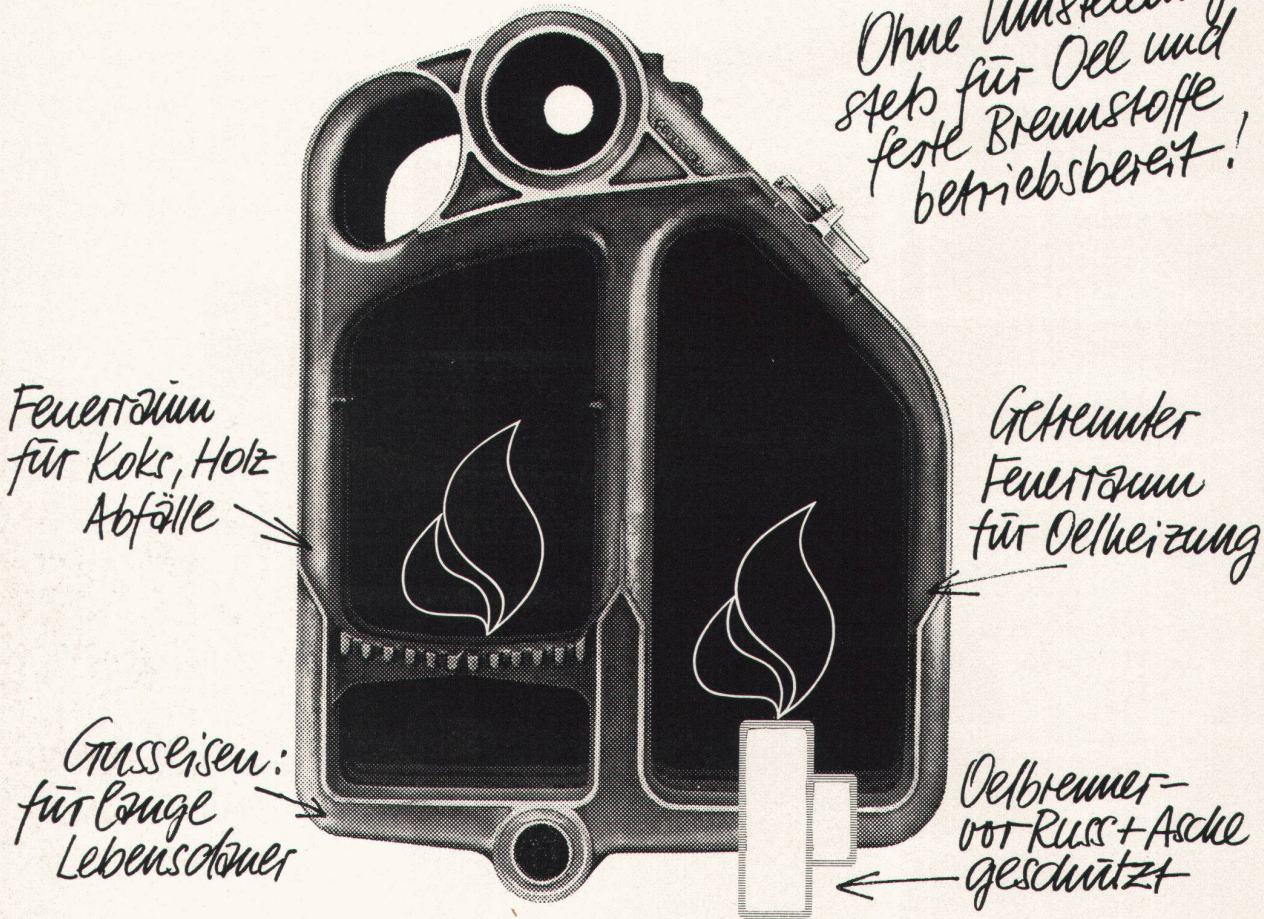

# Ideal Bitherm Kombi Kessel

Der neue Ideal-Doppelbrand-Kessel hat separate Brennkammern für Öl und feste Brennstoffe. Die Vorteile dieser Konstruktion:

- Keine Verschmutzung des Ölbrenners durch Asche und Russ. Daher kleinerer Ölverbrauch und störungsfreier Betrieb.
- Der reichlich bemessene Feuerraum für feste Brennstoffe ergibt eine gute Verbrennung und einwandfreien Dauerbrand.