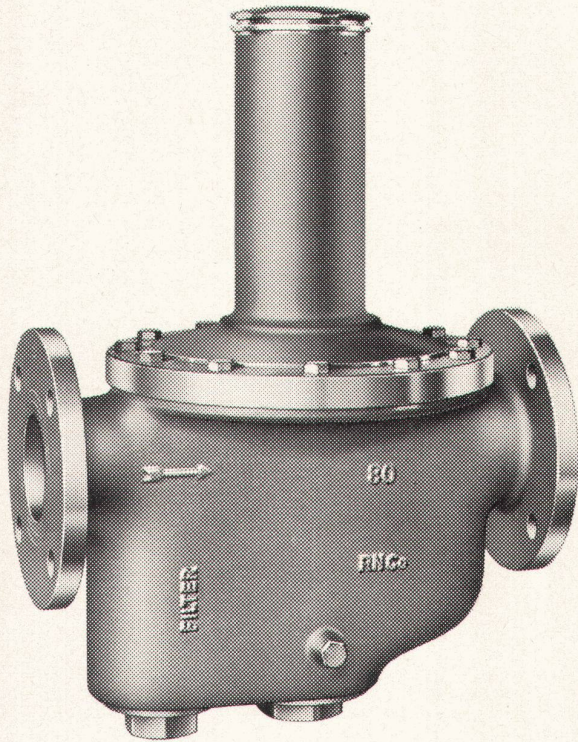

ARNOLD

Nussbaum Wasserdruck Reduzier- ventil

Nr. 5012 Ein Nussbaum-Produkt aus unserem reichhaltigen Arbeitsprogramm für großdimensionierte Leitungen LW 65, 80 und 100 mm

R. Nussbaum & Co. AG
4600 Olten

Metallgießerei und Armaturenfabrik
Telephon 062 528 61