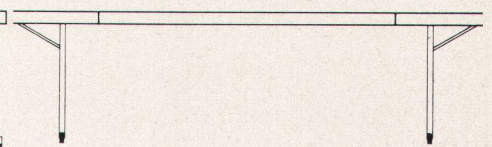

8001 Zürich, Talstraße 9, Telephon (051) 237688, Eintritt frei

Saalstühle und -tische

embro

1255 Moderner, formschöner und sehr bequemer Stuhl für alle Verwendungszwecke, ist stapelbar und kuppelbar.

1275 Sehr solider Stuhl, besonders geeignet für Mittel- und Hochschulen sowie für alle Zwecke, bei denen das Mobiliar stark strapaziert wird. Stapelbar und kuppelbar.

1255

1275

1265

1265 Moderner, vom Schweizerischen Werkbund mit «die gute Form» ausgezeichnet, bequemer Stuhl für Reihenbestuhlung in Sälen usw. Beansprucht wenig Grundfläche, ist stapelbar, aufklappbar, schachtelbar und kuppelbar.

1602 Moderner, sehr solider Tisch für alle Verwendungszwecke, mit eingeklapptem Fussgestell auf kleinstem Raum stapelbar, seitlich mit Schlitz zum Einfügen von Zwischenplatten. Standardgrösse der Tischplatte 170 x 70 cm. Tischhöhe 74 cm.

1602

1792

1793

1792 und 1793 Zwei formschöne, quadratische oder rechteckige Tische, für Säle, Kantinen usw. Standardgrössen der Tischplatten 75 x 75 cm oder 75 x 120 cm. Tischhöhe 74 cm.

ZAUBERHAFTE TECHNIK