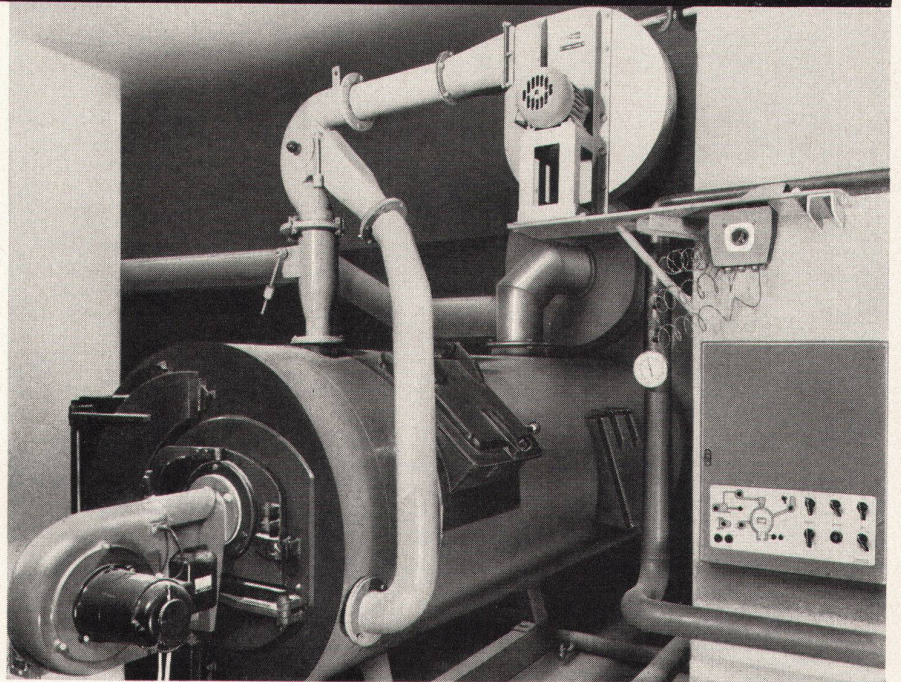

Unsere Referenz:

**300
Anlagen**

Luft- und Feuerungstechnische Anlagen. Äusserst exakte Projektierung und Ausführung.

W Rüeegsegger

Tobelhofstrasse 348, 8044 Zürich

Telefon 051/85 85 80

POLYGLASS

Das mehrscheibige Isolierglas
aus Spiegelglas
oder aus Fensterglas
wird von einem
rostfreien Stahlrahmen
umschlossen.