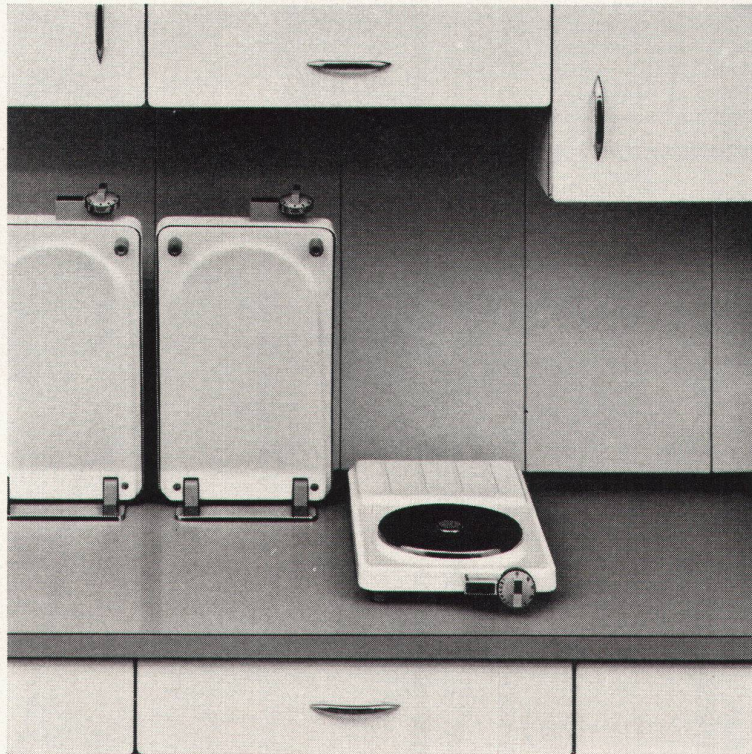

**Die Kochplatten
als aufklappbare Herdeinheiten
auf dem durchgehenden
Tischblatt —**

**der Raum unter dem Tisch
steht dem Küchenplaner
unbeschränkt zur Verfügung**

So löst die Therma das Problem des Kochherds für die komfortable Küche mit Kunststoff-Arbeitsflächen und für ganz kleine Küchen.

Beliebig viele Kochtafeln bilden den Therma-Kochtafelherd. Eine Megastatplatte mit Regler und Signallampe und eine hitzefeste Abstellfläche auf Plattenhöhe bilden die Kochtafel, das Ganze aufklappbar. Hochgeklappt geben die Kochtafeln dreiviertel der darunter liegenden Tischfläche frei. Die Stromzufuhr ist in diesem Zustand automatisch unterbrochen, der Schalter der Kleinkinderhand entzogen. Die Kochtafeln baut man dort ein, wo es der richtige Arbeitsablauf verlangt — ohne Rücksicht auf den Unterbau. Einfachste Montage, Erweiterung jederzeit möglich. Deckplatten der Kochtafeln porzellan-emailliert oder Chromnickelstahl 18/8.

Die sinnvolle Ergänzung zum Kochtafelherd bilden der ebenso exklusive Therma-Bausatz für den Spültisch und die Therma-Wandverkleidungselemente.

therma

th

Therma AG
8762 Schwanden, Telefon 058/714 41
Ausstellungen und Büros in Zürich,
Bern, Basel, Lausanne und Genf