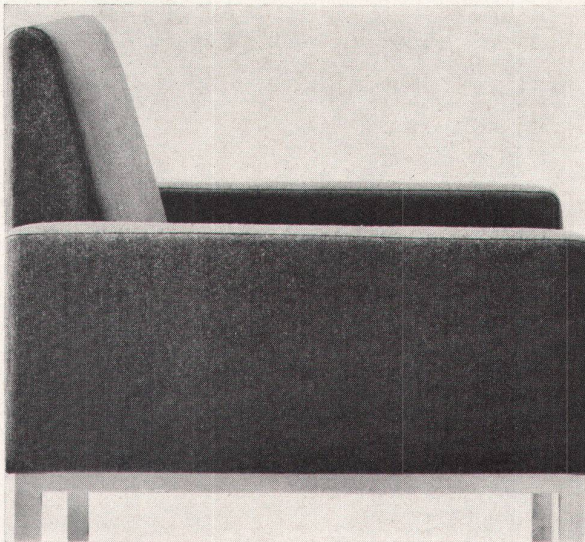

Wilkhahn Sitzmöbel

Programm 880

Beispielhaft für funktionsbewußte Eleganz: das Kombinationsprogramm 880.

Die aus Latex geschäumten Polsterkörper mit frei durchfederndem Rücken sorgen für ungemein bequemes, ermüdungsfreies Sitzen. Gestelle (verchromt oder anthrazit), Polster, Tische und Ablageflächen ergänzen sich zu einem System, das für jeden Raum die vorteilhafteste Gruppierung ermög-

licht. Polstermöbel, die man strapazieren kann –

von Wilkhahn.
3256 Eimbeckhausen
Telefon 05042 8041