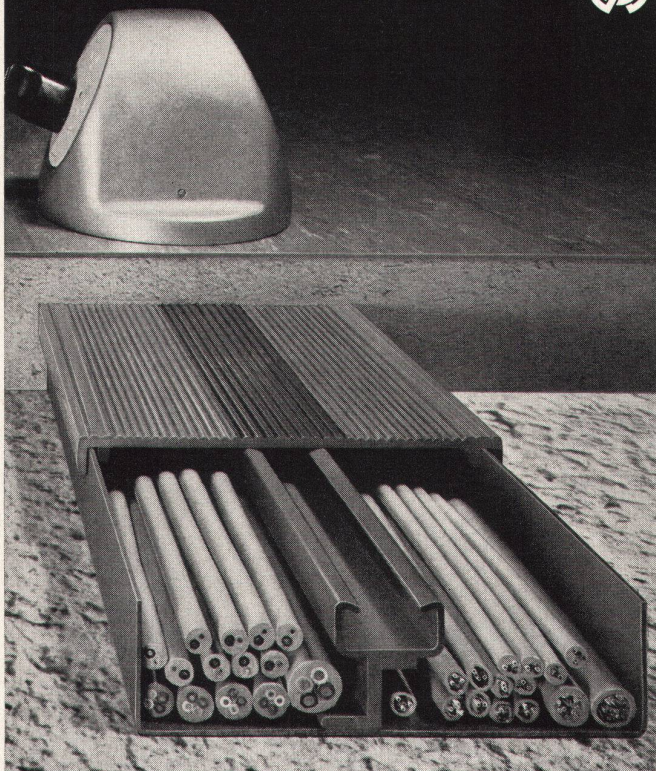

Dieser Fünfjährige zeigt es:

Flumser Steinwolle ist

federleicht und elastisch weich!

Flumser Steinwolle: die leicht
zu verarbeitende, preisgünstige
Isolation.

Schmelzwerk Spoerry AG
Flums SG Tel. 085 8 31 48

Woertz Bodenkanäle

zum Einbetonieren
mit Ankerschiene
und Hart-PVC-Abdeckung
für kombinierte Starkstrom-
und Telefoninstallationen

In- und Ausland-Patente
angemeldet

Oskar Woertz
Fabrik elektrotechnischer Artikel
Eulerstrasse 55, 4002 Basel 2
Telephon 061 - 23 45 30