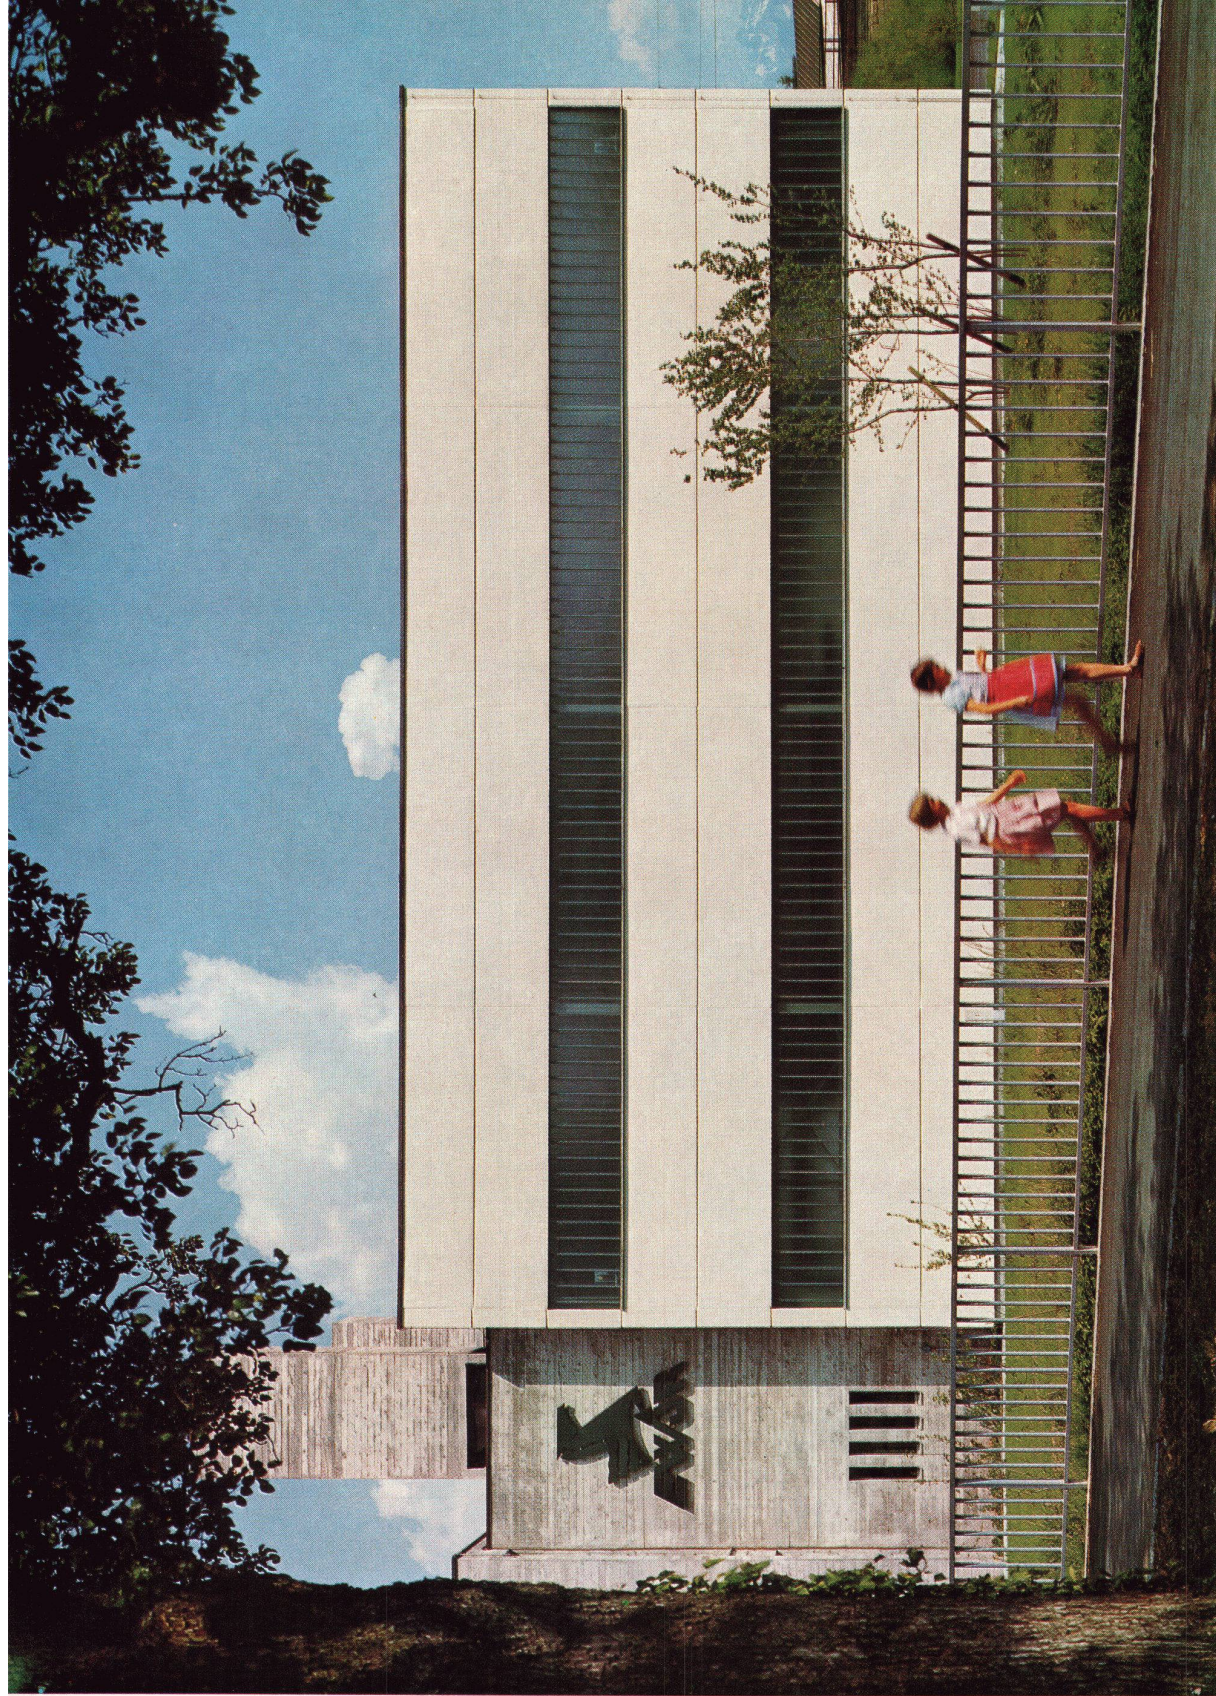

Lieferung und Montage von
SIPOREX-Dachplatten und großformatigen Wandplatten

schneller + rationeller

MONTRAGEBAUAG

Zürich 051 - 62 56 56

Crissier 021 - 34 84 94

Ein neuer Bodenbelag ... aus Naturholz

Die altvertraute Wärme und Schönheit von echtem Mahagoni – vereint mit sämtlichen Erleichterungen – das ist der neue Bodenbelag BW Tiles. Lässt sich verlegen wie ein Kunststoffbelag, benötigt keine besondere Unterlage, ist im Nu verklebt und sofort begehbar. Verlangt fast keine Pflege. Verlegen Sie Naturholz auf die neue, hochmoderne Art: verlegen Sie BW Tiles.