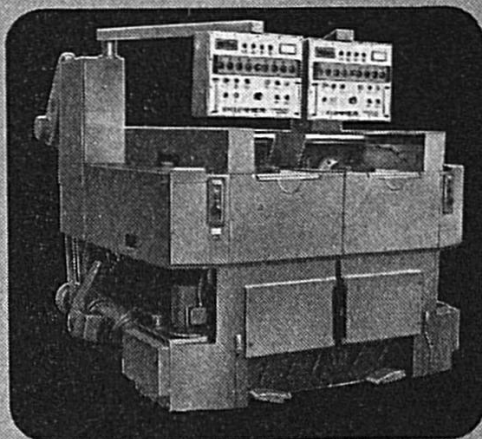

k 350

k 20e

Leurs caractéristiques d'avant-garde
apportent une solution économique
aux problèmes de tournage les plus
complexes

Prospectus et informations techniques
sur demande à :

kummer

Kummer Frères SA
Fabrique de machines
2720 Tramelan (Suisse)
Tél. (032) 97 54 52 Télex: 34 178